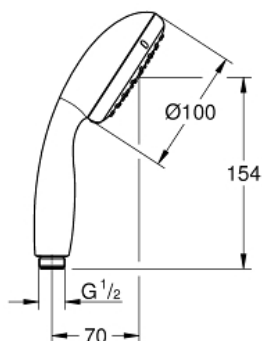

TEMPESTA 100
Handdouche, 1 straal
MODEL # 27923001

GROHE nv – sa
Leuvensesteenweg 369 | 1932 Zaventem
T: 02/223 17 60 | E-mail: info.be@grohe.com

Pure Freude
an Wasser

GROHE
WAVE

Productnaam:
TEMPESTA 100
Handdouche, 1 straal

Productomschrijving:

1 straal: **Rain**

GROHE EcoJoy maximale doorstroming 9,5 l/min

GROHE DreamSpray: optimaal straalpatroon

GROHE StarLight schitterende chroomafwerking

SpeedClean antikalksysteem

Inner WaterGuide: geïsoleerd waterkanaal voor een langere levensduur

ShockProof siliconen ring voorkomt beschadiging bij vallen universele bevestiging, past op alle standaard doucheslangen geschikt voor doorstroomgeiser

Kleur:

□ 27923001 chroom