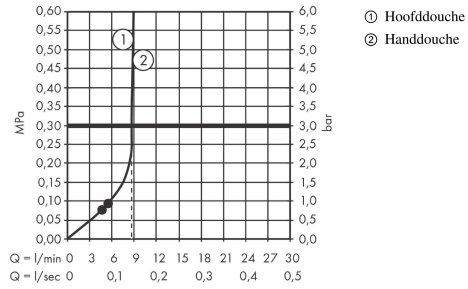

Vernis Shape

Showerpipe 230 1jet Reno EcoSmart 9l/min

Oppervlakte finish: **mat zwart** Artikelnummer: **26289670**

Doorstroomdiagram