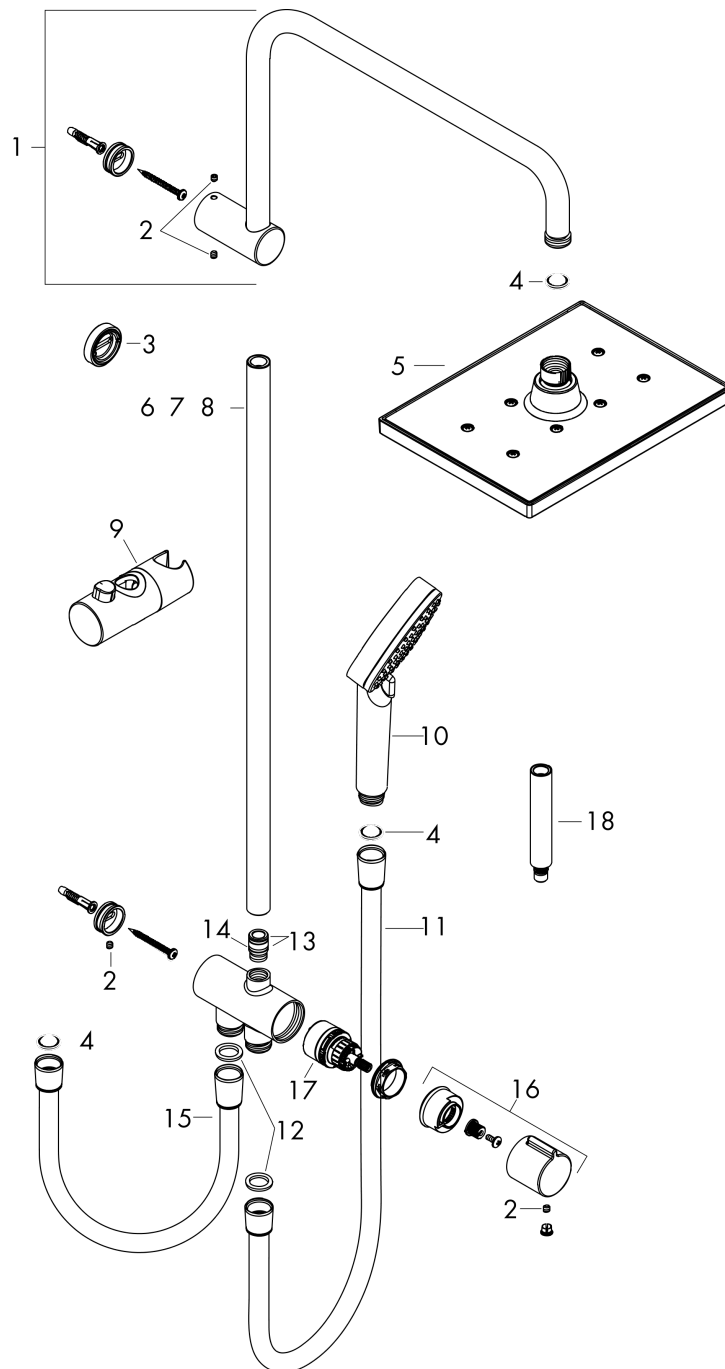

Vernis Shape
Showerpipe 230 1jet Reno EcoSmart 9l/min
 Oppervlakte finish: **mat zwart** Artikelnummer: **26289670**

Beschrijving

- bestaat uit: Hoofddouche, handdouche, Doucheslang, schuifstuk
- Hoofddouche Vernis Shape 230 1jet
- afmeting hoofddouche: 230 x 170 mm
- straalsoort hoofddouche: Rain
- straalsoort handdouche: Rain, IntenseRain
- doorstroomhoeveelheid van handdouche bij 3 bar: 8,7 l/min
- maximale doorstroomhoeveelheid bij 3 bar: 8,7 l/min
- minimale bedrijfsdruk: 1 bar
- maximale bedrijfsdruk: 10 bar
- kogelgewricht: hoek hoofddouche verstelbaar
- diameter glijstang: 19 mm
- in hoogte verstelbaar schuifstuk met vergrendelend push-schuifstuk
- douche-arm 400 mm

Oppervlakte finish: **mat zwart** Artikelnummer: **26289670**

Doorstroomdiagram

Vernis Shape
 Showerpipe 230 1jet Reno EcoSmart 9l/min
 Oppervlakte finish: mat zwart Artikelnummer: 26289670

Explosietekening

Bouwjaar: >04/21

Vernis Shape
Showerpipen 230 1jet Reno EcoSmart 9l/min
 Oppervlakte finish: **mat zwart** Artikelnummer: **26289670**

Reserveonderdelenlijst

Bouwjaar: >04/21

Regel	Beschrijving	Artikelnummer	Prijs incl. BTW	VE
1	douche-arm	93732670	-	1
2	inbusschroef M5x5	98446000	-	1
3	opvulschijf 7 mm	93813670	-	1
4	zeefdichting	94246000	-	1
5	-	26283670	-	1
6	stijgbuis 845 mm	93906670	-	1
7	stijgbuis 546 mm	93769670	-	1
8	stijgbuis 945 mm	93770670	-	1
9	schuifstuk cpl.	93729670	-	1
10	Handdouche	26340670	-	1
11	doucheslang Isiflex'B 1,60 m	28276670	-	1
12	dichting	98058000	-	1
13	O-ring 12x2	98214000	-	1
14	O-ring 11x2	98127000	-	1
15	doucheslang	28278670	-	1
16	greep	93733670	-	1
17	omstelling compl.	95404000	-	1
18	verlengset 100 mm	94164670	-	1