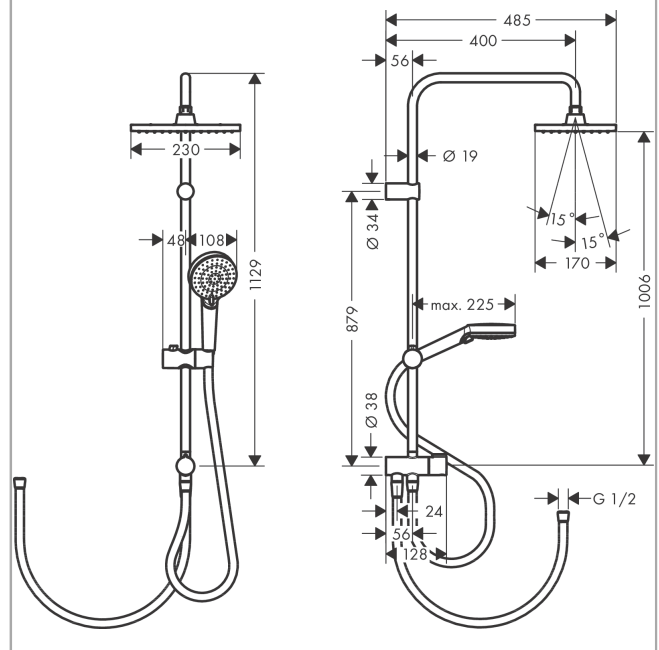

Vernis Shape
Showerpipe 230 1jet Reno EcoSmart 9l/min
 Oppervlakte finish: **mat zwart** Artikelnummer: **26289670**

Beschrijving

- bestaat uit: Hoofddouche, handdouche, Doucheslang, schuifstuk
- Hoofddouche Vernis Shape 230 1jet
- afmeting hoofddouche: 230 x 170 mm
- straalsoort hoofddouche: Rain
- straalsoort handdouche: Rain, IntenseRain
- doorstroomhoeveelheid van handdouche bij 3 bar: 8,7 l/min
- maximale doorstroomhoeveelheid bij 3 bar: 8,7 l/min
- minimale bedrijfsdruk: 1 bar
- maximale bedrijfsdruk: 10 bar
- kogelgewricht: hoek hoofddouche verstelbaar
- diameter glijstang: 19 mm
- in hoogte verstelbaar schuifstuk met vergrendelend push-schuifstuk
- douche-arm 400 mm

Artikeldetails

Vrijblijvende advies verkoopprijs excl. BTW	489,30 €
Vrijblijvende advies verkoopprijs incl. BTW	592,05 €

Technologie

Productfoto

Maattekening

Vernis Shape

Showerpipe 230 1jet Reno EcoSmart 9l/min

Oppervlakte finish: **mat zwart** Artikelnummer: **26289670**

Doorstroomdiagram

Vernis Shape
 Showerpipe 230 1jet Reno EcoSmart 9l/min
 Oppervlakte finish: mat zwart Artikelnummer: 26289670

Explosietekening

Bouwjaar: >04/21

Vernis Shape
Showerpipen 230 1jet Reno EcoSmart 9l/min
 Oppervlakte finish: **mat zwart** Artikelnummer: **26289670**

Reserveonderdelenlijst

Bouwjaar: >04/21

Regel	Beschrijving	Artikelnummer	Prijs incl. BTW	VE
1	douche-arm	93732670	-	1
2	inbusschroef M5x5	98446000	-	1
3	opvulschijf 7 mm	93813670	-	1
4	zeefdichting	94246000	-	1
5	-	26283670	-	1
6	stijgbuis 845 mm	93906670	-	1
7	stijgbuis 546 mm	93769670	-	1
8	stijgbuis 945 mm	93770670	-	1
9	schuifstuk cpl.	93729670	-	1
10	Handdouche	26340670	-	1
11	doucheslang Isiflex'B 1,60 m	28276670	-	1
12	dichting	98058000	-	1
13	O-ring 12x2	98214000	-	1
14	O-ring 11x2	98127000	-	1
15	doucheslang	28278670	-	1
16	greep	93733670	-	1
17	omstelling compl.	95404000	-	1
18	verlengset 100 mm	94164670	-	1