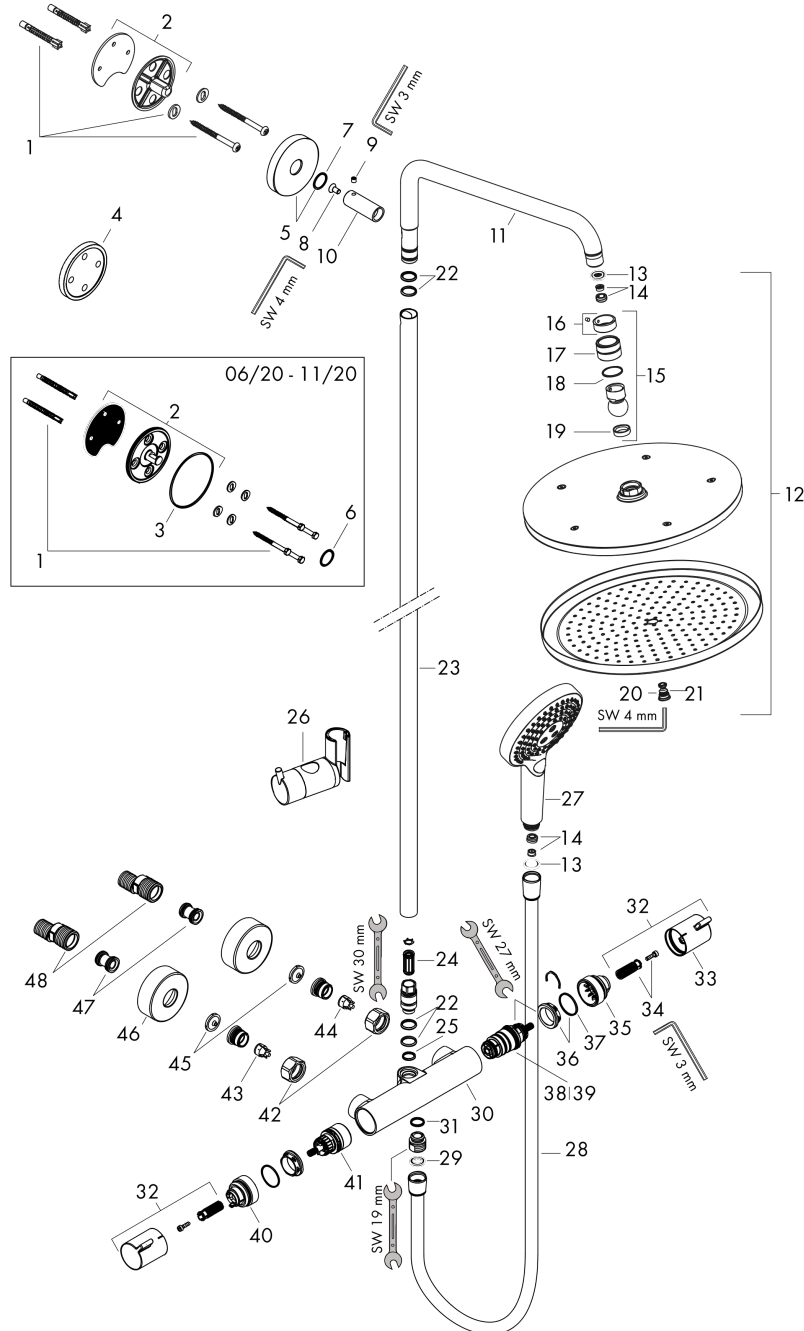

Croma Select S
Showerpipe 280 1jet EcoSmart 9 l/min met douchethermostaat en handdouche Raindance
Select S 120 3jet
Oppervlakte finish: **Polished Gold Optic** Artikelnummer: **26891990**

Explosietekening

Bouwjaar: >06/20

Croma Select S

Showerpipe 280 1jet EcoSmart 9 l/min met douchethermostaat en handdouche Raindance

Select S 120 3jet

Oppervlakte finish: **Polished Gold Optic** Artikelnummer: **26891990**

Reserveonderdelenlijst

Bouwjaar: >06/20

Regel	Beschrijving	Artikelnummer	Prijs incl. BTW	VE
1	bevestigingsmateriaal	98716000	-	1
2	muurflans	95688000	-	1
3	O-Ring 50x2	98187000	-	1
4	opvulschijf 7 mm	95239990	-	1
5	rozet Ø 60 mm	95692990	-	1
6	O-ring 20x2	98165000	-	1
7	O-ring 20x2,5	92602000	-	1
8	schroef	92137000	-	1
9	inbusschroef M6x5	98447000	-	1
10	huls	92166990	-	1
11	douche-arm	95985990	-	1
12	Hoofdouche	26221990	-	1
13	zeefdichting	94246000	-	1
14	doorstroombegrenzer (9 l/min)	95659000	-	1
15	kogelgewricht	98941990	-	1
16	borgring	98942990	-	1
17	moer	97958990	-	1
18	stelring	97536000	-	1
19	dichting	97606000	-	1
20	luchtjets (Eco)	95795990	-	1
21	O-ring 7x2	98419000	-	1
22	O-ring 15x2,5	98131000	-	1
23	stijgbuis 1030 mm	95915990	-	1
24	slagdemper	95009000	-	1
25	O-ring 12x2,25	98382000	-	1
26	schuifstuk cpl.	97651990	-	1
27	Handdouche	26531990	-	1
28	doucheslang Isiflex'B 1,60 m	28276990	-	1
29	dichting	98058000	-	1
30	Thermostaat	92147990	-	1
31	O-ring 14x2	98129000	-	1
32	greep	95836990	-	1
33	drukknop	92848990	-	1
34	greepadapter m. schroef	95843000	-	1
35	aanslagring	95839000	-	1
36	moer	98913000	-	1
37	O-ring 26x1,5	98390000	-	1
38	temperatuur regeleenheid	98282000	-	1
39	regeleenheid voor uitgewisseld aansluitingen	92373000	-	1
40	aanslagring voor bovendeeel	95927000	-	1
41	bovendeeel met omstelling	98283000	-	1