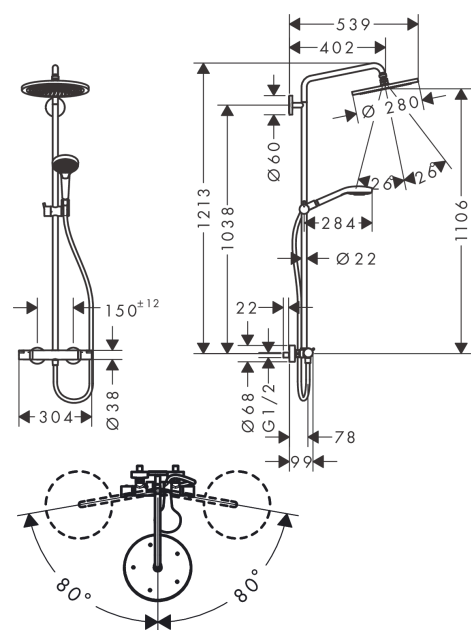

Maattekening