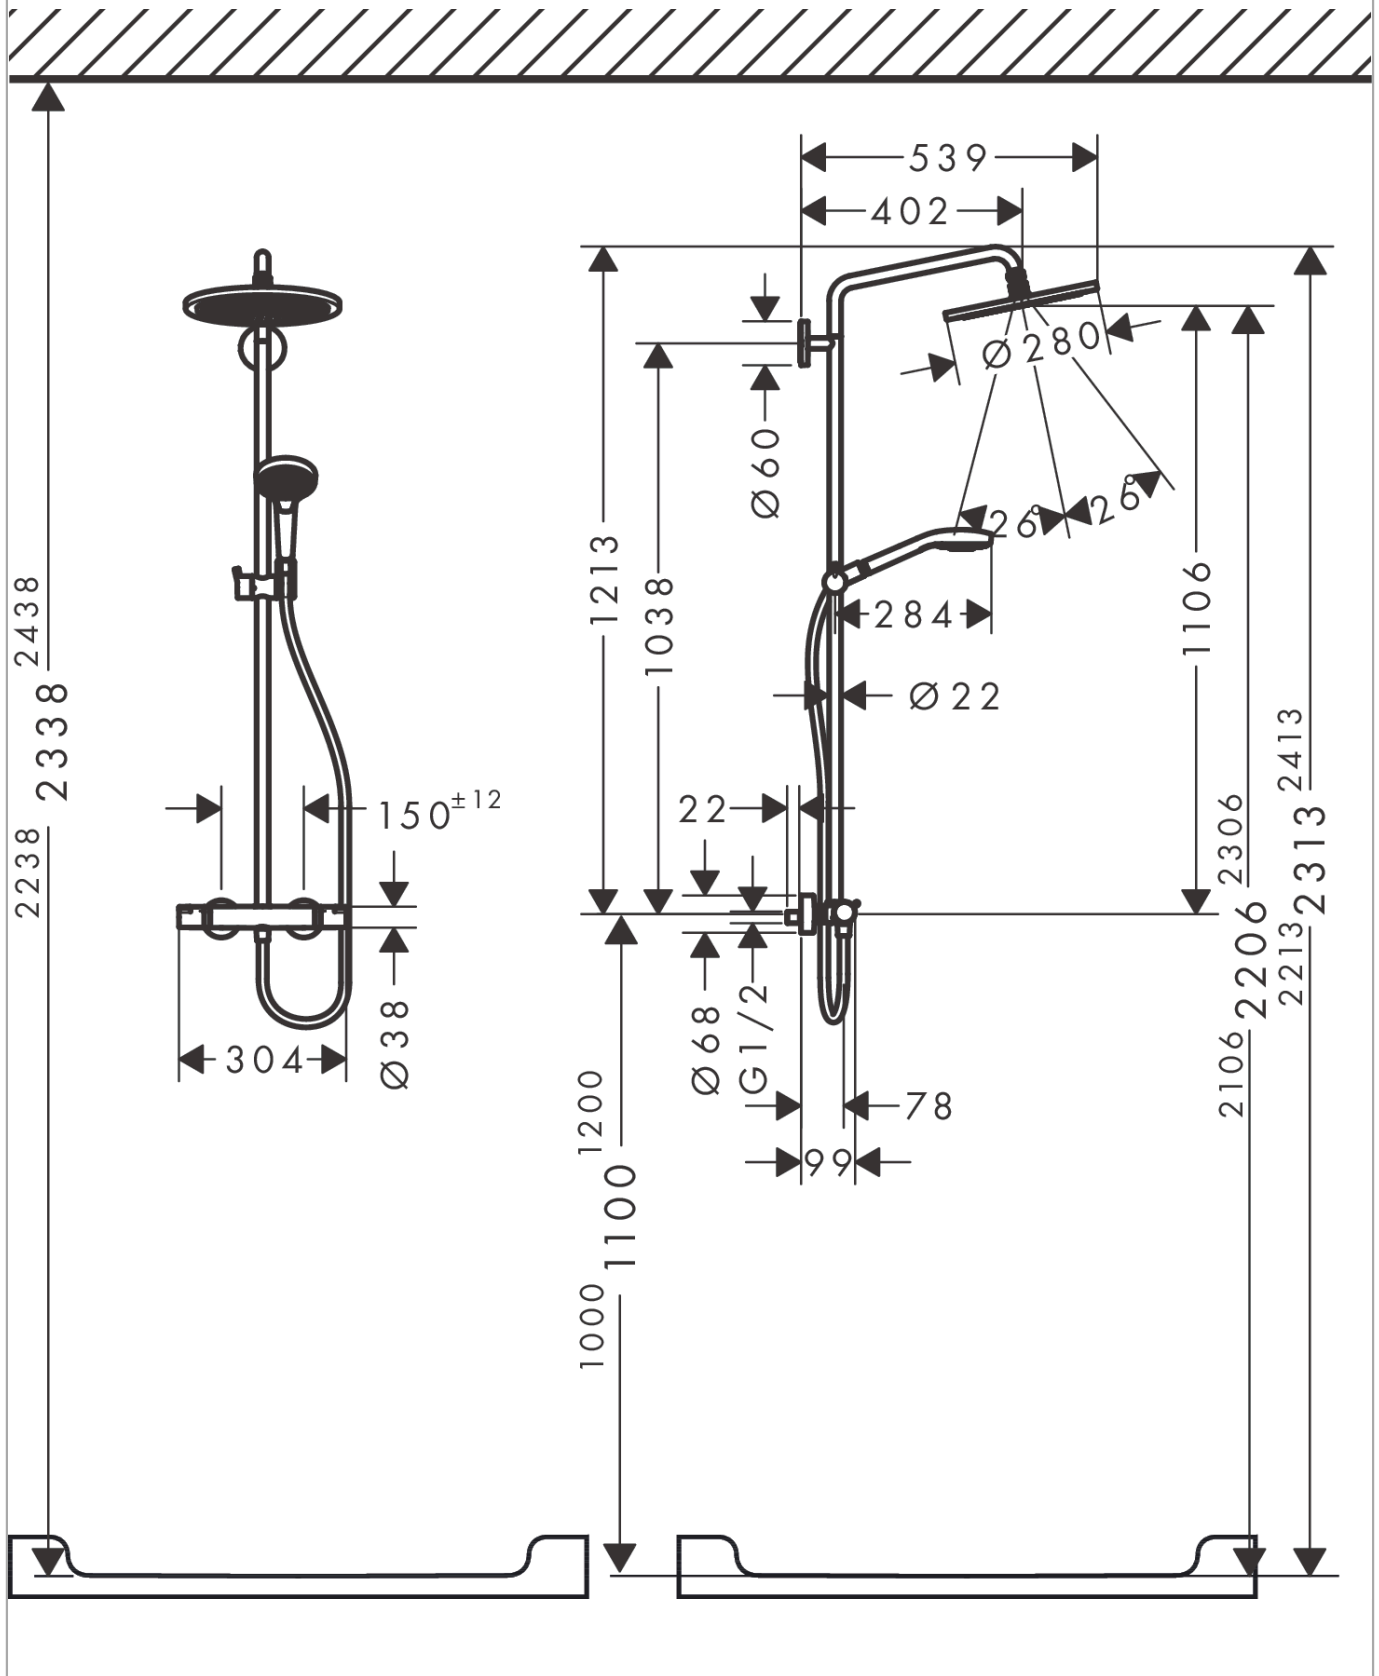

Croma Select S

Showerpipe 280 1jet EcoSmart 9 l/min met douchethermostaat en handdouche Raindance Select S 120 3jet

Oppervlakte finish: **Polished Gold Optic** Artikelnummer: **26891990**

Inbouwvoorbeeld