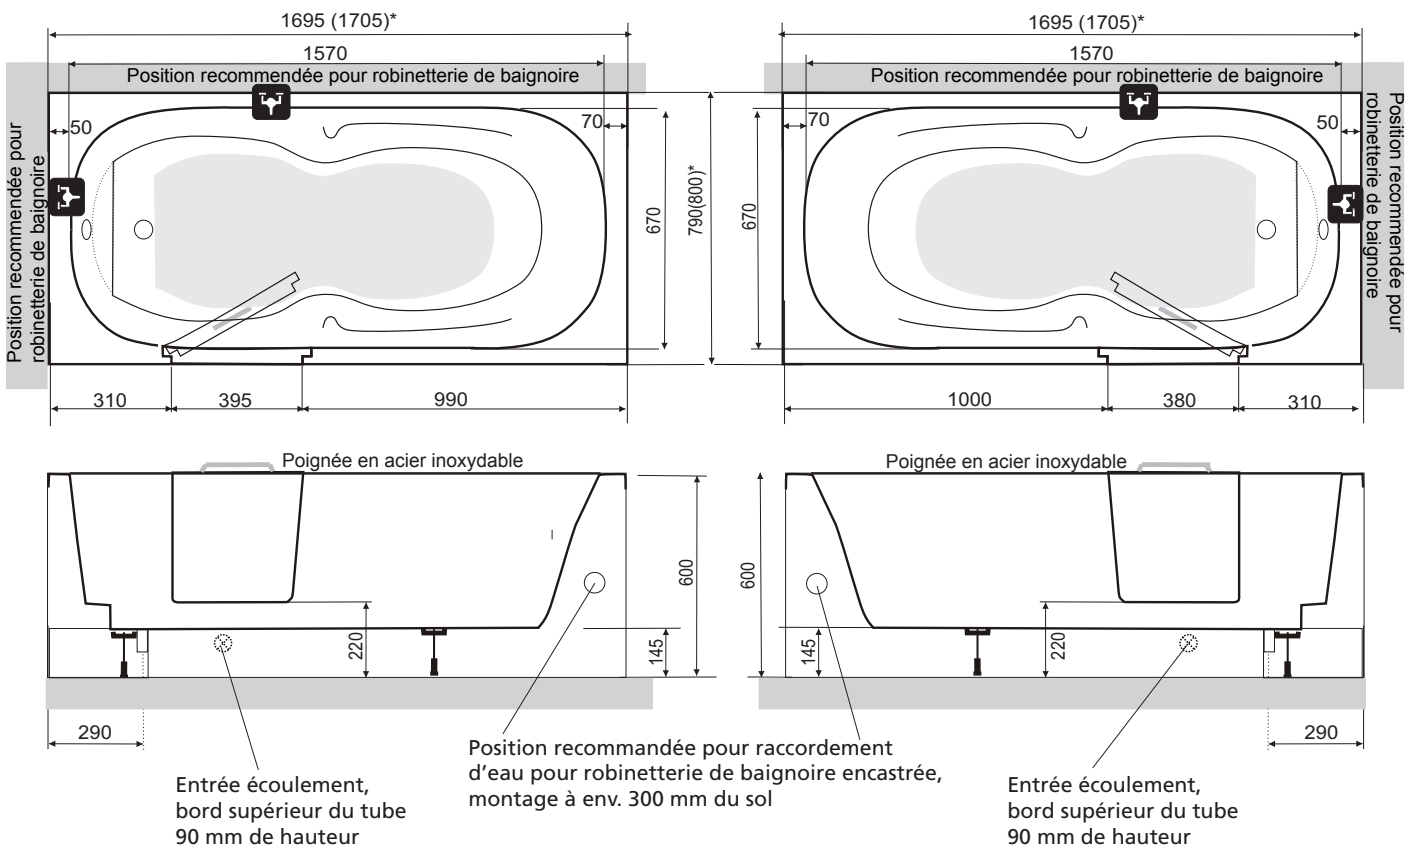

Lanzarote 170

Porte au choix à gauche ou à droite

Sol antidérapants

Dimensions 1700 x 800 x 600 mm / poids 55 kg / 200 l

Matière plastique renforcée par des fibre de verre

Vêtements en option avec structure ou plat

Contenu de la livraison

Baignoire en blanc avec chassis et porte, tablier avant et tablier latéral

Garniture d'écoulement, excenter

En option

Whirlpool, couleurs RAL Classic

Robinetterie thermostatique avec sortie pivotant, colonettes

Porte à gauche

Porte à droite

* Entre parenthèses dimension avec panneau

* Entre parenthèses dimension avec panneau

Aussi disponible: Panneau longue coté vis-a-vis porte

Aussi disponible: Panneau longue coté vis-a-vis porte