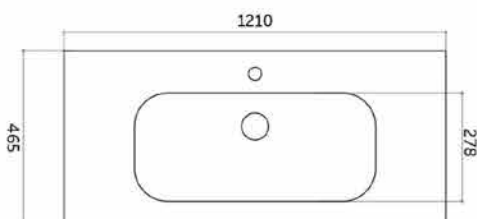

CETTINA - WASTAFEL 120 – WIT HOOGGLANS

SKU 933777

AFMETINGEN: **Lengte: 1210 mm**
 Diepte: 465 mm
 Hoogte : 170 mm

Type wastafel	Tablet – 1 wastafel
Materiaal	Porselein
Kleur	Wit hoogglans
Montage	Tablet
Met kraangat	Ja
Met overloop	Ja
Locatie overloop	Centrum