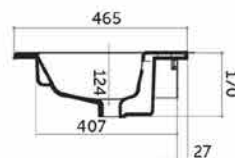

CETTINA - WASTAFEL 120 – WIT HOOGGLANS

SKU 933777

AFMETINGEN: **Lengte: 1210 mm**
 Diepte: 465 mm
 Hoogte : 170 mm

Type wastafel	Tablet – 1 wastafel
Materiaal	Porselein
Kleur	Wit hoogglans
Montage	Tablet
Met kraangat	Ja
Met overloop	Ja
Locatie overloop	Centrum