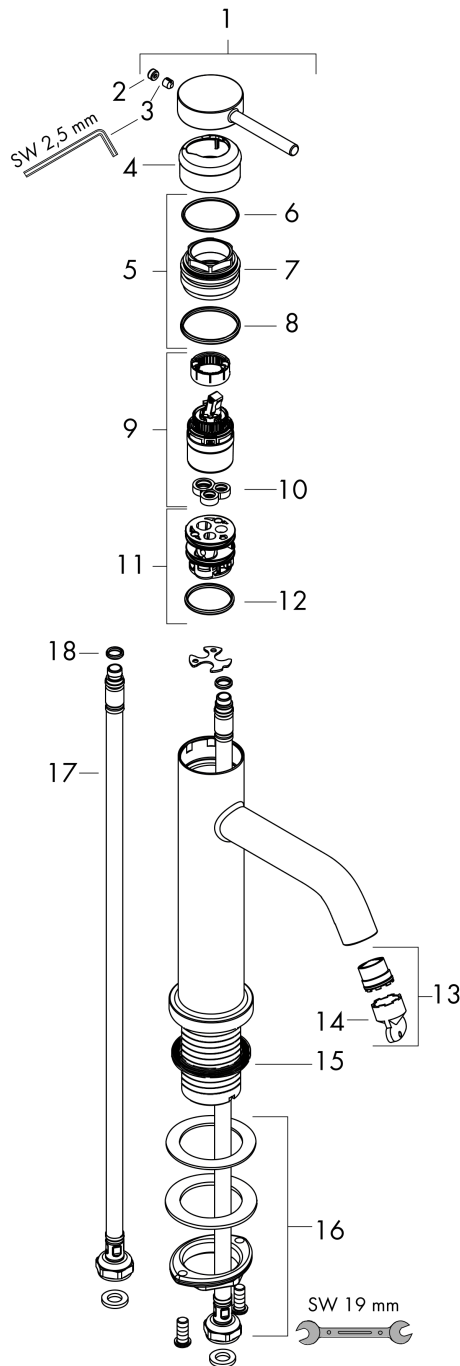

#### Maattekening

#### Doorstroombiagram

**Tecturis S**

**ééngreeps wastafelkraan 110 zonder waste**

Oppervlakte finish: **mat wit** Artikelnummer: **73311700**

**Explosietekening**

Bouwjaar: >06/23

**Tecturis S****ééngreeps wastafelkraan 110 zonder waste**Oppervlakte finish: **mat wit** Artikelnummer: **73311700****Reserveonderdelenlijst**

Bouwjaar: &gt;06/23

<b>Regel</b>	<b>Beschrijving</b>	<b>Artikelnummer</b>	<b>Prijs incl. BTW</b>	<b>VE</b>
1	greep	94985700	-	-
2	greepstop	93735700	-	1
3	inbusschroef M5x5	98446000	-	1
4	rozet	94987700	-	1
5	moer	94989000	-	-
6	O-ring 28x1,5	98421000	-	1
7	O-ring 25x1,5	98146000	-	1
8	O-ring 29x2	98391000	-	1
9	kardoes compl.	93760000	-	1
10	dichting	93383000	-	1
11	kardoesadapter	95975000	-	1
12	O-ring 23x2	98398000	-	1
13	perlator M16,5x1 (4,5 l/min)	92875000	-	1
14	montagesleutel	98987000	-	1
15	vlakdichting	98749000	-	1
16	schachtbevestigingsset compl. (Ø 32)	13961000	-	1
17	aansluitslang 600 mm M8x0,75 G3/8	96556000	-	1
18	O-ring 6,6x1,6	93019000	-	1