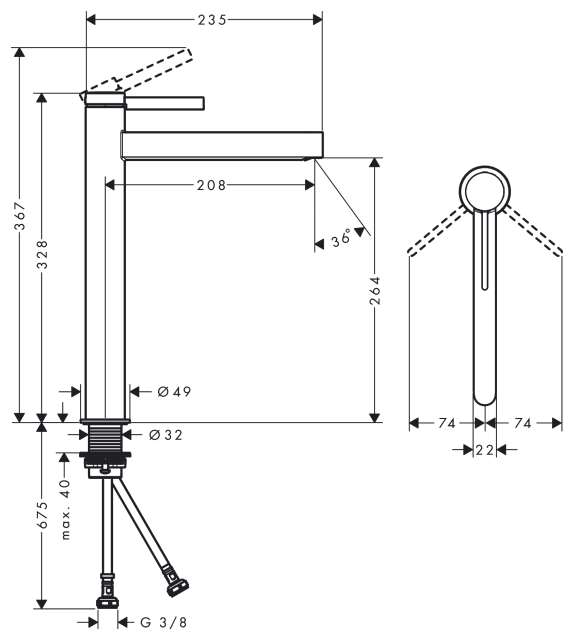

Finoris

ééngreeps wastafelmengkraan 260 met afvoerplug

Oppervlakte finish: **chrom** Artikelnummer: **76070000**

Beschrijving

- ComfortZone 260
- voorsprong uitloop 208 mm
- uitloophoogte: 264 mm
- greepvariant: rechte greep
- vaste uitloop
- straalsoort: laminaire straal
- maximale doorstroomhoeveelheid bij 3 bar: 5 l/min
- keramisch kardoes
- incl. PushOpen G 1 ¼ wastegarnituur
- materiaal afvoergarnituur: Metaal
- EU taxonomie: max 6l/min - substantiële bijdrage (SC) mogelijk
- Kiwa K6161_Mechanical Mixers EN817

Doorstroomdiagram

Finoris

ééngreeps wastafelmengkraan 260 met afvoerplug

Oppervlakte finish: **chrom** Artikelnummer: **76070000**

Explosietekening

Bouwjaar: >06/21

Finoris**ééngreeps wastafelmengkraan 260 met afvoerplug**Oppervlakte finish: **chrom** Artikelnummer: **76070000****Reserveonderdelenlijst**

Bouwjaar: >06/21

Regel	Beschrijving	Artikelnummer	Prijs incl. BTW	VE
1	greep	94266000	-	1
2	greepstop	93735460	-	1
3	inbusschroef M5x5	98446000	-	1
4	afdekkap	93737000	-	1
5	moer	92926000	-	1
6	O-ring 30x1,5	98433000	-	1
7	O-ring 29x2	98391000	-	1
8	O-ring 25x1,5	98146000	-	1
9	kardoes compl.	93760000	-	1
10	dichting	93383000	-	1
11	kardoesadapter	98866000	-	1
12	straalschijf	93973000	-	1
13	montagesleutel	98987000	-	1
14	rozet	94265000	-	1
15	vlakdichting	98749000	-	1
16	schachtbevestigingsset compl. (Ø 32)	13961000	-	1
17	stelring	97548000	-	1
18	aansluitslang	94267000	-	1
19	O-ring 6,6x1,6	93019000	-	1
a	Afvoerplug Push-Open	50100000	-	1
b	schachtverlenging	13898000	-	1