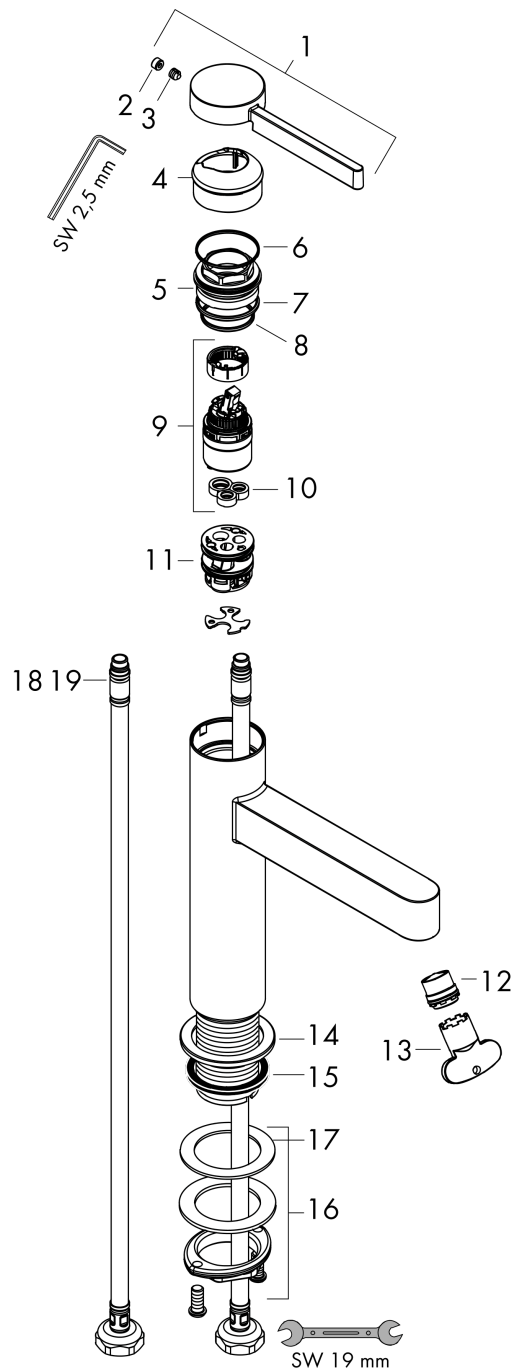

Finoris

ééngreeps wastafelmengkraan 260 met afvoerplug

Oppervlakte finish: **chrom** Artikelnummer: **76070000**

Beschrijving

- ComfortZone 260
- voorsprong uitloop 208 mm
- uitloophoogte: 264 mm
- greepvariant: rechte greep
- vaste uitloop
- straalsoort: laminaire straal
- maximale doorstroomhoeveelheid bij 3 bar: 5 l/min
- keramisch kardoes
- incl. PushOpen G 1 ¼ wastegarnituur
- materiaal afvoergarnituur: Metaal
- EU taxonomie: max 6l/min - substantiële bijdrage (SC) mogelijk
- Kiwa K6161_Mechanical Mixers EN817

Doorstroomdiagram

Finoris

ééngreeps wastafelmengkraan 260 met afvoerplug

Oppervlakte finish: **chrom** Artikelnummer: **76070000**

Explosietekening

Bouwjaar: >06/21

Finoris**ééngreeps wastafelmengkraan 260 met afvoerplug**Oppervlakte finish: **chrom** Artikelnummer: **76070000****Reserveonderdelenlijst**

Bouwjaar: >06/21

Regel	Beschrijving	Artikelnummer	Prijs incl. BTW	VE
1	greep	94266000	-	1
2	greepstop	93735460	-	1
3	inbusschroef M5x5	98446000	-	1
4	afdekkap	93737000	-	1
5	moer	92926000	-	1
6	O-ring 30x1,5	98433000	-	1
7	O-ring 29x2	98391000	-	1
8	O-ring 25x1,5	98146000	-	1
9	kardoes compl.	93760000	-	1
10	dichting	93383000	-	1
11	kardoesadapter	98866000	-	1
12	straalschijf	93973000	-	1
13	montagesleutel	98987000	-	1
14	rozet	94265000	-	1
15	vlakdichting	98749000	-	1
16	schachtbevestigingsset compl. (Ø 32)	13961000	-	1
17	stelring	97548000	-	1
18	aansluitslang	94267000	-	1
19	O-ring 6,6x1,6	93019000	-	1
a	Afvoerplug Push-Open	50100000	-	1
b	schachtverlenging	13898000	-	1