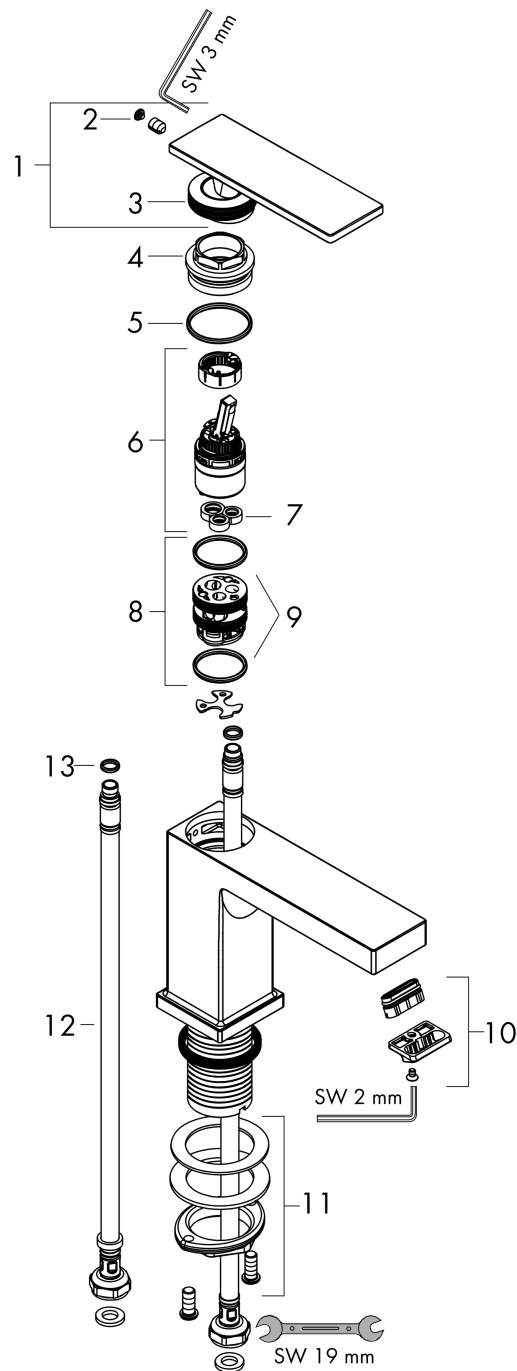

#### Maattekening

#### Doorstroomdiagram

**Tecturis E**  
**ééngreeps wastafelkraan 80 CoolStart zonder waste**  
 Oppervlakte finish: **mat zwart**    Artikelnummer: **73001670**

**Explosietekening**

Bouwjaar: >09/23

**Tecturis E****ééngreeps wastafelkraan 80 CoolStart zonder waste**Oppervlakte finish: **mat zwart** Artikelnummer: **73001670****Reserveonderdelenlijst**

Bouwjaar: &gt;09/23

<b>Regel</b>	<b>Beschrijving</b>	<b>Artikelnummer</b>	<b>Prijs incl. BTW</b>	<b>VE</b>
1	greep	94992670	-	-
2	greepstop	93983670	-	1
3	O-ring 30x1,5	98433000	-	1
4	moer	94993000	-	-
5	O-ring 29x2	98391000	-	1
6	kardoes compl.	92900000	-	1
7	dichting	93383000	-	1
8	kardoesadapter	95975000	-	1
9	O-ring 23x2	98398000	-	1
10	perlator compl.	94994670	-	-
11	schachtbevestigingsset compl. (Ø 32)	13961000	-	1
12	O-ring 7x1,5	98422000	-	1
a	afvoergarnituur	94139670	-	1