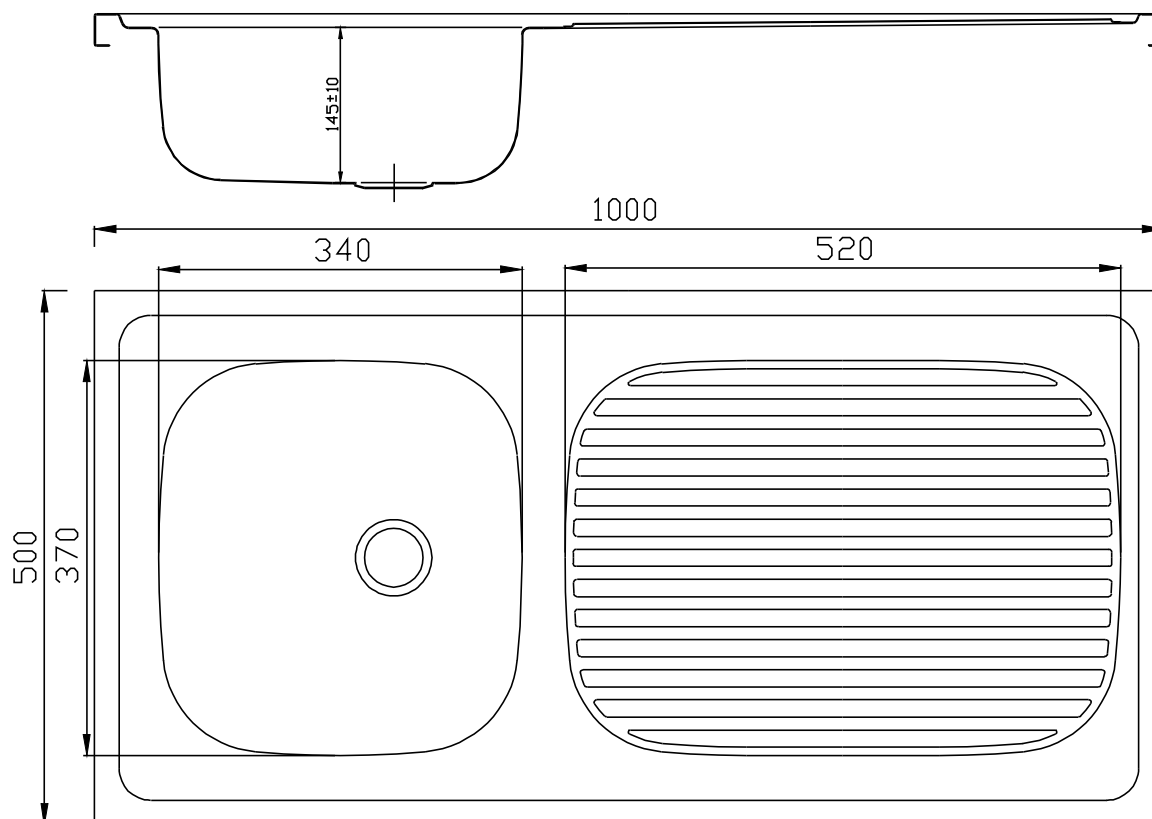

MERLOT – SPOELTAFEL MET 1 BAK

SKU 241777

MERLOT – SPOELTAFEL MET 1 BAK

SKU 241777

- Afmetingen: breedte: 1000 mm
 diepte: 500 mm
 hoogte: 160 mm
- Bakken: 340 x 370 x 148 mm
- Materiaal: roestvrijstaal 304 - glad mat
 0,6 mm
- Kenmerken: - opbouwspoeltafel
 - met 1 bak en afdruip
 - voor kast: 450 mm
 - omkeerbaar
 - met afvoerplug en overloopgarnituur
 - easy clean
 - zonder sifon
- Optie: Aanbevolen sifon:
 - sku 249111: Van Marcke
 - sku 132556: Geberit