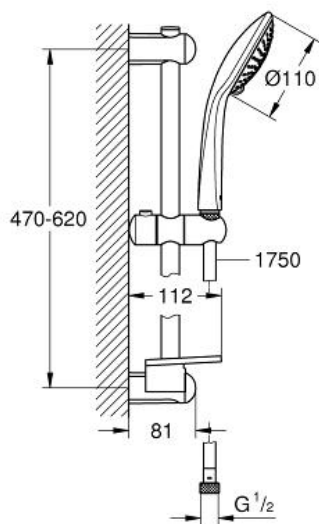

EUPHORIA 110 CHAMPAGNE

Set de douche, 3 jets

Référence : 27232001

GROHE nv - sa | Diependaalweg 4a | 3020 Winksele
Tel: +32 (0) 16 23 06 60 | Fax: +32 (0) 16 23 90 70
Mail: info.be@grohe.com

Pure Freude
an Wasser

GROHE

Descriptif Produit: Set de douche, 3 jets

Spécifications Produit:

constitué de :

- douche à main Euphoria Champagne, 3 jets: Rain, Champagne, SmartRain (27 222 000)
- barre de douche 600 mm (27 499 000)
- flexible Silverflex 1750 mm (28 388 000)

GROHE EasyReach porte savon (27 596)

GROHE SprayDimmer contrôle du débit

GROHE DreamSpray: répartition uniforme du flux entre tous les diffuseurs

GROHE StarLight: chrome éclatant et durable

GROHE QuickFix

GROHE SpeedClean®: le calcaire disparaît en un tour de main

Inner WaterGuide longévité maximale

TwistFree: système anti-torsion

adapté pour les chauffe-eau instantanés
pression minimale recommandée 1.0 bar

Finition:

□ 27232001 chromé