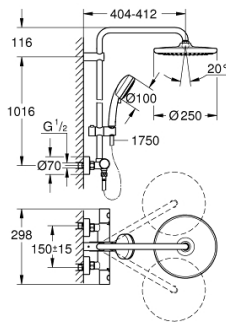

26 670 000 NEW TEMPESTA COSMOPOLITAN SYSTEM SYSTÈME DE DOUCHE AVEC MITIGEUR THERMOSTATIQUE

DESCRIPTION DU PRODUIT

- constitué de :
  - bras de douche de 390 mm orientable
  - mitigeur thermostatique incluant la fonction Aquadimmer
  - permet la sélection de la douche de tête et la douche à main
  - douche de tête Tempesta 250 (26 666)
- Types de jet :
  - 1 jet: **Rain**
    - douche de tête avec couvercle arrière blanc
    - avec rotule
    - angle de rotation $\pm 10^\circ$
    - **GROHE EcoJoy** limiteur de débit 9,5 l/min
    - douche à main Tempesta Cosmopolitan 100 (27 571 001)
    - 2 jets :
      - Rain, Jet
      - **GROHE EcoJoy**: limiteur de débit 5,7 l/min
  - curseur réglable en hauteur
  - flexible Rotaflex 1750 mm 1/2" x 1/2" (28 410)
  - **GROHE EcoJoy** 100% de plaisir, jusqu'à 50% d'économie
  - **GROHE TurboStat** Régulation thermostatique quasi-instantanée
  - **GROHE SafeStop** : butée à 38°C
  - **GROHE SafeStop Plus** : limiteur optionnel température à 43°C
  - **GROHE DreamSpray** : répartition uniforme du flux entre tous les diffuseurs
  - **GROHE StarLight** : chrome éclatant et durable
  - **GROHE SpeedClean** : le calcaire disparaît en un tour de main
  - **Inner WaterGuide** longévité maximale
  - **TwistFree** : système anti-torsion
  - convient pour chauffe-eau instantané à partir de 18 kW/h
  - débit minimum nécessaire 7 l/min.
  - Option : tablette **GROHE EasyReach** (26 362)
- **édition professionnelle**