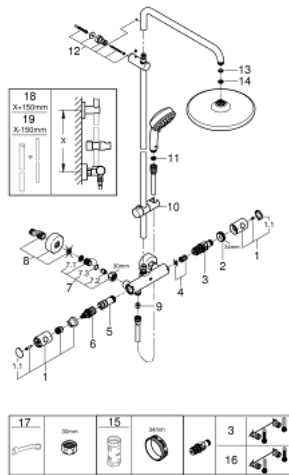

26 670 000 NEW TEMPESTA COSMOPOLITAN SYSTEM SYSTÈME DE DOUCHE AVEC MITIGEUR THERMOSTATIQUE

PIÈCES DE RECHANGE

- 1: Poignée métal 1/2" (Numéro de commande 47984000)
- 1.1: Plaque de recouvrement poignée (Numéro de commande 6458500M)
- 2: Bague de fixation (Numéro de commande 47743000)
- 3: Cartouche thermostatique compacte 1/2" (Numéro de commande 47439000)
- 4: Amortisseur acoustique (Numéro de commande 47398000)
- 5: conduite d'eau (Numéro de commande 47751000)
- 6: Aquadimmer (Numéro de commande 12433000)
- 7: Clapets anti-retours (Numéro de commande 47189000)
- 7.1: filtre à d'impuretés (Numéro de commande 0726400M)
- 7.2: Paire écrous pris. chromés + clapets AR (Numéro de commande 08565000)
- 7.3: Joint torique 17 x 2 (Numéro de commande 0305500M)
- 8: Raccord S mural (Numéro de commande 12662000)
- 9: Clapets anti-retours (Numéro de commande 08565000)
- 10: Curseur (Numéro de commande 12140000)
- 11: Filtre (Numéro de commande 0700200M)
- 12: Embout de barre (Numéro de commande 48423000)
- 13: Joint fibre 15x21 (Numéro de commande 0138900M)
- 14: Filtre (Numéro de commande 48007000)
- 15: Clé (Numéro de commande 19332000)*
- 16: Cartouche GROHE TurboStat 1/2" (Numéro de commande 47175000)*
- 17: Clé spéciale (Numéro de commande 19377000)*
- 18: Colonne de douche (Numéro de commande 48053000)*
- 19: Colonne de douche (Numéro de commande 48054000)*