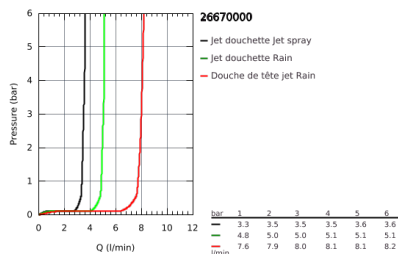

26 670 000 NEW TEMPESTA COSMOPOLITAN SYSTEM SYSTÈME DE DOUCHE AVEC MITIGEUR THERMOSTATIQUE

DESCRIPTION DU PRODUIT

- constitué de :
 - bras de douche de 390 mm orientable
 - mitigeur thermostatique incluant la fonction Aquadimmer
 - permet la sélection de la douche de tête et la douche à main
 - douche de tête Tempesta 250 (26 666)
- Types de jet :
 - 1 jet: **Rain**
 - douche de tête avec couvercle arrière blanc
 - avec rotule
 - angle de rotation $\pm 10^\circ$
 - **GROHE EcoJoy** limiteur de débit 9,5 l/min
 - douche à main Tempesta Cosmopolitan 100 (27 571 001)
 - 2 jets :
 - Rain, Jet
 - **GROHE EcoJoy**: limiteur de débit 5,7 l/min
 - curseur réglable en hauteur
 - flexible Rotaflex 1750 mm 1/2" x 1/2" (28 410)
 - **GROHE EcoJoy** 100% de plaisir, jusqu'à 50% d'économie
 - **GROHE TurboStat** Régulation thermostatique quasi-instantanée
 - **GROHE SafeStop** : butée à 38°C
 - **GROHE SafeStop Plus** : limiteur optionnel température à 43°C
 - **GROHE DreamSpray** : répartition uniforme du flux entre tous les diffuseurs
 - **GROHE StarLight** : chrome éclatant et durable
 - **GROHE SpeedClean** : le calcaire disparaît en un tour de main
 - **Inner WaterGuide** longévité maximale
 - **TwistFree** : système anti-torsion
 - convient pour chauffe-eau instantané à partir de 18 kW/h
 - débit minimum nécessaire 7 l/min.
 - Option : tablette **GROHE EasyReach** (26 362)
- édition professionnelle**