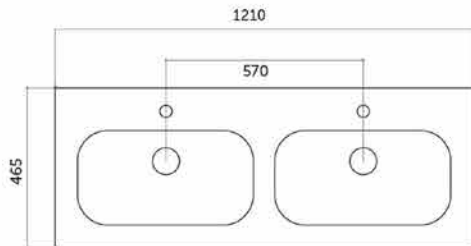

CETTINA - WASHBASIN 120 – ANTHRACITE

SKU 933790

DIMENSIONS: **Length: 1210 mm**
 Depth: 465 mm
 Height: 170 mm

Sink	Twin tablet – 2 washbasins
Material	Ceramic
Color	Anthracite
Mounting	Tablet
With tap hole	Yes x 2
With overflow	Yes x 2
Overflow location	Centre

2020

F933790E

Afmetingen en assortiment kunnen worden gewijzigd zonder voorafgaandelijk bericht
 Les dimensions, ainsi que l'assortiment peuvent subir des modifications sans avis préalable.
 Die Abmessungen und das Sortiment können ohne vorherige Ankündigung geändert werden.
 The dimensions, as well as the assortment can be modified without prior notice.