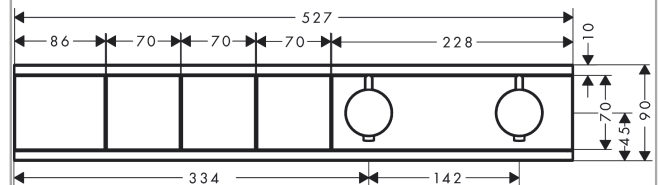

Maattekening