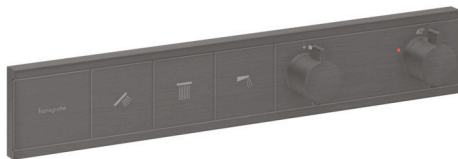

RainSelect

thermostaat inbouw voor 3 functies

Oppervlakte finish: **Brushed Black Chrome** Artikelnummer: **15381340**

Beschrijving

- gelijktijdig gebruik van verschillende functies
- Select-knop aan/uit bediening voor 3s functie
- afhankelijk van volumestroom en installatie ca. 50% vermindering van de doorstroomhoeveelheid en geïntegreerde uitschakelfunctie
- thermostaatkardoes, start-/stopkraan
- maximale doorstroomhoeveelheid bij 3 bar: 38 l/min
- doorstroomhoeveelheid per functie: 26 l/min
- doorstroomhoeveelheid door gelijktijdig gebruik van alle functies: 38 l/min
- Veiligheidsblokkering bij 40°C
- temperatuurbegrenzing instelbaar
- aansluiting: inbouwdeel
- Thermostaat wordt geleverd met knoppen handdouche, PowderRain, schouderdouche

Artikeldetails

Vrijblijvende advies
verkoopprijs excl. BTW 2.260,00 €

Vrijblijvende advies
verkoopprijs incl. BTW 2.734,60 €

Technologie

Productfoto