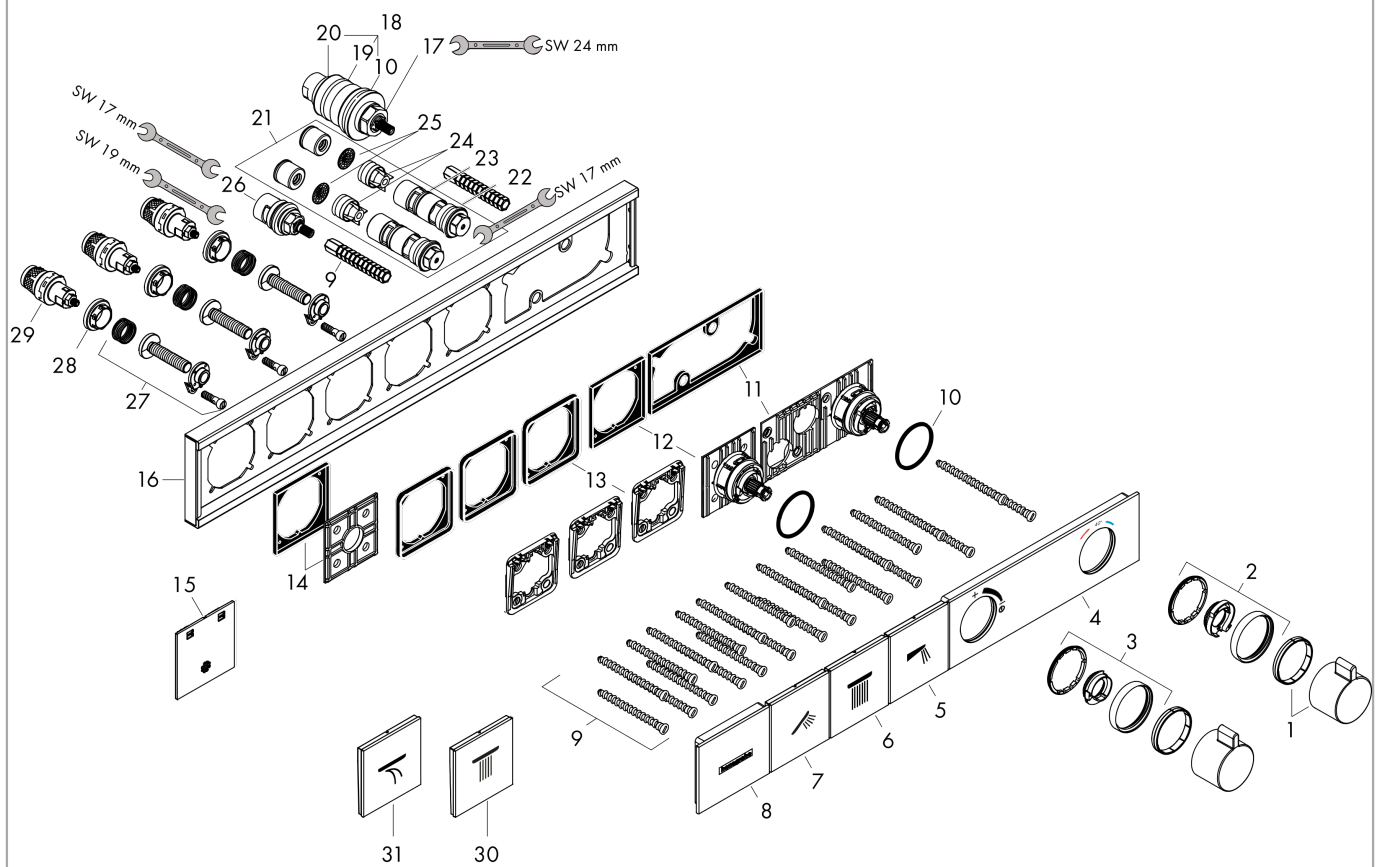

RainSelect

thermostaat inbouw voor 3 functies

Oppervlakte finish: **Brushed Black Chrome**

Artikelnummer: **15381340**

Explosietekening

Bouwjaar: **>04/23**

RainSelect

thermostaat inbouw voor 3 functies

Oppervlakte finish: **Brushed Black Chrome** Artikelnummer: **15381340**

Reserveonderdelenlijst

Bouwjaar: >04/23

Regel	Beschrijving	Artikelnummer	Prijs incl. BTW	VE
1	thermostaatgreep	92215340	-	1
2	aanslagring	93112340	-	1
3	aanslagring	93113340	-	1
4	afdekkap	93105340	-	1
5	symbool Handdouche	93106340	-	1
6	symbool Hoofdouche Rain groot	93107340	-	1
7	afdekkap	93501340	-	1
8	symbool Hoofdouche	93499340	-	1
9	neksproeier	93498000	-	1
10	symbool Watervalstraal	93305340	-	1
11	bevestigingsmateriaal	93102000	-	1
12	montagehulp	93417000	-	1
13	greepadapter	93109000	-	1
14	O-ring 38x2,5	98198000	-	1
15	greepadapter	93315000	-	1
16	wandhouder	93111000	-	1
17	wandhouder	93314000	-	1
18	rozet	93317340	-	1
19	O-ring 20x2	98165000	-	1
20	O-ring 20x1,5	98197000	-	1
21	terugslagklep	96655000	-	1
22	zeef	97367000	-	1
23	temperatuur regeleenheid	96633000	-	1
24	dichtingsset	96636000	-	1
25	O-ring 34x2	98383000	-	1
26	O-ring 26x2	98147000	-	1
27	bovendeel	98536000	-	1
28	Select-Adapter	93103000	-	1
29	moer	98368000	-	1
30	bovendeel	95758000	-	1
31	Basisset	15312180	-	1
32	Kranenvet	90920000	-	1
33	service eenheid	93406000	-	1
34	verlengset 25 mm	93434000	-	1