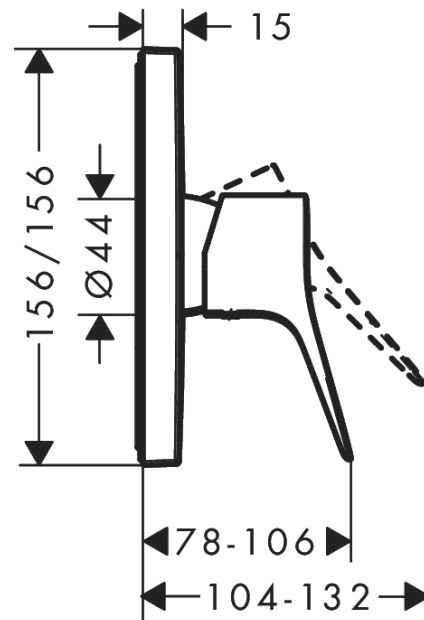

Maattekening