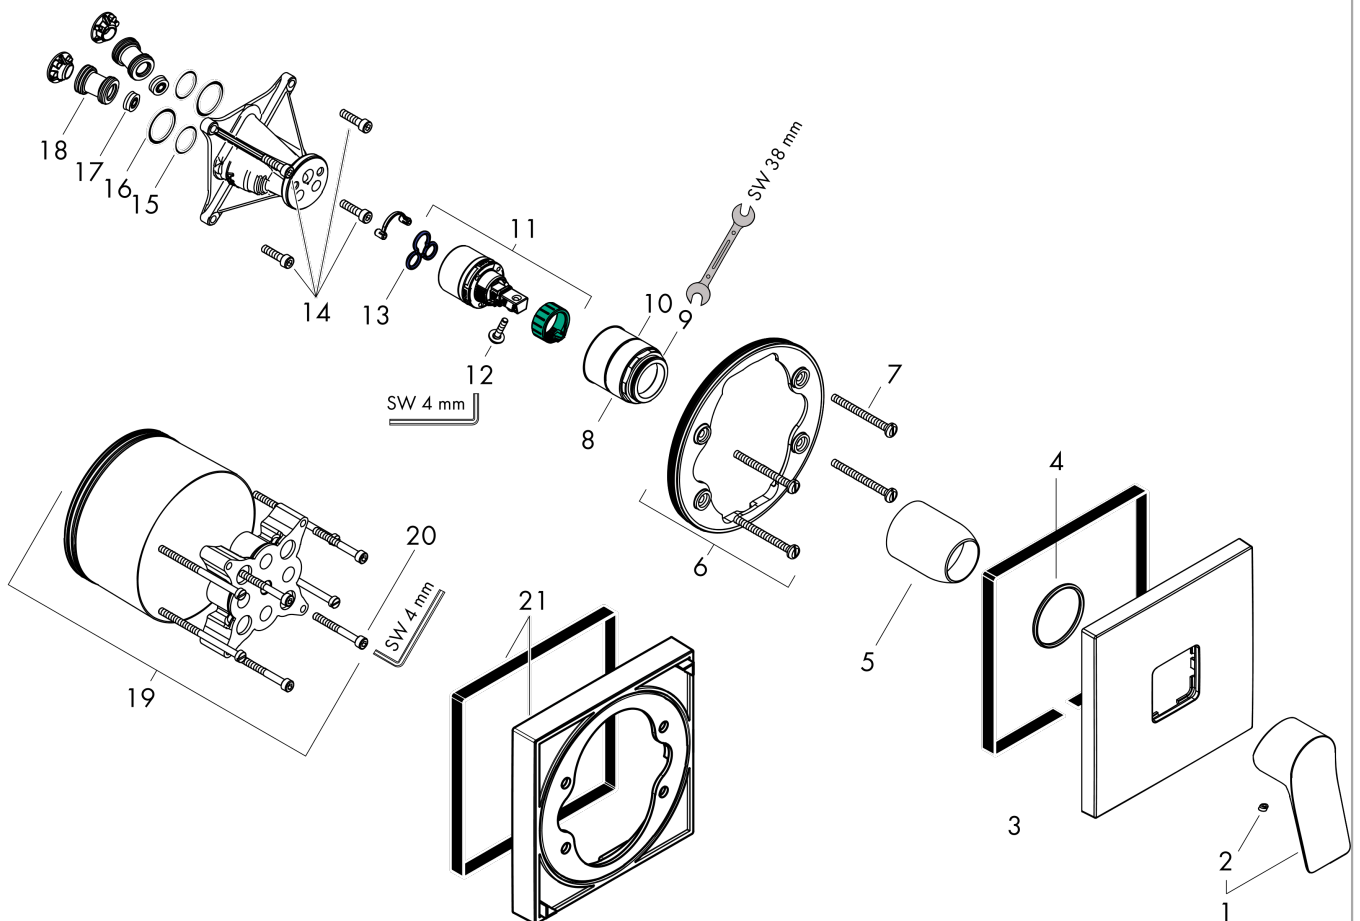

Vivenis

ééngreeps douchekraan inbouw

Oppervlakte finish: **chrom** Artikelnummer: **75615000**

Beschrijving

- 1 functie
- maximale doorstroomhoeveelheid bij 3 bar: 29,3 l / min
- keramisch kardoes
- temperatuurbegrenzing instelbaar
- minimale bedrijfsdruk: 1 bar
- maximale bedrijfsdruk: 10 bar
- Kiwa K6161_Mechanical Mixers EN817

Doorstroomdiagram

Vivenis

ééngreeps douchekraan inbouw

Oppervlakte finish: **chrom** Artikelnummer: **75615000**

Explosietekening

Bouwjaar: >06/21

Vivenis**ééngreeps douchekraan inbouw**Oppervlakte finish: **chrom** Artikelnummer: **75615000****Reserveonderdelenlijst**

Bouwjaar: >06/21

Regel	Beschrijving	Artikelnummer	Prijs incl. BTW	VE
1	greep	94297000	-	1
2	greepstop	96338000	-	1
3	rozet	94299000	-	1
4	O-ring 43x3	98418000	-	1
5	huls	98790000	-	1
6	rozetdrager	98793000	-	1
7	drager-schroef-set	96454000	-	1
8	moer	98796000	-	1
9	O-ring 30x1,5	98433000	-	1
10	O-ring 39x1,5	98400000	-	1
11	kardoes compl.	92730000	-	1
12	borgschroef	95140000	-	1
13	dichting	95008000	-	1
14	schroef-set	96525000	-	1
15	O-ring 16x2	98133000	-	1
16	O-Ring 22x2	98185000	-	1
17	doorstroombegrenzer (22 l/min)	95884000	-	1
18	slagdemper	96429000	-	1
19	verlengset 25 mm	13595000	-	1
20	drager-schroef-set	97747000	-	1
21	verlengset 22 mm	13593000	-	1
a	Basisset	01800180	-	1