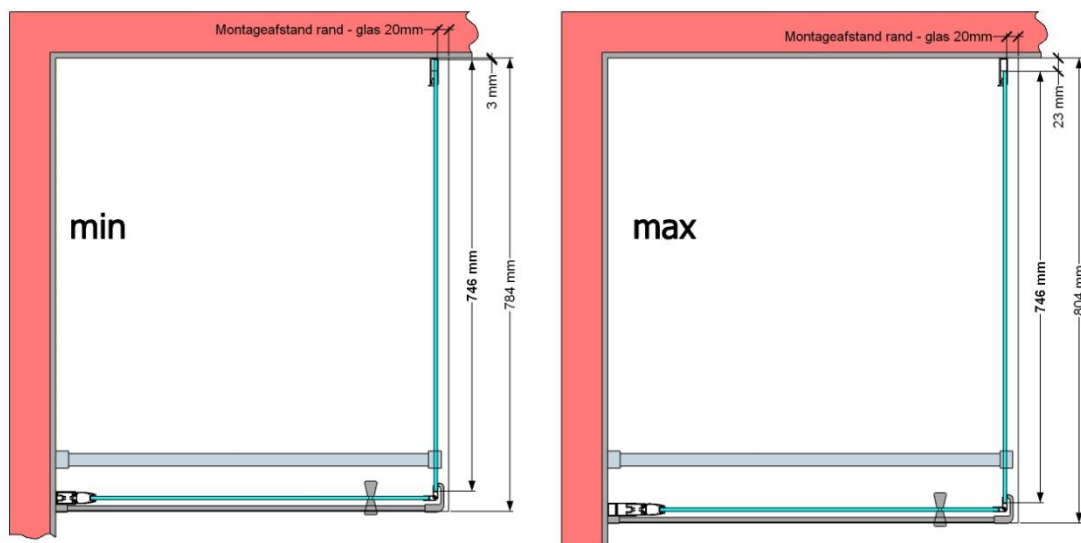

VAN MARCKE – PINA FIX – PAROI FIXE – 80 CM

SKU 224540

PHOTO

DIMENSIONS

800 mm

	SKU 224540
Type de porte de douche	Paroi fixe
Hauteur	200 cm
Matériel profils	Aluminium
Finitions profils	Noir
Finitions verre	Verre de sécurité transparent
Épaisseur verre	6 mm
Traitement verre	Easy Clean
Sens de rotation	/
Extensibilité	775 - 795 mm
Largeur d'accès	
Réversible	Oui
Lift-système	Non
Poignée	Non
Fermeture magnétique	/
Certificats	CE
Garantie	5 ans
Sans cadre	Non
Avec set de fixation	Oui