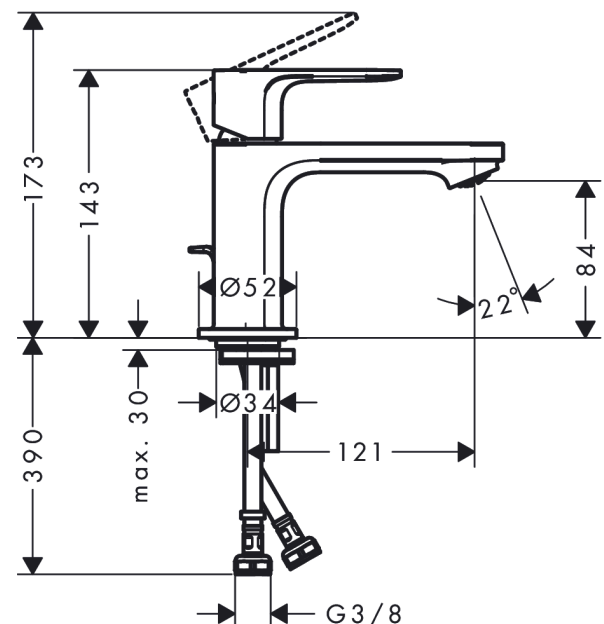

Maattekening