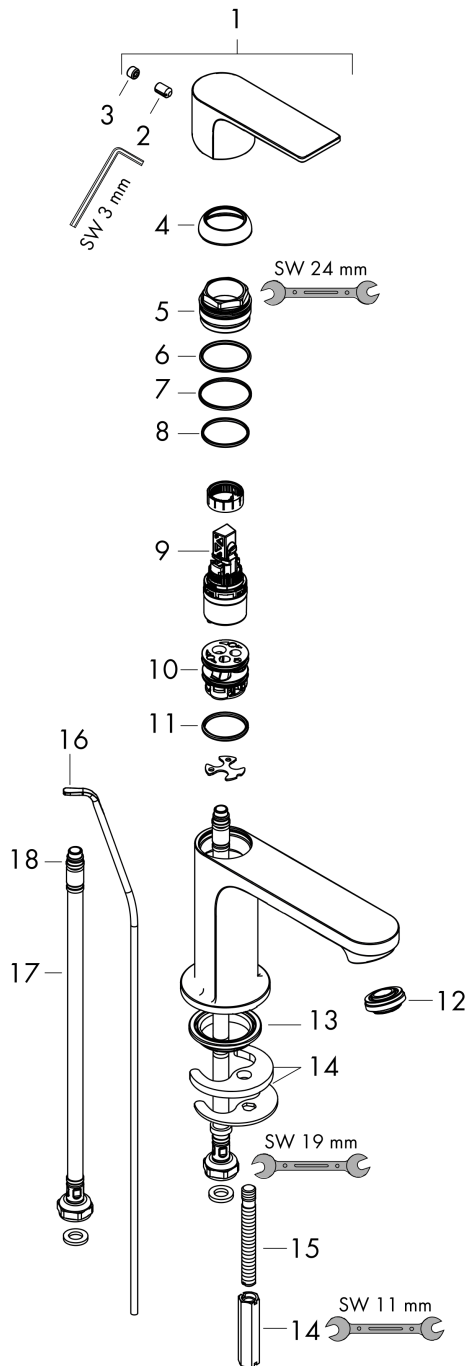

Rebris E

ééngreeps wastafelmengkraan 80 CoolStart met trekwaate

Oppervlakte finish: **mat zwart** Artikelnummer: **72553670**

Beschrijving

- ComfortZone 80
- voorsprong uitloop 121 mm
- uitloophoogte: 84 mm
- greepvariant: rechte greep
- vaste uitloop
- straalsoort: normale straal
- maximale doorstroomhoeveelheid bij 3 bar: 5 l/min
- keramisch kardoes
- pop-up afvoergarnituur G 1¼
- materiaal afvoergarnituur: synthetisch
- koud water met de greep in de middenpositie, bespaart energie en kosten
- EU taxonomie: max 6l/min - substantiële bijdrage (SC) mogelijk
- Kiwa K6161_Mechanical Mixers EN817

ééngreeps wastafelmengkraan 80 CoolStart met trekwaste

Oppervlakte finish: **mat zwart** Artikelnummer: **72553670**

Doorstroomdiagram

Rebris E
ééngreeps wastafelmengkraan 80 CoolStart met trekwaste
 Oppervlakte finish: **mat zwart** Artikelnummer: **72553670**

Explosietekening

Bouwjaar: >06/22

Rebris E**ééngreeps wastafelmengkraan 80 CoolStart met trekwaste**Oppervlakte finish: **mat zwart** Artikelnummer: **72553670****Reserveonderdelenlijst**

Bouwjaar: >06/22

Regel	Beschrijving	Artikelnummer	Prijs incl. BTW	VE
1	greep	94645670	-	1
2	inbusschroef M6x10 DIN 916	96029000	-	1
3	greepstop	95704610	-	1
4	afdekkap	98863670	-	1
5	moer	98864000	-	1
6	O-ring 24x2	98388000	-	1
7	O-ring 27x1,5	92527000	-	1
8	O-ring 25x1,5	98146000	-	1
9	kardoes compl.	95973001	-	1
10	kardoesadapter	95975000	-	1
11	O-ring 23x2	98398000	-	1
12	perlator M24x1 (5 l/min)	94364000	-	1
13	dichting Ø 42	98722000	-	1
14	schachtbevestigingsset compl.	96016000	-	1
15	schroef M8 x 68	97736000	-	1
16	trekstang	96657670	-	1
17	aansluitslang 450 mm M8x0,75 G3/8	97206000	-	1
18	O-ring 6,6x1,6	93019000	-	1
a	afvoergarnituur	94139670	-	1