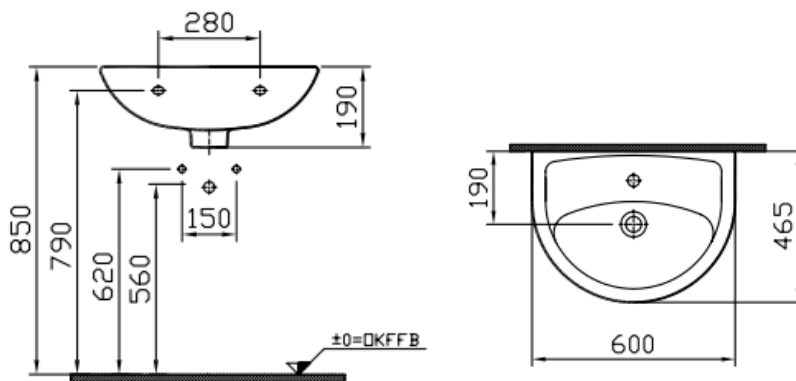

**STAR+ - WASHBASIN WITH TAP HOLE CENTRE**

**SKU 018528**

**Dimensions:**  
**Width: 600 mm**  
**Depth: 465 mm**  
**Height: 190 mm**

<b>Type of sink</b>	<b>Washbasin - oval</b>
<b>Material</b>	<b>Porcelain</b>
<b>Color</b>	<b>White</b>
<b>Montage</b>	<b>Wall mounted</b>
<b>Tap hole</b>	<b>Centre</b>
<b>Overflow</b>	<b>Yes</b>