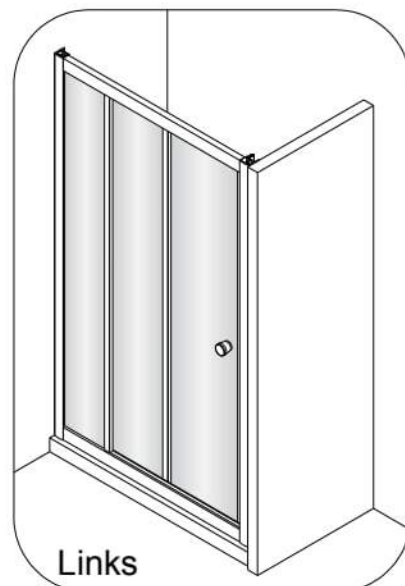

Alterna

Montagehandleiding Free Basic Schuifdeur 3 Delig 1626625,1626626

LET OP! Gehard veiligheidsglas. Voorzichtig hanteren!
Zet de glaswand niet op een van de punten,
want daardoor kan hij breken.