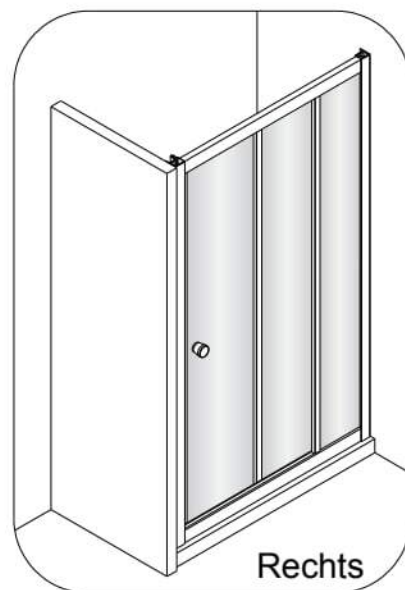

Alterna

Montagehandleiding Free Basic Schuifdeur 3 Delig 1626625,1626626

LET OP! Gehard veiligheidsglas. Voorzichtig hanteren!
Zet de glaswand niet op een van de punten,
want daardoor kan hij breken.