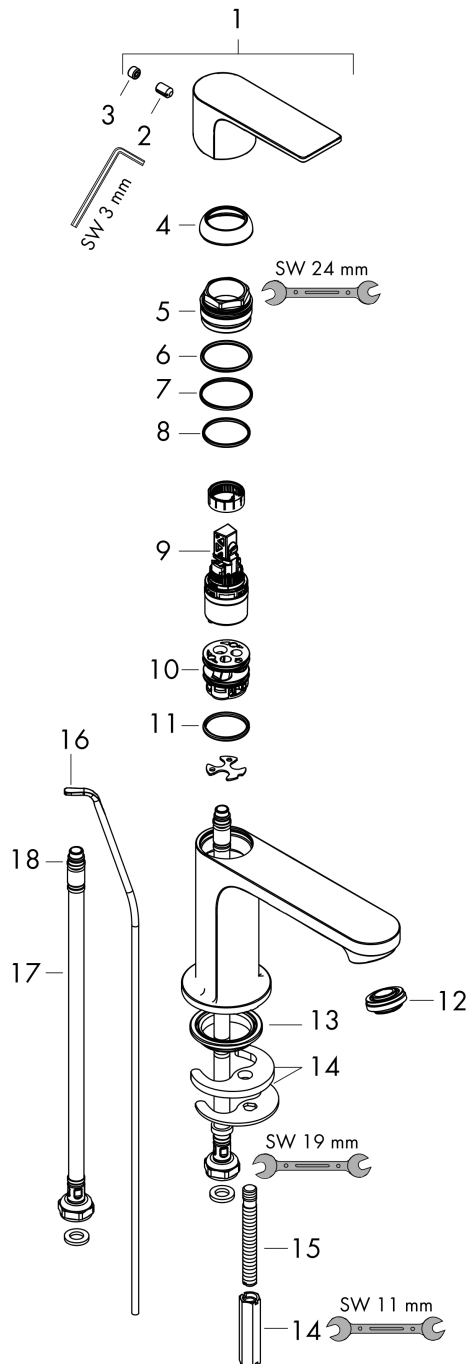

Rebris E**ééngreeps wastafelmengkraan 110 CoolStart met trekwaste**Oppervlakte finish: **chrom** Artikelnummer: **72551000****Beschrijving**

- ComfortZone 110
- voorsprong uitloop 133 mm
- uitloophoogte: 109 mm
- greepvariant: rechte greep
- vaste uitloop
- straalsoort: normale straal
- maximale doorstroomhoeveelheid bij 3 bar: 5 l/min
- keramisch kardoes
- pop-up afvoergarnituur G 1¼
- materiaal afvoergarnituur: Metaal
- koud water met de greep in de middenpositie, bespaart energie en kosten
- EU taxonomie: max 6l/min - substantiële bijdrage (SC) mogelijk
- Kiwa K6161_Mechanical Mixers EN817

Oppervlakte finish: **chrom** Artikelnummer: **72551000**

Doorstroomdiagram

Rebris E

ééngreeps wastafelmengkraan 110 CoolStart met trekwaste

Oppervlakte finish: **chrom** Artikelnummer: **72551000**

Explosietekening

Bouwjaar: >10/22

Rebris E**ééngreeps wastafelmengkraan 110 CoolStart met trekwaste**Oppervlakte finish: **chrom** Artikelnummer: **72551000****Reserveonderdelenlijst**

Bouwjaar: >10/22

Regel	Beschrijving	Artikelnummer	Prijs incl. BTW	VE
1	greep	94645000	-	1
2	inbusschroef M6x10 DIN 916	96029000	-	1
3	greepstop	95704000	-	1
4	afdekkap	98863000	-	1
5	moer	98864000	-	1
6	O-ring 24x2	98388000	-	1
7	O-ring 27x1,5	92527000	-	1
8	O-ring 25x1,5	98146000	-	1
9	kardoes compl.	95973001	-	1
10	kardoesadapter	95975000	-	1
11	O-ring 23x2	98398000	-	1
12	perlator M24x1 (5 l/min)	94364000	-	1
13	dichting Ø 42	98722000	-	1
14	schachtbevestigingsset compl.	96016000	-	1
15	schroef M8 x 68	97736000	-	1
16	trekstang	96657000	-	1
17	aansluitslang 450 mm M8x0,75 G3/8	97206000	-	1
18	O-ring 6,6x1,6	93019000	-	1
a	afvoergarnituur	94139000	-	1
b	afvoergarnituur	94139007	-	1