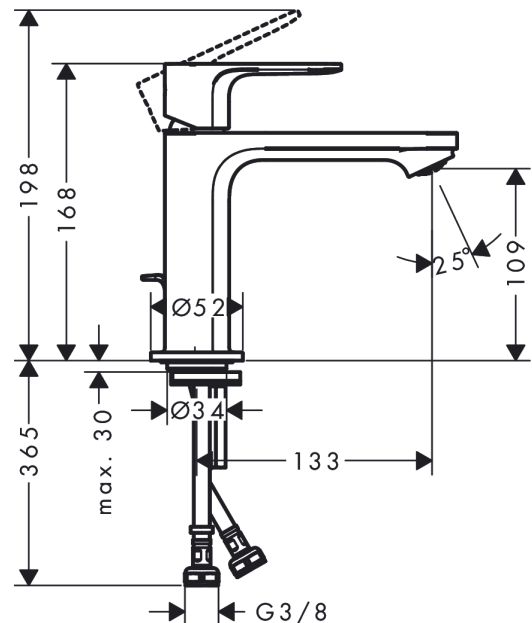

Maattekening