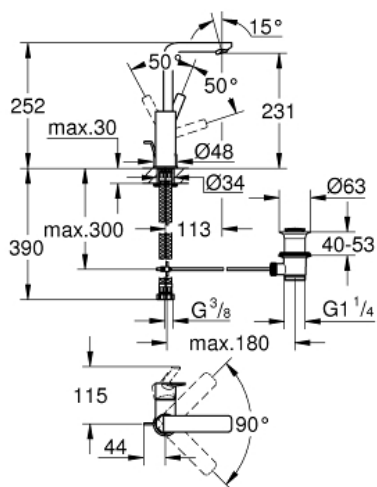

LINEARE

Eéngreepsmengkraan 1/2" voor wastafel L-Size

MODEL # 23296001

GROHE nv – sa

Leuvensesteenweg 369 | 1932 Zaventem

T: 02/223 17 60 | E-mail: info.be@grohe.com

Pure Freude
an Wasser

GROHE

Productnaam:

LINEARE
Eéngreepsmengkraan 1/2" voor wastafel
L-Size

Productomschrijving:

ééngatsmontage
metalen hendel

GROHE SilkMove 28 mm cartouche met keramische schijven met temperatuurbegrenzer

GROHE StarLight schitterende chroomafwerking