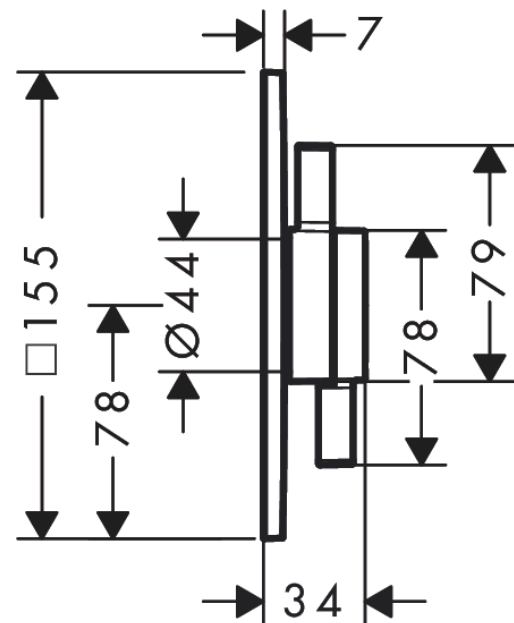

DuoTurn E**kraan inbouw voor 1 functie**Oppervlakte finish: **Brushed Bronze**Artikelnummer: **75617140****Beschrijving**

- 1 functie
- volumecontrole voor 1 functie
- maximale doorstroomhoeveelheid bij 3 bar: 29,5 l/min
- keramisch kardoes voor temperatuurregeling, 1/2" keramische stopkraan
- vlak rozet voor meer ruimte in de douche
- eenvoudige installatie dankzij voorgemonteerd functieblok
- grepen altijd op dezelfde hoogte ongeacht de installatiediepte van het inbouwdeel
- rozet kan worden uitgelijnd met +/- 3°
- materiaal rozet: kunststof
- materiaal grepen: Metaal
- minimale bedrijfsdruk: 1 bar
- maximale bedrijfsdruk: 10 bar
- mengkraan wordt geleverd met handdouche-drukknop

Artikeldetails

Vrijblijvende advies
verkoopprijs excl. BTW 336,00 €

Vrijblijvende advies
verkoopprijs incl. BTW 406,56 €

Technologie**Designprijzen****Productfoto****Maattekening**

DuoTurn E

kraan inbouw voor 1 functie

Oppervlakte finish: **Brushed Bronze**

Artikelnummer: **75617140**

Doorstroomdiagram