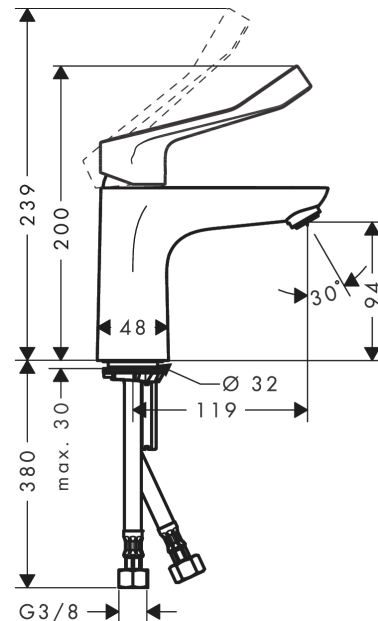

#### Beschrijving

- ComfortZone 100
- voorsprong uitloop 119 mm
- uitloophoogte: 94 mm
- vaste uitloop
- straalsoort: laminaire straal
- maximale doorstroomhoeveelheid bij 3 bar: 5 l/min
- keramisch kardoes
- koud water met de greep in de middenpositie, bespaart energie en kosten
- EU taxonomie: max 6l/min - substantiële bijdrage (SC) mogelijk
- EPD Basin Faucets

#### Maattekening