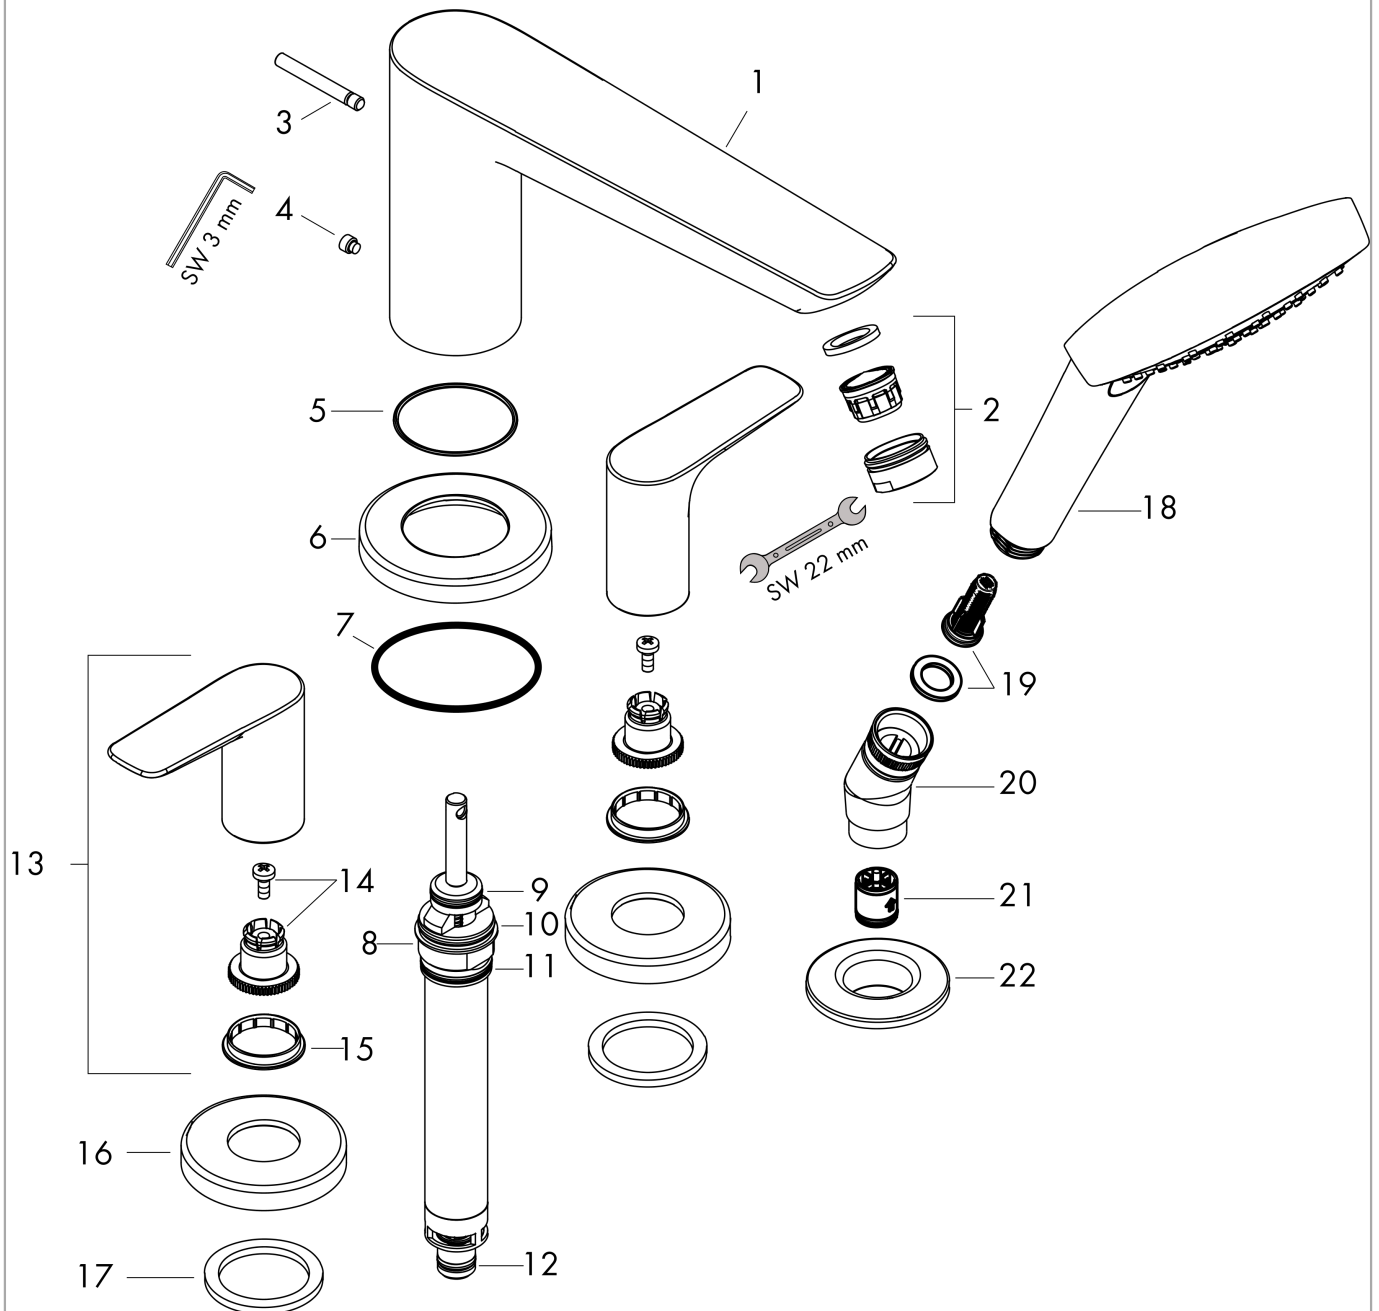

Talis E

4-gats badrandmengkraan afbouwdeel voor inbouwdeel 13244180

Oppervlak: **Brushed Black Chrome** Artikelnummer: 71748340

Explosietekening

Bouwjaar: >07/19

**Talis E****4-gats badrandmengkraan afbouwdeel voor inbouwdeel 13244180**Oppervlak: **Brushed Black Chrome** Artikelnummer: **71748340****Reserveonderdelenlijst**

Bouwjaar: &gt;07/19

<b>Regel</b>	<b>Beschrijving</b>	<b>Artikelnummer</b>	<b>Prijs incl. BTW</b>	<b>VE</b>
1	uitloop compl.	92780340	361,19 €	1
2	perlator M24x1 (25 l/min)	92512340	82,28 €	1
3	trekknop	98707340	32,79 €	1
4	inbusschroef M6x6	97660000	2,90 €	1
5	O-ring 41x1,5	98168000	2,90 €	1
6	rozet Ø 70 mm	97779340	102,49 €	1
7	O-ring 58x3	98202000	2,90 €	1
8	omstelling compl.	96775000	70,30 €	1
9	O-Ring 23x2,5	98183000	2,90 €	1
10	O-Ring 22x2	98185000	2,90 €	1
11	O-Ring 14x2,5	98189000	2,90 €	1
12	O-ring 9x2,5	98217000	2,90 €	1
13	greep	92779340	82,28 €	1
14	greepadapter m. schroef	94184000	4,96 €	1
15	kleurringset, koud / warm	95819000	11,13 €	1
16	rozet	31098340	51,79 €	1
17	vlakdichting	98749000	4,96 €	1
18	Handdouche	26814XXX	> 50,94 €	-
19	filter	97708000	4,96 €	1
20	douchehouder	28071340	51,79 €	1
21	terugslagklepset DW 15	94074000	14,04 €	1
22	rozet Ø 52 mm	97159340	64,61 €	1
a	Basisset	13244180	388,65 €	1
b	Kranenvet	90920000	14,04 €	1