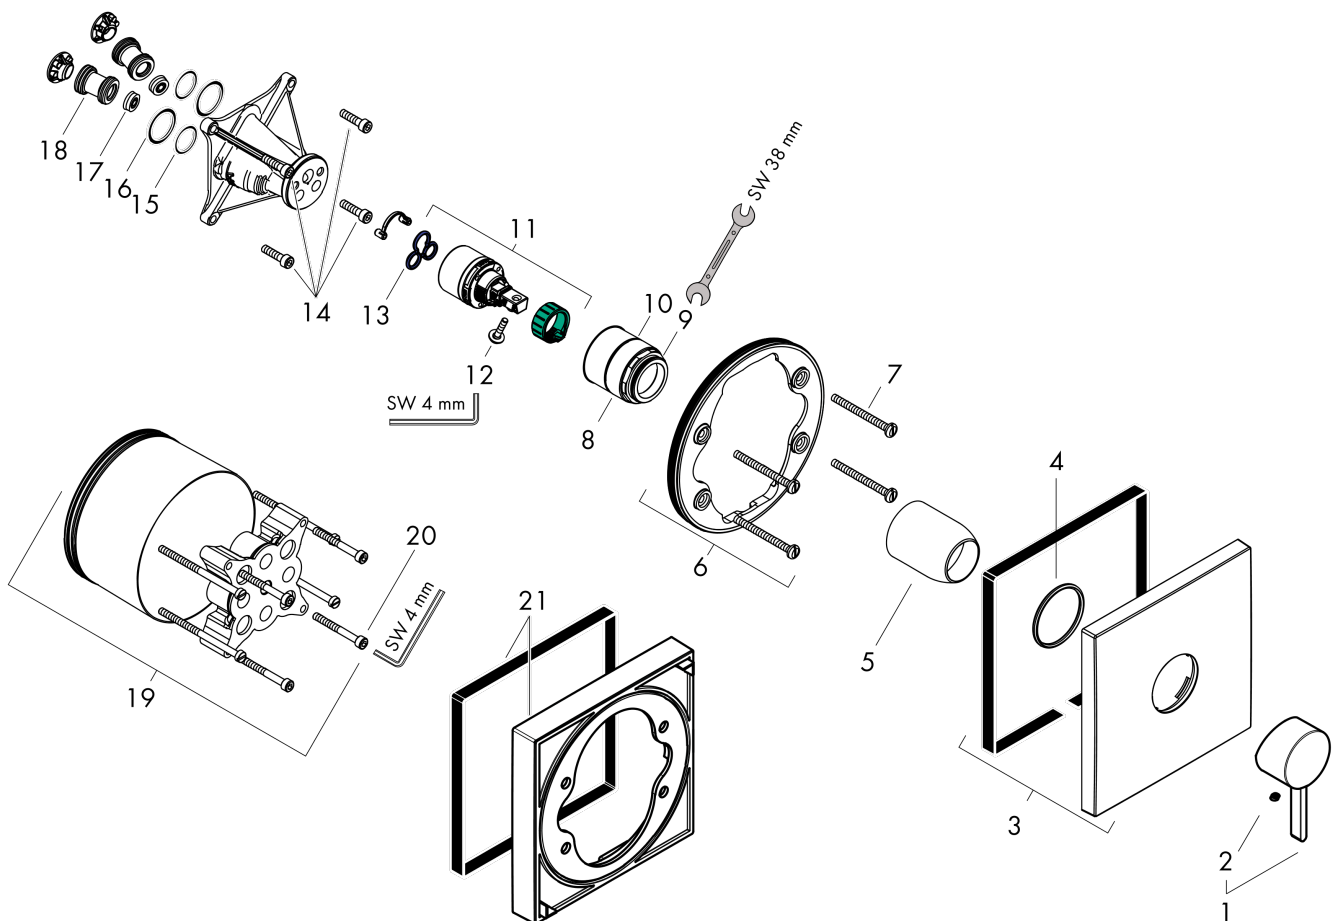

#### Maattekening

#### Doorstroomdiagram

**Finoris**  
**ééngreeps douchekraan inbouw**  
 Oppervlakte finish: **chrom**    Artikelnummer: **76615000**

**Explosietekening**

Bouwjaar: >06/21

**Finoris****ééngreeps douchekraan inbouw**Oppervlakte finish: **chrom** Artikelnummer: **76615000****Reserveonderdelenlijst**

Bouwjaar: &gt;06/21

<b>Regel</b>	<b>Beschrijving</b>	<b>Artikelnummer</b>	<b>Prijs incl. BTW</b>	<b>VE</b>
1	greep	94298000	-	1
2	greepstop	96338000	-	1
3	rozet	94299000	-	1
4	O-ring 43x3	98418000	-	1
5	huls	98790000	-	1
6	rozetdrager	98793000	-	1
7	drager-schroef-set	96454000	-	1
8	moer	98796000	-	1
9	O-ring 30x1,5	98433000	-	1
10	O-ring 39x1,5	98400000	-	1
11	kardoes compl.	92730000	-	1
12	borgschroef	95140000	-	1
13	dichting	95008000	-	1
14	schroef-set	96525000	-	1
15	O-ring 16x2	98133000	-	1
16	O-Ring 22x2	98185000	-	1
17	doorstroombegrenzer (22 l/min)	95884000	-	1
18	slagdemper	96429000	-	1
19	verlengset 25 mm	13595000	-	1
20	drager-schroef-set	97747000	-	1
21	verlengset 22 mm	13593000	-	1