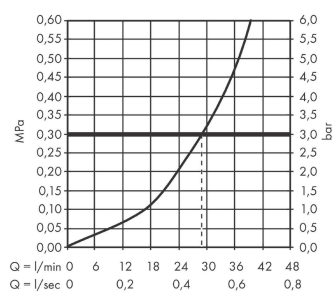

Doorstroomdiagram