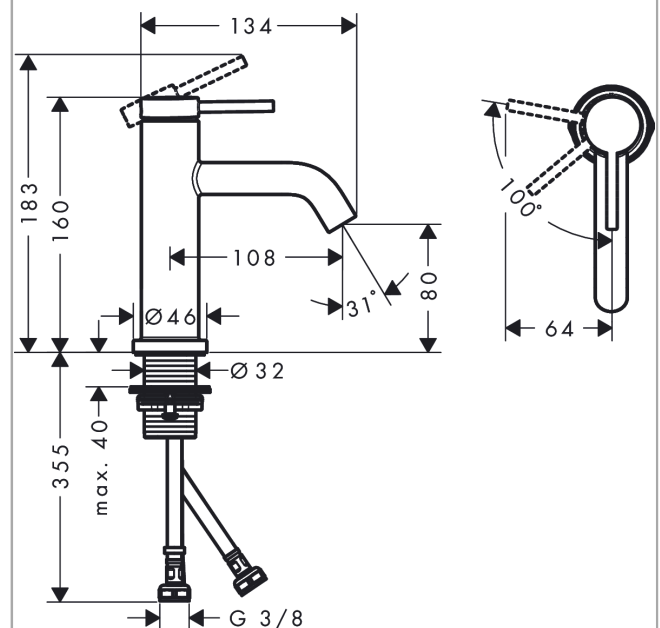

Tecturis S**ééngreeps wastafelkraan 80 CoolStart zonder waste**Oppervlakte finish: **mat zwart** Artikelnummer: **73301670****Beschrijving**

- ComfortZone 80
- voorsprong uitloop 108 mm
- uitloophoogte: 80 mm
- greepvariant: rechte greep
- vaste uitloop
- straalsoort: normale straal
- maximale doorstroomhoeveelheid bij 3 bar: 4 l/min
- keramisch kardoes
- koud water met de greep in de middenpositie, bespaart energie en kosten
- EU taxonomie: max 6l/min - substantiële bijdrage (SC) mogelijk

Artikeldetails

Vrijblijvende advies
verkoopprijs excl. BTW 202,30 €

Vrijblijvende advies
verkoopprijs incl. BTW 244,78 €

Technologie**Designprijzen****Productfoto****Maattekening****Doorstroomdiagram**

Tecturis S
ééngreeps wastafelkraan 80 CoolStart zonder waste
 Oppervlakte finish: **mat zwart** Artikelnummer: **73301670**

Explosietekening

Bouwjaar: >06/23

Tecturis S**ééngreeps wastafelkraan 80 CoolStart zonder waste**Oppervlakte finish: **mat zwart** Artikelnummer: **73301670****Reserveonderdelenlijst**

Bouwjaar: >06/23

Regel	Beschrijving	Artikelnummer	Prijs incl. BTW	VE
1	greep	94985670	-	-
2	greepstop	93735610	-	1
3	inbusschroef M5x5	98446000	-	1
4	rozet	94987670	-	1
5	moer	94989000	-	-
6	O-ring 28x1,5	98421000	-	1
7	O-ring 25x1,5	98146000	-	1
8	O-ring 29x2	98391000	-	1
9	kardoes compl.	93760000	-	1
10	dichting	93383000	-	1
11	kardoesadapter	95975000	-	1
12	O-ring 23x2	98398000	-	1
13	perlator M16,5x1 (4,5 l/min)	92875000	-	1
14	montagesleutel	98987000	-	1
15	vlakdichting	98749000	-	1
16	schachtbevestigingsset compl. (Ø 32)	13961000	-	1
17	aansluitslang 450 mm M8x0,75 G3/8	97206000	-	1
18	O-ring 6,6x1,6	93019000	-	1