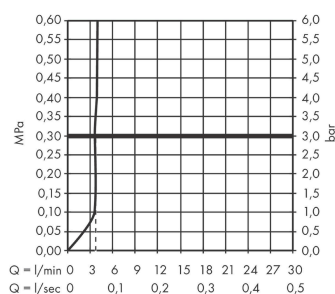

Tecturis S**ééngreeps wastafelkraan 80 CoolStart zonder waste**Oppervlakte finish: **mat zwart** Artikelnummer: **73301670****Beschrijving**

- ComfortZone 80
- voorsprong uitloop 108 mm
- uitloophoogte: 80 mm
- greepvariant: rechte greep
- vaste uitloop
- straalsoort: normale straal
- maximale doorstroomhoeveelheid bij 3 bar: 4 l/min
- keramisch kardoes
- koud water met de greep in de middenpositie, bespaart energie en kosten
- EU taxonomie: max 6l/min - substantiële bijdrage (SC) mogelijk

Artikeldetails

Vrijblijvende advies
verkoopprijs excl. BTW 202,30 €

Vrijblijvende advies
verkoopprijs incl. BTW 244,78 €

Technologie**Designprijzen****Productfoto****Maattekening****Doorstroomdiagram**

Tecturis S
ééngreeps wastafelkraan 80 CoolStart zonder waste
 Oppervlakte finish: **mat zwart** Artikelnummer: **73301670**