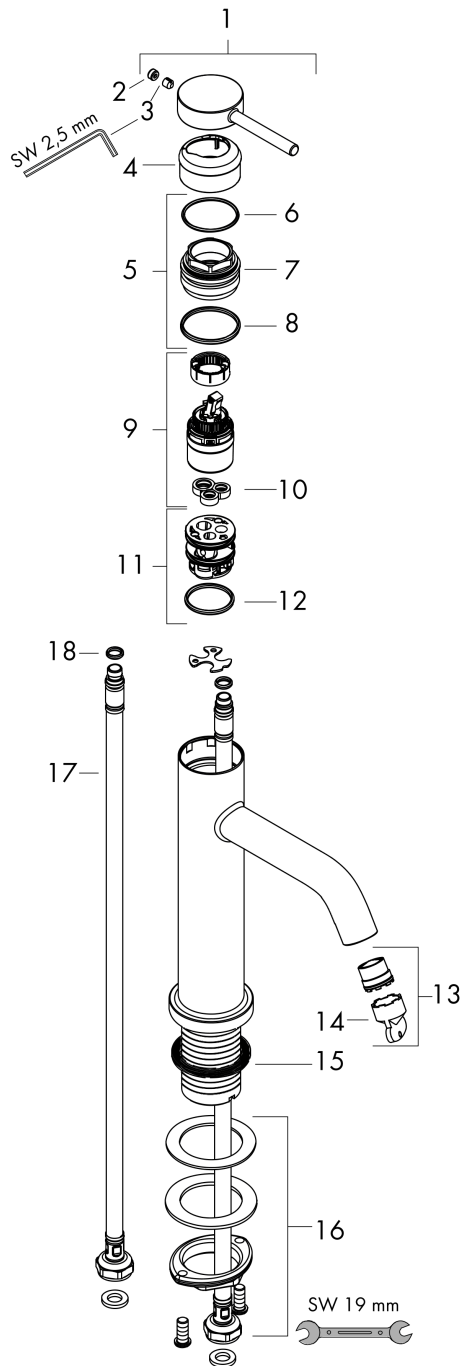

Tecturis S**ééngreeps wastafelkraan 80 CoolStart zonder waste**Oppervlakte finish: **mat zwart** Artikelnummer: **73301670****Beschrijving**

- ComfortZone 80
- voorsprong uitloop 108 mm
- uitloophoogte: 80 mm
- greepvariant: rechte greep
- vaste uitloop
- straalsoort: normale straal
- maximale doorstroomhoeveelheid bij 3 bar: 4 l/min
- keramisch kardoes
- koud water met de greep in de middenpositie, bespaart energie en kosten
- EU taxonomie: max 6l/min - substantiële bijdrage (SC) mogelijk

Artikeldetails

Vrijblijvende advies
verkoopprijs excl. BTW 202,30 €

Vrijblijvende advies
verkoopprijs incl. BTW 244,78 €

Technologie**Designprijzen****Productfoto****Maattekening****Doorstroomdiagram**

Tecturis S
ééngreeps wastafelkraan 80 CoolStart zonder waste
 Oppervlakte finish: **mat zwart** Artikelnummer: **73301670**

Explosietekening

Bouwjaar: >06/23

Tecturis S**ééngreeps wastafelkraan 80 CoolStart zonder waste**Oppervlakte finish: **mat zwart** Artikelnummer: **73301670****Reserveonderdelenlijst**

Bouwjaar: >06/23

Regel	Beschrijving	Artikelnummer	Prijs incl. BTW	VE
1	greep	94985670	-	-
2	greepstop	93735610	-	1
3	inbusschroef M5x5	98446000	-	1
4	rozet	94987670	-	1
5	moer	94989000	-	-
6	O-ring 28x1,5	98421000	-	1
7	O-ring 25x1,5	98146000	-	1
8	O-ring 29x2	98391000	-	1
9	kardoes compl.	93760000	-	1
10	dichting	93383000	-	1
11	kardoesadapter	95975000	-	1
12	O-ring 23x2	98398000	-	1
13	perlator M16,5x1 (4,5 l/min)	92875000	-	1
14	montagesleutel	98987000	-	1
15	vlakdichting	98749000	-	1
16	schachtbevestigingsset compl. (Ø 32)	13961000	-	1
17	aansluitslang 450 mm M8x0,75 G3/8	97206000	-	1
18	O-ring 6,6x1,6	93019000	-	1