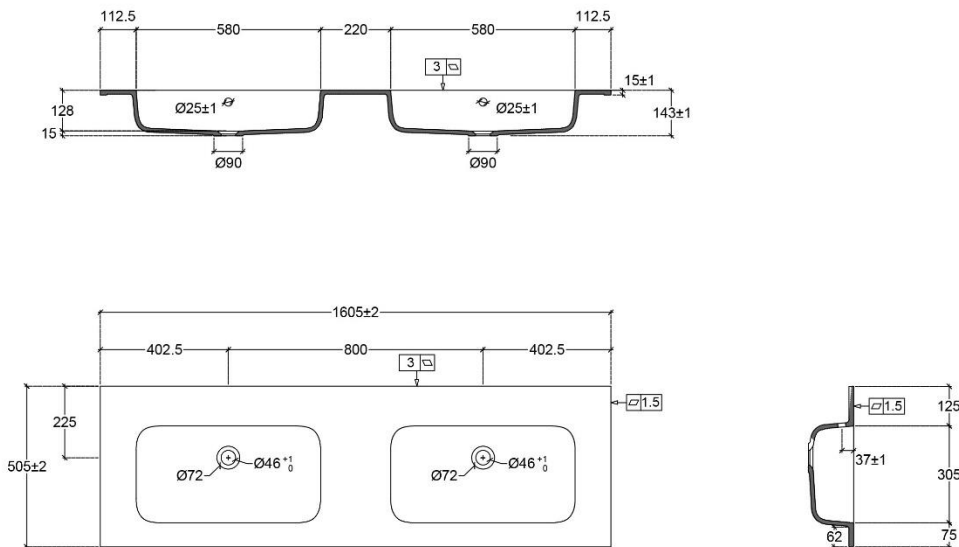

TABLETTE INTÉGRÉE AVEC 2 LAVABOS

SKU 933805

DIMENSIONS: **Longeur: 1605 mm**
 Largeur: 505 mm
 Taille: 143 mm

05.2018

F933805f

Afmetingen en assortiment kunnen worden gewijzigd zonder voorafgaandelijk bericht
 Les dimensions, ainsi que l'assortiment peuvent subir des modifications sans avis préalable.
 Die Abmessungen und das Sortiment können ohne vorherige Ankündigung geändert werden.
 The dimensions, as well as the assortment can be modified without prior notice.

Lavabo	Intégrée
Matière	Ceramilux
Couleur	Mat blanc
Trou robinet	Non
Trop-plein	Non
Trou de vidage	Oui
Poids net	29 kg

05.2018

F933805f

Afmetingen en assortiment kunnen worden gewijzigd zonder voorafgaandelijk bericht