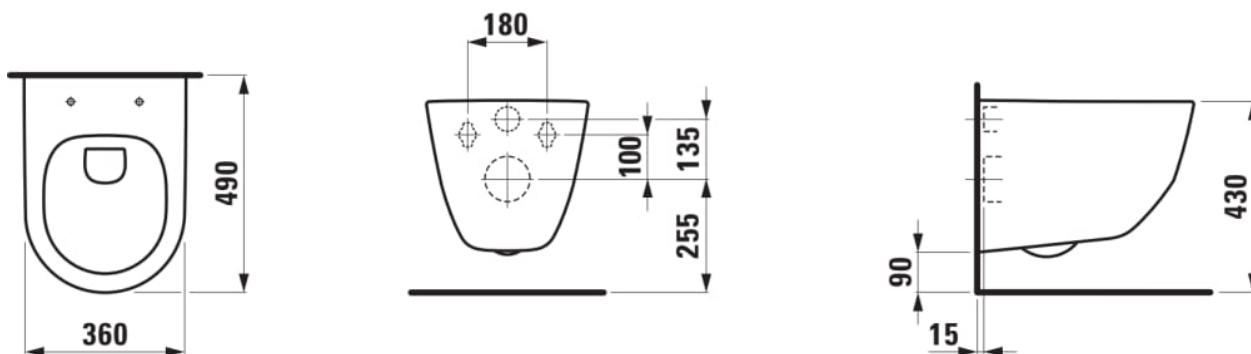

TECHNISCHE TEKENINGEN