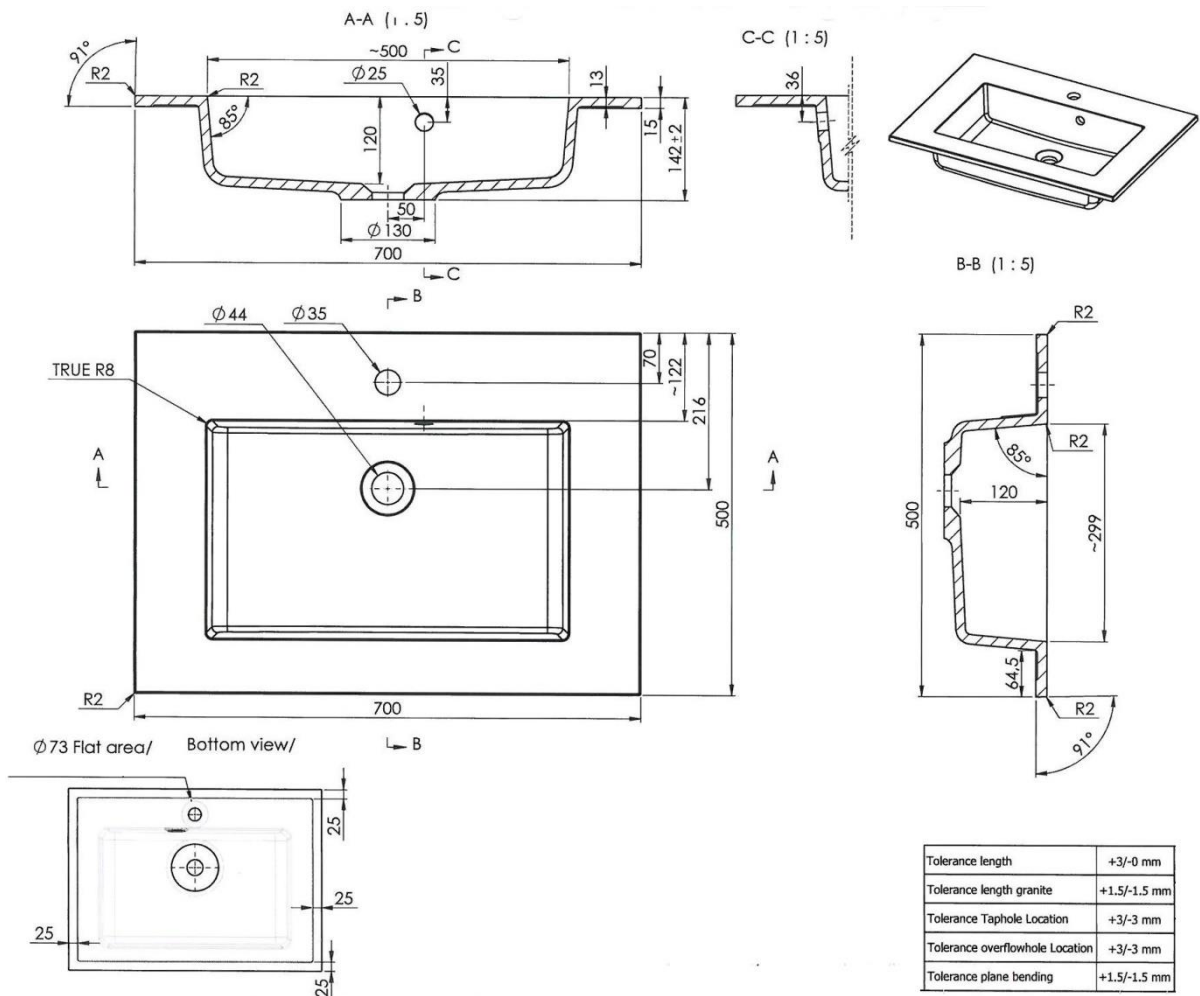

**DON – LAVABO / TABLETTE INTEGRÉE - 70X50**

**SKU 928345**

Tolerance length	+3/-0 mm
Tolerance length granite	+1.5/-1.5 mm
Tolerance Taphole Location	+3/-3 mm
Tolerance overflowhole Location	+3/-3 mm
Tolerance plane bending	+1.5/-1.5 mm

**F928345F**

Rev.

Les dimensions, ainsi que l'assortiment peuvent subir des modifications sans avis préalable.

---

**DON – LAVABO / TABLETTE INTEGRÉE - 70X50**

**SKU 928345**

<u>Dimensions</u> :	700x500x15 mm
<u>Couleur</u> :	blanc
<u>Matériel</u> :	résine / marbre artificiel
<u>Caractéristiques</u> :	- lavabo / tablette à intégrer sur meuble - avec trou central pour robinet - avec trop-plein
<u>Poids</u> :	12,70 kg
<u>Garantie</u> :	60 mois

F928345F

Rev.

Les dimensions, ainsi que l'assortiment peuvent subir des modifications sans avis préalable.