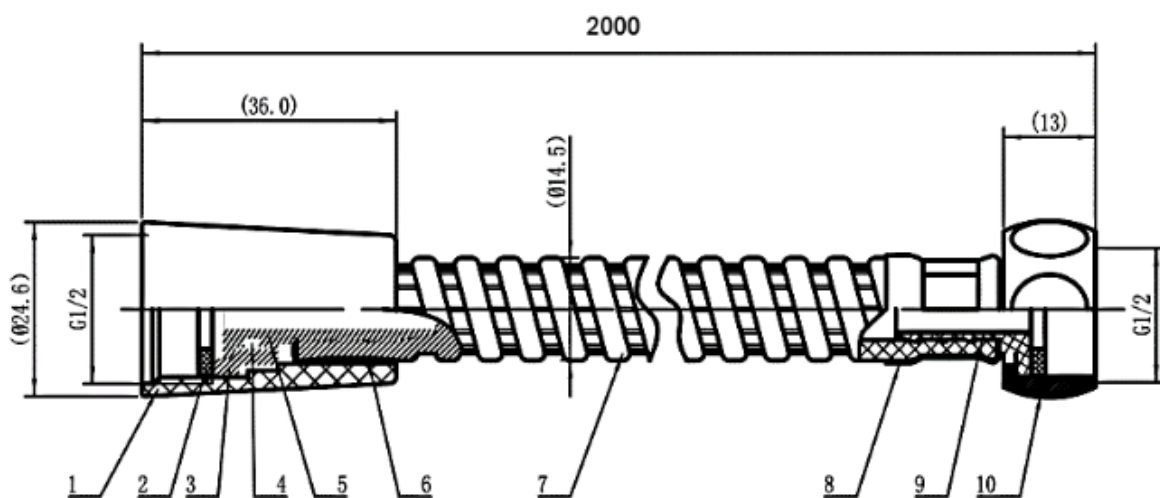

PROFLEX - DOUCHESLANG - 200 CM

SKU 186176

AFBEELDING:

MAATTEKENING:

<u>Afwerking:</u>	Chroom
<u>Materiaal:</u>	Kunststof
<u>Kenmerken:</u>	<ul style="list-style-type: none">- gevlochten doucheslang - 200 cm- anti-knik- anti-twist- anti-kras- universele aansluiting 1/2"
<u>Garantie:</u>	5 jaar