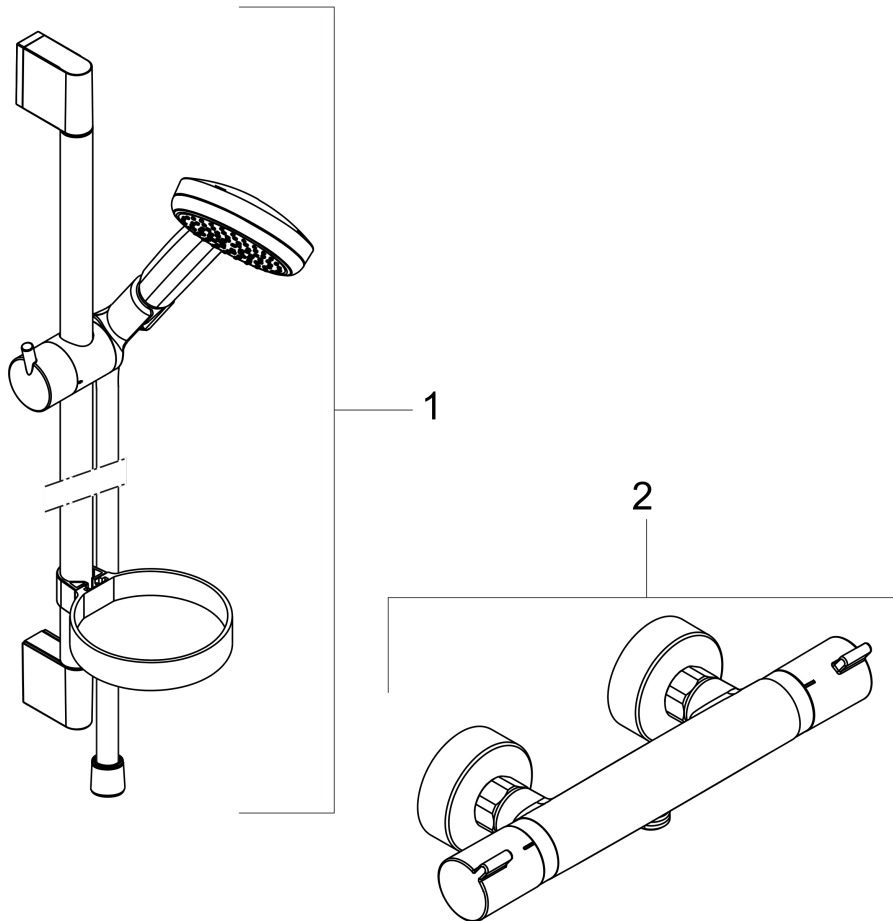

Croma 100

Vario renovatieset 90 cm met Ecostat Comfort thermostaat

Oppervlakte finish: **chrom** Artikelnummer: **27035000**

Beschrijving

- bestaat uit: handdouche, douchethermostaat, glijstang, schuifstuk, Zeepschaal, Doucheslang
- grootte douchekop: 100 mm
- straalsoort hoofddouche: normale straal, Rain, massagestraal, krachtige shampoostraal
- wisselen straalsoort door draaien straalplaat
- minimale bedrijfsdruk: 1 bar
- maximale bedrijfsdruk: 6 bar
- omschrijving thermostaat: Ecostat Comfort
- EcoStop-knop: EcoSmart ecostop-knop begrenst het waterverbruik op 10 l/min
- temperatuurbeveiliging: veiligheidsblokkering bij 40°C
- intrinsiek veilig tegen terugstroming
- profielbuis: ronde
- diameter glijstang: 22 mm
- buislengte: 668 mm
- traploos in hoogte verstelbaar
- wandhouders gemaakt van kunststof
- draaikoppeling voorkomt dat de slang in de knoop raakt
- 90° in positie verstelbare handdouchehouder, zwenkbaar naar links en rechts, omhoog en omlaag

Oppervlakte finish: **chrom** Artikelnummer: **27035000**

Doorstroomdiagram

De verbruikswaarden werden in overeenstemming met de praktijk met de bijbehorende armaturen (thermostaat/mengkraan/inbouwventiel) gemeten.

Croma 100**Vario renovatieset 90 cm met Ecostat Comfort thermostaat**Oppervlakte finish: **chrom** Artikelnummer: **27035000**

Inbouwvoorbeeld

Croma 100
Vario renovatieset 90 cm met Ecostat Comfort thermostaat
Oppervlakte finish: **chromom** Artikelnummer: **27035000**

Explosietekening

Bouwjaar: >09/11

Croma 100**Vario renovatieset 90 cm met Ecostat Comfort thermostaat**Oppervlakte finish: **chromom** Artikelnummer: **27035000****Reserveonderdelenlijst**

Bouwjaar: >09/11