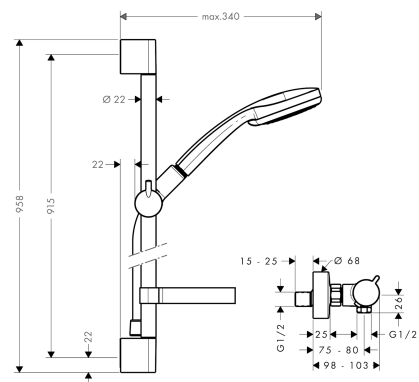

Maattekening