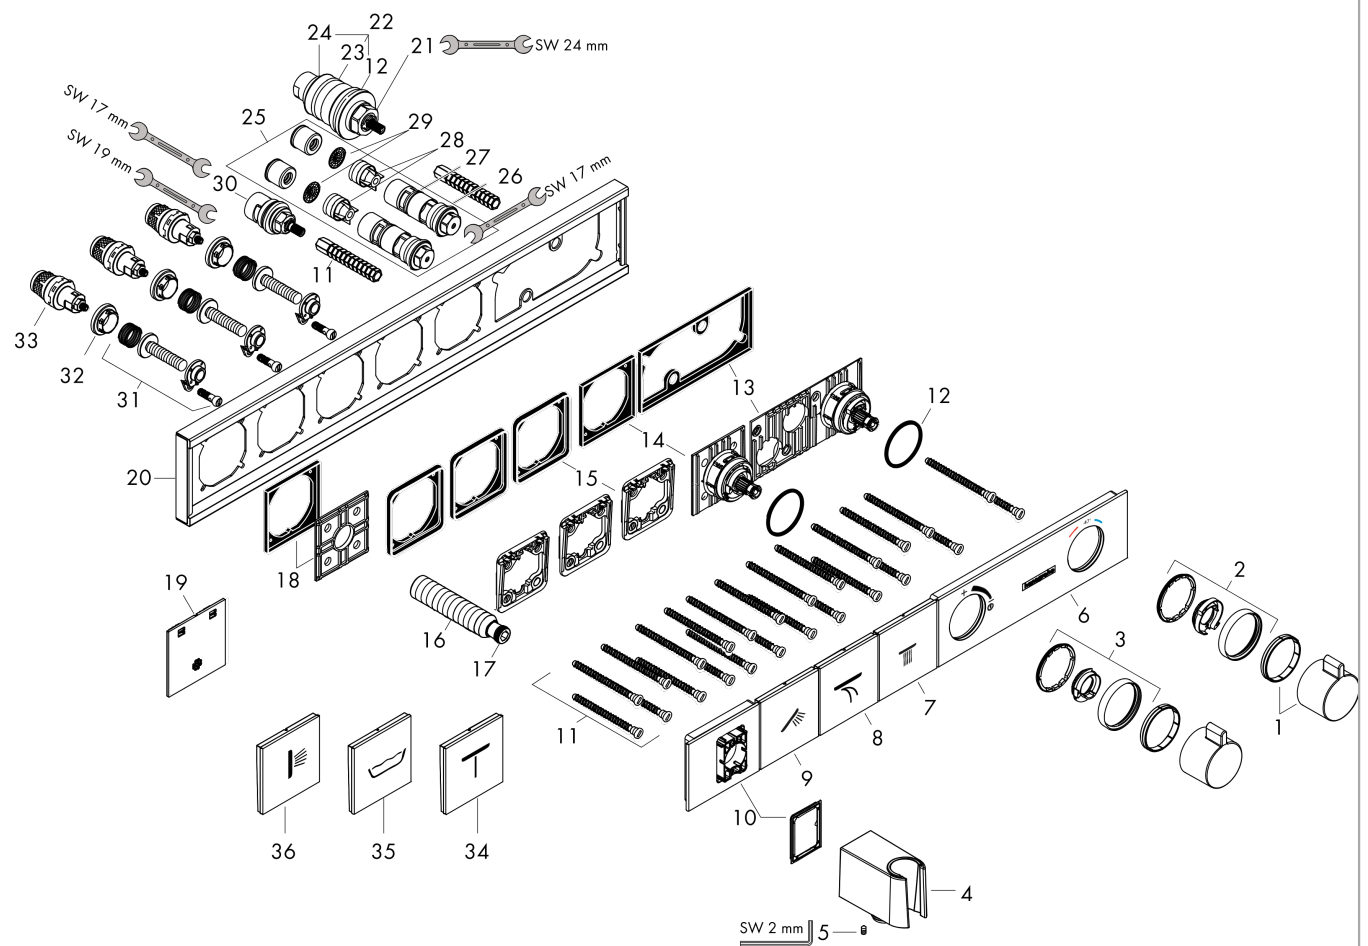

RainSelect

thermostaat afbouwdeel voor 3 functies

Oppervlak: zwart/chroom Artikelnummer: 15356600

Inbouwvoorbeeld

RainSelect
1531118X / 15356XXX

Rohrunterbrecher / Disconnecteur /
Pipe interrupter / Valvola antiriflusso /
Interruptor de tubería / Buisbeluchter /
Rørafbryder / Válvula anti-retorno /
Przerywacz rurowy / oddělovač trubky /
Prerušenie potrubia / 管道断续器 /
Περыватель трубы / Csőmegszakító /
Putkikatkain / Rörventil /
Vamzdžio pertraukiklis / Ventil cijevi /
Boru kesici / Valvã de oprire /
Διακοπή σωλήνα / Prekinjalnik cevi /
torukačesti / Saurules aidalītājs /
Element za regulaciju pritiska u
cevi vazduhom /
Røranbryter / Тръбен прекъсвач /
Ndërprerës i tubit / قاطع المياه ورة

RainSelect

thermostaat afbouwdeel voor 3 functies

Oppervlak: **zwart/chroom** Artikelnummer: **15356600**

Explosietekening

Bouwjaar: >11/22

RainSelect**thermostaat afbouwdeel voor 3 functies**Oppervlak: **zwart/chroom** Artikelnummer: **15356600****Reserveonderdelenlijst**