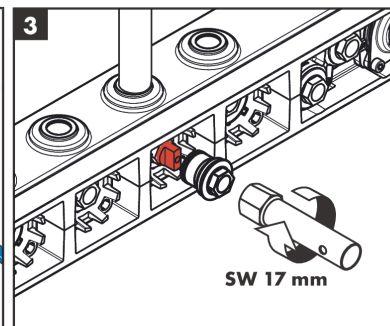

RainSelect

thermostaat afbouwdeel voor 3 functies

Oppervlak: zwart/chroom Artikelnummer: 15356600

Inbouwvoorbeeld

RainSelect
1531118X / 15356XXX

Rohrunterbrecher / Disconnecteur /
Pipe interrupter / Valvola antiriflusso /
Interruptor de tubería / Buisbeluchter /
Rørafbryder / Válvula anti-retorno /
Przerywacz rurowy / oddělovač trubky /
Prerušenie potrubia / 管道断续器 /
Περыватель трубы / Csőmegszakító /
Putkikatkain / Rörventil /
Vamzdžio pertraukiklis / Ventil cijevi /
Boru kesici / Valvã de oprire /
Διακοπή σωλήνα / Prekinjalnik cevi /
torukačesti / Saurules aidalītājs /
Element za regulaciju pritiska u
cevi vazduhom /
Røranbryter / Тръбен прекъсвач /
Ndërprerës i tubit / قاطع المياه ورة

RainSelect

thermostaat afbouwdeel voor 3 functies

Oppervlak: **zwart/chroom** Artikelnummer: **15356600**

Explosietekening

Bouwjaar: >11/22

RainSelect**thermostaat afbouwdeel voor 3 functies**Oppervlak: **zwart/chroom** Artikelnummer: **15356600****Reserveonderdelenlijst**