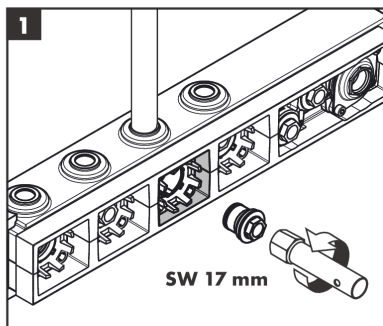

RainSelect

thermostaat afbouwdeel voor 3 functies

Oppervlak: zwart/chroom Artikelnummer: 15356600

Inbouwvoorbeeld

RainSelect
1531118X / 15356XXX

Rohrunterbrecher / Disconnecteur /
Pipe interrupter / Valvola antiriflusso /
Interruptor de tubería / Buisbeluchter /
Rørafbryder / Válvula anti-retorno /
Przerywacz rurowy / oddělovač trubky /
Prerušenie potrubia / 管道断续器 /
Περыватель трубы / Csőmegszakító /
Putkikatkain / Rörventil /
Vamzdžio pertraukiklis / Ventil cijevi /
Boru kesici / Valvã de oprire /
Διακοπή σωλήνα / Prekinjalnik cevi /
torukačesti / Saurules aidalītājs /
Element za regulaciju pritiska u
cevi vazduhom /
Røranbryter / Тръбен прекъсвач /
Ndërprerës i tubit / قاطع المياه ورة

RainSelect

thermostaat afbouwdeel voor 3 functies

Oppervlak: **zwart/chroom** Artikelnummer: **15356600**

Explosietekening

Bouwjaar: >11/22

RainSelect**thermostaat afbouwdeel voor 3 functies**Oppervlak: **zwart/chroom** Artikelnummer: **15356600****Reserveonderdelenlijst**