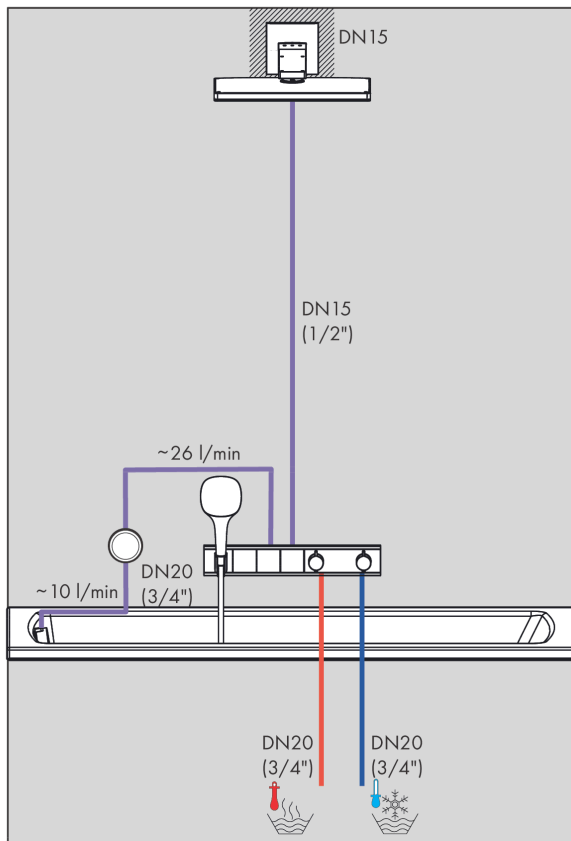

RainSelect

thermostaat afbouwdeel voor 3 functies

Oppervlak: zwart/chroom Artikelnummer: 15356600

Inbouwvoorbeeld

RainSelect
1531118X / 15356XXX

Rohrunterbrecher / Disconnecteur /
Pipe interrupter / Valvola antiriflusso /
Interruptor de tubería / Buisbeluchter /
Rørafbryder / Válvula anti-retorno /
Przerywacz rurowy / oddělovač trubky /
Prerušenie potrubia / 管道断续器 /
Περыватель трубы / Csőmegszakító /
Putkikatkain / Rörventil /
Vamzdžio pertraukiklis / Ventil cijevi /
Boru kesici / Valvã de oprire /
Διακοπή σωλήνα / Prekinjalnik cevi /
torukačesti / Saurules aidalītājs /
Element za regulaciju pritiska u
cevi vazduhom /
Røranbryter / Тръбен прекъсвач /
Ndërprerës i tubit / قاطع المياه ورة

RainSelect

thermostaat afbouwdeel voor 3 functies

Oppervlak: **zwart/chroom** Artikelnummer: **15356600**

Explosietekening

Bouwjaar: >11/22

RainSelect**thermostaat afbouwdeel voor 3 functies**Oppervlak: **zwart/chroom** Artikelnummer: **15356600****Reserveonderdelenlijst**