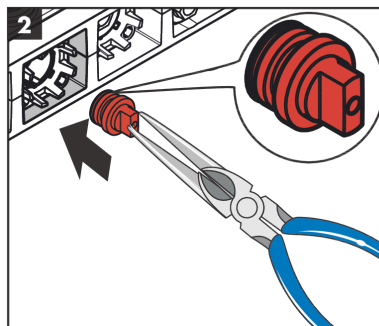

RainSelect

thermostaat afbouwdeel voor 3 functies

Oppervlak: zwart/chroom Artikelnummer: 15356600

Inbouwvoorbeeld

RainSelect
1531118X / 15356XXX

Rohrunterbrecher / Disconnecteur /
Pipe interrupter / Valvola antiriflusso /
Interruptor de tubería / Buisbeluchter /
Rørafbryder / Válvula anti-retorno /
Przerywacz rurowy / oddělovač trubky /
Prerušenie potrubia / 管道断续器 /
Περыватель трубы / Csőmegszakító /
Putkikatkain / Rörventil /
Vamzdžio pertraukiklis / Ventil cijevi /
Boru kesici / Valvã de oprire /
Διακοπή σωλήνα / Prekinjalnik cevi /
torukačesti / Saurules aidalītājs /
Element za regulaciju pritiska u
cevi vazduhom /
Røranbryter / Тръбен прекъсвач /
Ndërprerës i tubit / قاطع المياه ورة

RainSelect

thermostaat afbouwdeel voor 3 functies

Oppervlak: **zwart/chroom** Artikelnummer: **15356600**

Explosietekening

Bouwjaar: >11/22

RainSelect**thermostaat afbouwdeel voor 3 functies**Oppervlak: **zwart/chroom** Artikelnummer: **15356600****Reserveonderdelenlijst**