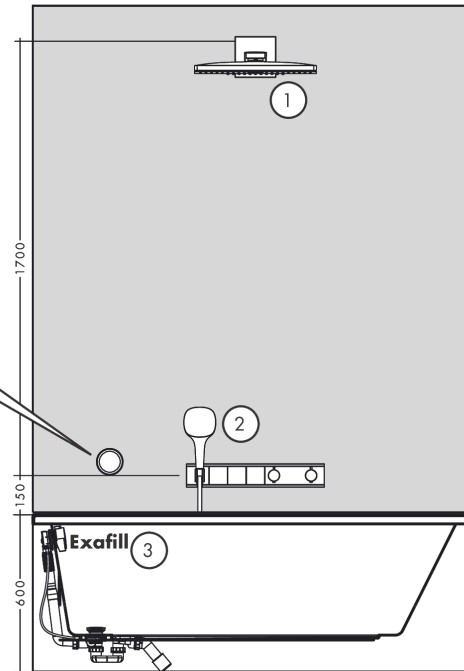

RainSelect

thermostaat afbouwdeel voor 3 functies

Oppervlak: zwart/chroom Artikelnummer: 15356600

Inbouwvoorbeeld

RainSelect
1531118X / 15356XXX

Rohrunterbrecher / Disconnecteur /
Pipe interrupter / Valvola antiriflusso /
Interruptor de tubería / Buisbeluchter /
Rørafbryder / Válvula anti-retorno /
Przerywacz rurowy / oddělovač trubky /
Prerušenie potrubia / 管道断续器 /
Περыватель трубы / Csőmegszakító /
Putkikatkain / Rörventil /
Vamzdžio pertraukiklis / Ventil cijevi /
Boru kesici / Valvã de oprire /
Διακοπή σωλήνα / Prekinjalnik cevi /
torukačesti / Saurules aidalītājs /
Element za regulaciju pritiska u
cevi vazduhom /
Røranbryter / Тръбен прекъсвач /
Ndërprerës i tubit / قاطع المياه ورة

RainSelect

thermostaat afbouwdeel voor 3 functies

Oppervlak: **zwart/chroom** Artikelnummer: **15356600**

Explosietekening

Bouwjaar: >11/22

RainSelect**thermostaat afbouwdeel voor 3 functies**Oppervlak: **zwart/chroom** Artikelnummer: **15356600****Reserveonderdelenlijst**