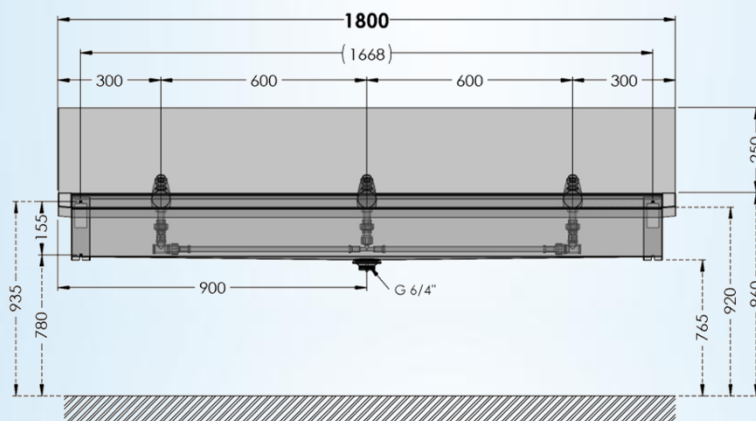

# Collectieve RVS muurwasgoot voor 3 gebruikers inclusief voorgemonteerde leiding, RVS spatplaat en verchromde zelfsluitende wastafelkranen

1800 mm x 490 mm x 430 mm

## 3.0-3-L3

Logistieke gegevens :

gewicht  
1 colli

netto: 23,59 kg

bruto: 26,59 kg

Montage-instructies – Instructions de montage  
 Mounting Instructions – Montage Anleitung

Bevestigingsgaten - Irous de fixation  
 Fixation – Befestigung