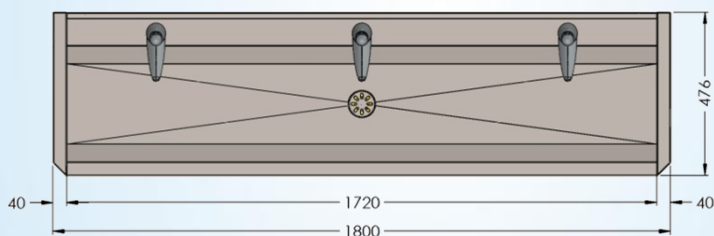

# Collectieve RVS muurwasgoot voor 3 gebruikers inclusief voorgemonteerde leiding, RVS spatplaat en verchromde zelfsluitende wastafelkranen

1800 mm x 490 mm x 430 mm

## 3.0-3-L3

Logistieke gegevens :

gewicht  
1 colli

netto: 23,59 kg

bruto: 26,59 kg

Montage-instructies – Instructions de montage  
 Mounting Instructions – Montage Anleitung

Bevestigingsgaten - Irous de fixation  
 Fixation – Befestigung