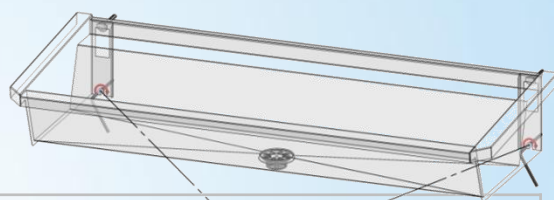

# Collectieve RVS muurwasgoot voor 3 gebruikers inclusief voorgemonteerde leiding, RVS spatplaat en verchromde zelfsluitende wastafelkranen

1800 mm x 490 mm x 430 mm

## 3.0-3-L3

Logistieke gegevens :

gewicht  
1 colli

netto: 23,59 kg

bruto: 26,59 kg

Montage-instructies – Instructions de montage  
 Mounting Instructions – Montage Anleitung

Bevestigingsgaten - Irous de fixation  
 Fixation – Befestigung