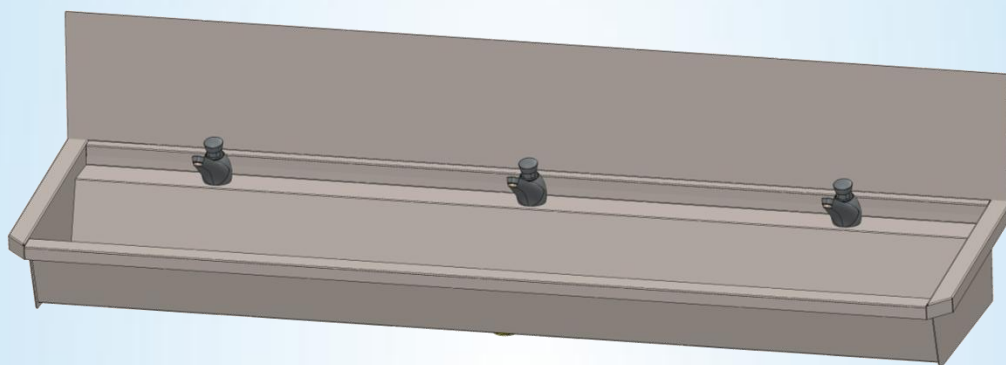

# Collectieve RVS muurwasgoot voor 3 gebruikers inclusief voorgemonteerde leiding, RVS spatplaat en verchromde zelfsluitende wastafelkranen

1800 mm x 490 mm x 430 mm

## 3.0-3-L3

Logistieke gegevens :

gewicht  
1 colli

netto: 23,59 kg

bruto: 26,59 kg

Montage-instructies – Instructions de montage  
 Mounting Instructions – Montage Anleitung

Bevestigingsgaten - Irous de fixation  
 Fixation – Befestigung