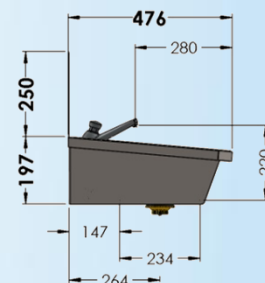

# Collectieve RVS muurwasgoot voor 3 gebruikers inclusief voorgemonteerde leiding, RVS spatplaat en verchromde zelfsluitende wastafelkranen

1800 mm x 490 mm x 430 mm

## 3.0-3-L3

Logistieke gegevens :

gewicht  
1 colli

netto: 23,59 kg

bruto: 26,59 kg

Montage-instructies – Instructions de montage  
 Mounting Instructions – Montage Anleitung

Bevestigingsgaten - Irous de fixation  
 Fixation – Befestigung