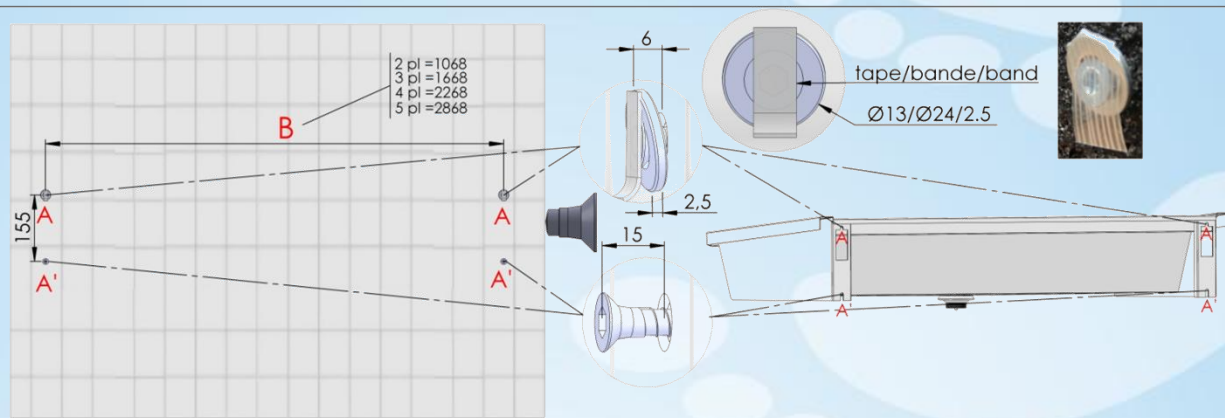

# Collectieve RVS muurwasgoot voor 3 gebruikers inclusief voorgemonteerde leiding, RVS spatplaat en verchromde zelfsluitende wastafelkranen

1800 mm x 490 mm x 430 mm

## 3.0-3-L3

Logistieke gegevens :

gewicht  
1 colli

netto: 23,59 kg

bruto: 26,59 kg

Montage-instructies – Instructions de montage  
 Mounting Instructions – Montage Anleitung

Bevestigingsgaten - Irous de fixation  
 Fixation – Befestigung

**B**  
 Na te meten – A mesurer  
 To mesure - Nachmessen

Aansluitingschema – Instructions de raccordement  
 Water connection Instructions – Wasseranschluss Anleitung

**C** : WATERAANSLUITING / RACCORDEMENT D'EAU / WATERCONNECTION / WASSERANSCHLUSS

**D** : ZONE WATERAANSLUITING / ZONE RACCORDEMENT D'EAU / WATERCONNECTION ZONE / WASSERANSCHLUSSZONE