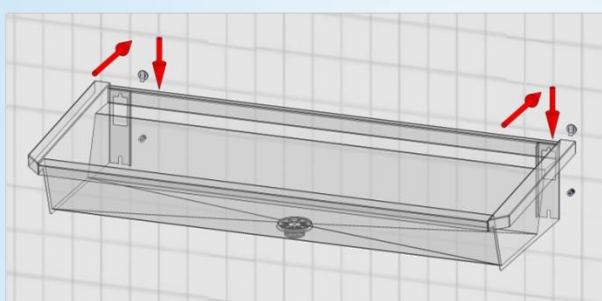

# Collectieve RVS muurwasgoot voor 3 gebruikers inclusief voorgemonteerde leiding, RVS spatplaat en verchromde zelfsluitende wastafelkranen

1800 mm x 490 mm x 430 mm

## 3.0-3-L3

Logistieke gegevens :

gewicht  
1 colli

netto: 23,59 kg

bruto: 26,59 kg

Montage-instructies – Instructions de montage  
 Mounting Instructions – Montage Anleitung

Bevestigingsgaten - Irous de fixation  
 Fixation – Befestigung

**B**  
 Na te meten – A mesurer  
 To mesure - Nachmessen

Aansluitingschema – Instructions de raccordement  
 Water connection Instructions – Wasseranschluss Anleitung

**C** : WATERAANSLUITING / RACCORDEMENT D'EAU / WATERCONNECTION / WASSERANSCHLUSS