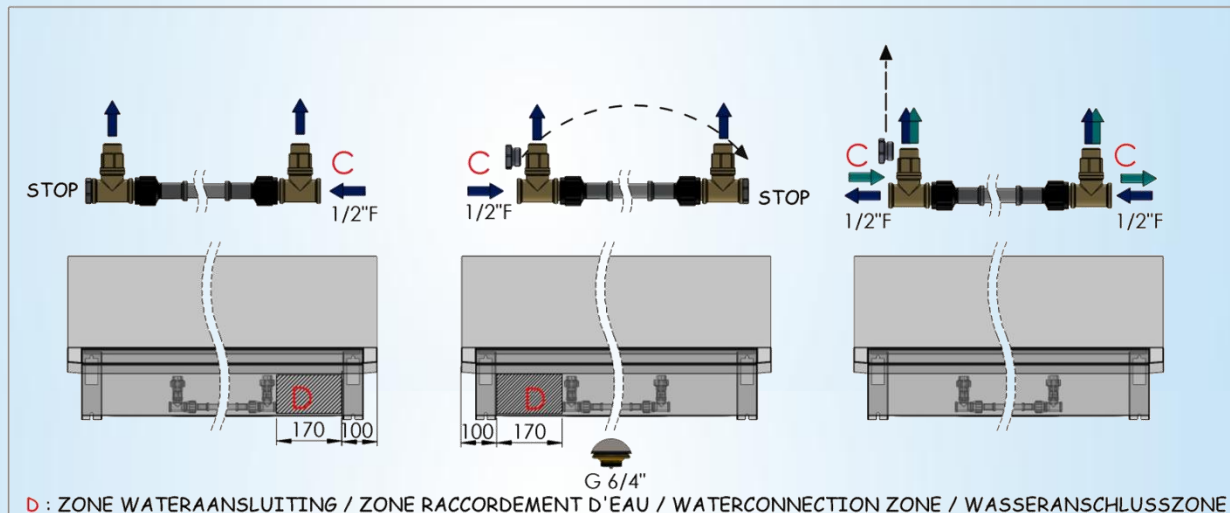

# Collectieve RVS muurwasgoot voor 3 gebruikers inclusief voorgemonteerde leiding, RVS spatplaat en verchromde zelfsluitende wastafelkranen

1800 mm x 490 mm x 430 mm

## 3.0-3-L3

Logistieke gegevens :

gewicht  
1 colli

netto: 23,59 kg

bruto: 26,59 kg

Montage-instructies – Instructions de montage  
 Mounting Instructions – Montage Anleitung

Bevestigingsgaten - Irous de fixation  
 Fixation – Befestigung

**B**  
 Na te meten – A mesurer  
 To mesure - Nachmessen

Aansluitingschema – Instructions de raccordement  
 Water connection Instructions – Wasseranschluss Anleitung

**C** : WATERAANSLUITING / RACCORDEMENT D'EAU / WATERCONNECTION / WASSERANSCHLUSS

**D** : ZONE WATERAANSLUITING / ZONE RACCORDEMENT D'EAU / WATERCONNECTION ZONE / WASSERANSCHLUSSZONE