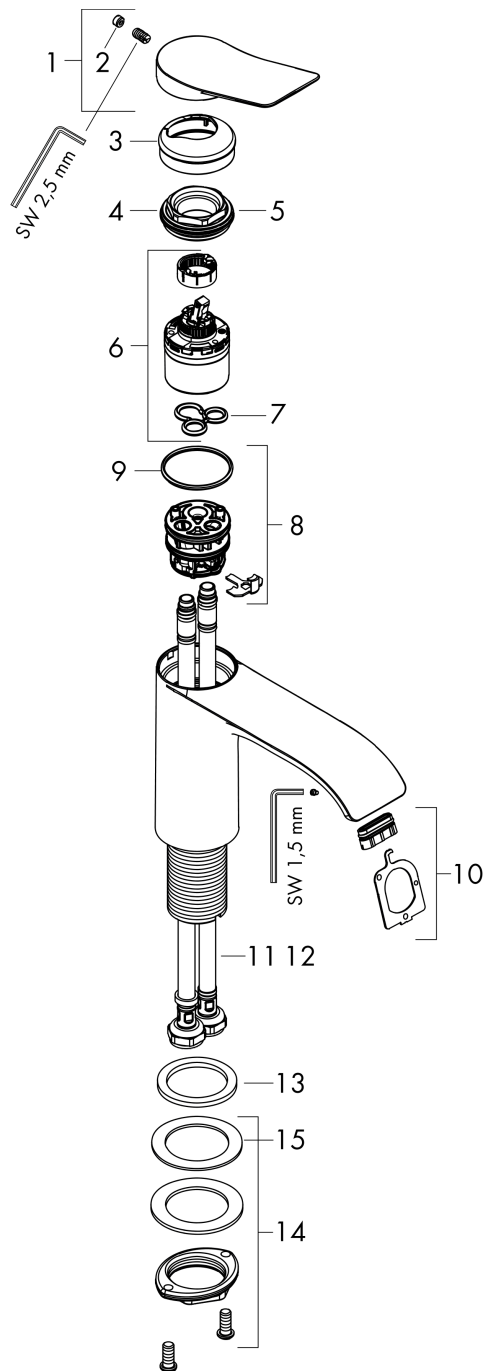

#### Maattekening

#### Doorstroomdiagram

**Vivenis**  
**ééngreeps wastafelmengkraan 110 CoolStart zonder afvoer**  
 Oppervlakte finish: **mat wit**    Artikelnummer: **75024700**

**Explosietekening**

Bouwjaar: >10/21

**Vivenis****ééngreeps wastafelmengkraan 110 CoolStart zonder afvoer**Oppervlakte finish: **mat wit** Artikelnummer: **75024700****Reserveonderdelenlijst**

Bouwjaar: &gt;10/21

<b>Regel</b>	<b>Beschrijving</b>	<b>Artikelnummer</b>	<b>Prijs incl. BTW</b>	<b>VE</b>
1	greep	94603700	-	1
2	greepstop	93735700	-	1
3	rozet	94027700	-	1
4	moer	93995000	-	1
5	O-ring 35x1,5	92114000	-	1
6	kardoes compl.	93897000	-	1
7	dichting	95008000	-	1
8	kardoesadapter	98324000	-	1
9	O-ring 35x2	92604000	-	1
10	straalschijf	94275000	-	1
11	aansluitslang 450 mm M8x0,75 G3/8	97206000	-	1
12	O-ring 6,6x1,6	93019000	-	1
13	vlakdichting	98749000	-	1
14	schachtbevestigingsset compl. (Ø 32)	13961000	-	1
15	stelring	97548000	-	1
a	schachtverlenging	13898000	-	1