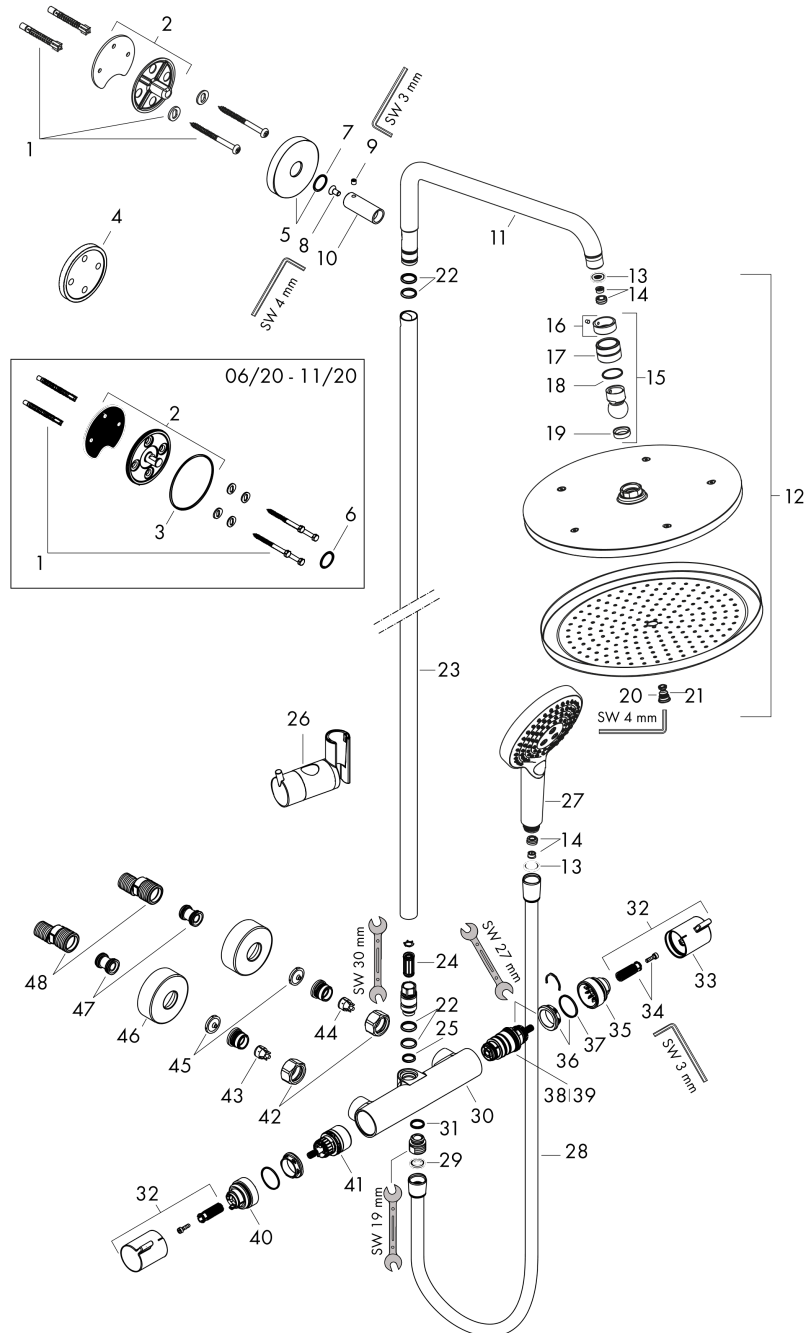

Croma Select S

Showerpipen 280 1jet EcoSmart 9 l/min met douchethermostaat en handdouche Raindance

Select S 120 3jet

Oppervlakte finish: **mat zwart** Artikelnummer: **26891670**

Doorstroomdiagram

Croma Select S
Showerpipe 280 1jet EcoSmart 9 l/min met douchethermostaat en handdouche Raindance
Select S 120 3jet
 Oppervlakte finish: **mat zwart** Artikelnummer: **26891670**

Explosietekening

Bouwjaar: >06/20

Croma Select S**Showerpipe 280 1jet EcoSmart 9 l/min met douchethermostaat en handdouche Raindance****Select S 120 3jet**Oppervlakte finish: **mat zwart** Artikelnummer: **26891670****Reserveonderdelenlijst**

Bouwjaar: >06/20

Regel	Beschrijving	Artikelnummer	Prijs incl. BTW	VE
1	bevestigingsmateriaal	98716000	-	1
2	muurflans	95688000	-	1
3	O-Ring 50x2	98187000	-	1
4	opvulschijf 7 mm	95239XXX	> 13,73 €	-
5	rozet Ø 60 mm	95692670	-	1
6	O-ring 20x2	98165000	-	1
7	O-ring 20x2,5	92602000	-	1
8	schroef	92137000	-	1
9	inbusschroef M6x5	98447000	-	1
10	huls	92166670	-	1
11	douche-arm	95985670	-	1
12	Hoofdouche	26221670	-	1
13	zeefdichting	94246000	-	1
14	doorstroombegrenzer (9 l/min)	95659000	-	1
15	kogelgewricht	98941670	-	1
16	borgring	98942670	-	1
17	moer	97958670	-	1
18	stelring	97536000	-	1
19	dichting	97606000	-	1
20	luchtjets (Eco)	95795670	-	1
21	O-ring 7x2	98419000	-	1
22	O-ring 15x2,5	98131000	-	1
23	stijgbuis 1030 mm	95915670	-	1
24	slagdemper	95009000	-	1
25	O-ring 12x2,25	98382000	-	1
26	schuifstuk cpl.	97651670	-	1
27	Handdouche	26531670	-	1
28	doucheslang Isiflex'B 1,60 m	28276670	-	1
29	dichting	98058000	-	1
30	Thermostaat	92147670	-	1
31	O-ring 14x2	98129000	-	1
32	greep	95836670	-	1
33	drukknop	92848670	-	1
34	greepadapter m. schroef	95843000	-	1
35	aanslagring	95839000	-	1
36	moer	98913000	-	1
37	O-ring 26x1,5	98390000	-	1
38	temperatuur regeleenheid	98282000	-	1
39	regeleenheid voor uitgewisseld aansluitingen	92373000	-	1
40	aanslagring voor bovendeel	95927000	-	1
41	bovendeel met omstelling	98283000	-	1