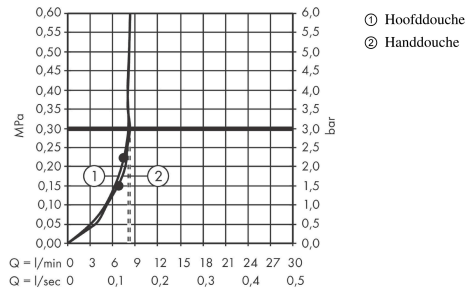

Croma Select S

Showerpipen 280 1jet EcoSmart 9 l/min met douchethermostaat en handdouche Raindance

Select S 120 3jet

Oppervlakte finish: **mat zwart** Artikelnummer: **26891670**

Doorstroomdiagram

Croma Select S
Showerpipe 280 1jet EcoSmart 9 l/min met douchethermostaat en handdouche Raindance
Select S 120 3jet
 Oppervlakte finish: **mat zwart** Artikelnummer: **26891670**

Explosietekening

Bouwjaar: >06/20

Croma Select S**Showerpipe 280 1jet EcoSmart 9 l/min met douchethermostaat en handdouche Raindance****Select S 120 3jet**Oppervlakte finish: **mat zwart** Artikelnummer: **26891670****Reserveonderdelenlijst**