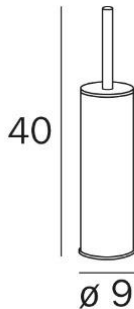

SCURA – PORTE-GOUPILLON – A POSER/MONTAGE MURAL

SKU 215738

DIMENSIONS: Longueur: 400 mm
 Largeur: 90 mm

Matériel	Laiton
Couleur	Noir et chromé
Fixation	Mural/ à poser
Caractéristiques	Set de fixation inclus Produit est anti-bactériel