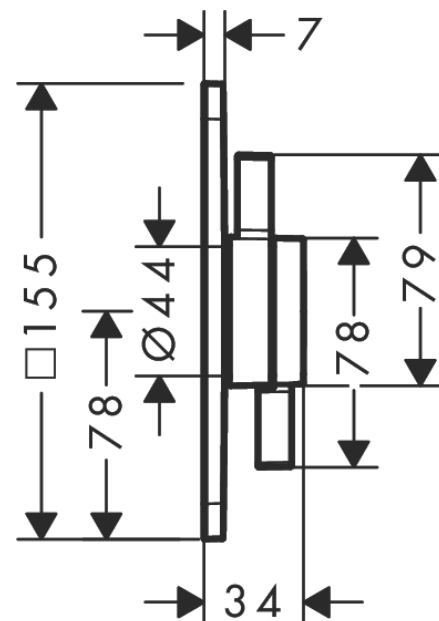

DuoTurn Q

kraan inbouw voor 1 functie

Oppervlakte finish: **chrom** Artikelnummer: **75614000**

Beschrijving

- 1 functie
- volumecontrole voor 1 functie
- maximale doorstroomhoeveelheid bij 3 bar: 29,5 l/min
- keramisch kardoes voor temperatuurregeling, 1/2" keramische stopkraan
- vlak rozet voor meer ruimte in de douche
- eenvoudige installatie dankzij voorgemonteerd functieblok
- grepen altijd op dezelfde hoogte ongeacht de installatiediepte van het inbouwdeel
- rozet kan worden uitgelijnd met +/- 3°
- materiaal rozet: kunststof
- materiaal grepen: Metaal
- minimale bedrijfsdruk: 1 bar
- maximale bedrijfsdruk: 10 bar
- mengkraan wordt geleverd met handdouche-drukknop

Artikeldetails

Vrijblijvende advies
verkoopprijs excl. BTW 224,00 €

Vrijblijvende advies
verkoopprijs incl. BTW 271,04 €

Technologie

Designprijzen

Productfoto

Maattekening

DuoTurn Q

kraan inbouw voor 1 functie

Oppervlakte finish: **chrom** Artikelnummer: **75614000**

Doorstroomdiagram