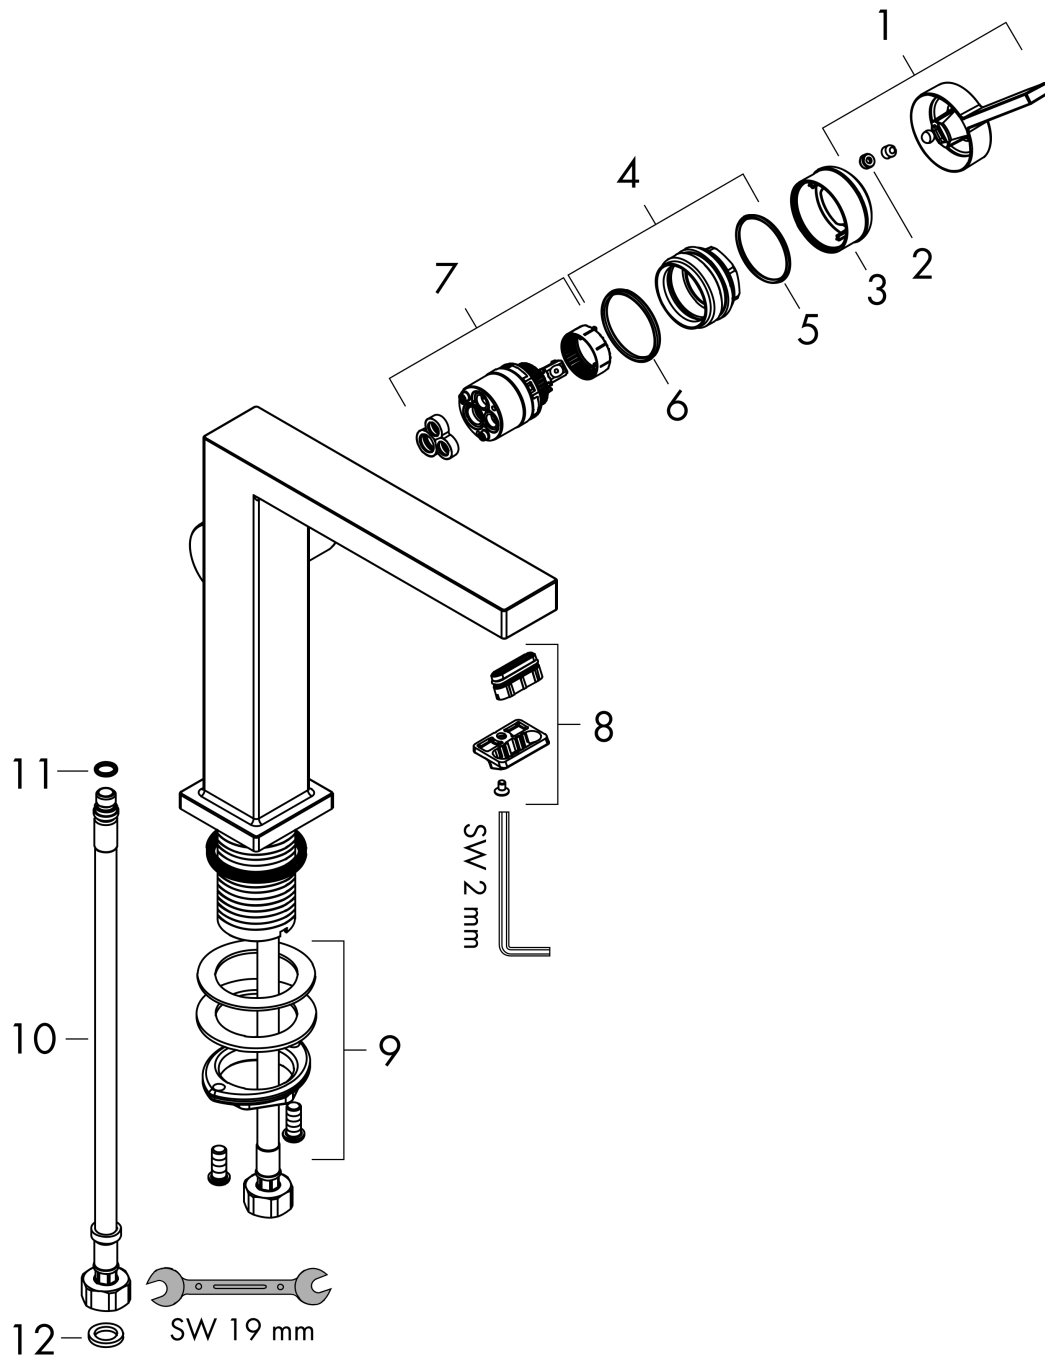

Tecturis E

ééngreeps wastafelkraan 240 Fine CoolStart voor waskommen met afvoerplug

Oppervlakte finish: **chrom** Artikelnummer: **73070000**

Beschrijving

- ComfortZone 240
- voorsprong uitloop 197 mm
- uitloophoogte: 243 mm
- greepvariant: rechte greep
- vaste uitloop
- straalsoort: WaterfallStream
- maximale doorstroomhoeveelheid bij 3 bar: 4 l/min
- keramisch kardoes
- incl. PushOpen G 1 ¼ wastegarnituur
- materiaal afvoergarnituur: Metaal
- koud water met de greep in de middenpositie, bespaart energie en kosten
- EU taxonomie: max 6l/min - substantiële bijdrage (SC) mogelijk

Tecturis E

ééngreeps wastafelkraan 240 Fine CoolStart voor waskommen met afvoerplug

Oppervlakte finish: **chrom** Artikelnummer: **73070000**

Explosietekening

Bouwjaar: >09/23

Tecturis E**ééngreeps wastafelkraan 240 Fine CoolStart voor waskommen met afvoerplug**Oppervlakte finish: **chrom** Artikelnummer: **73070000****Reserveonderdelenlijst**

Bouwjaar: >09/23

Regel	Beschrijving	Artikelnummer	Prijs incl. BTW	VE
1	greep	94997000	-	1
2	greepstop	93735460	-	1
3	rozet	94987000	-	1
4	moer	94996000	-	1
5	O-ring 28x1,5	98421000	-	1
6	O-ring 29x2	98391000	-	1
7	kardoes compl.	93760000	-	1
8	perlator compl.	94994000	-	-
9	schachtbevestigingsset compl. (Ø 32)	13961000	-	1
10	aansluitslang 600 mm M8x0,75 G3/8	96556000	-	1
11	O-ring 7x1,5	98422000	-	1
12	dichtingsset	95581000	-	1
a	-	87494000	-	1
b	Afvoerplug Push-Open	50100000	-	1