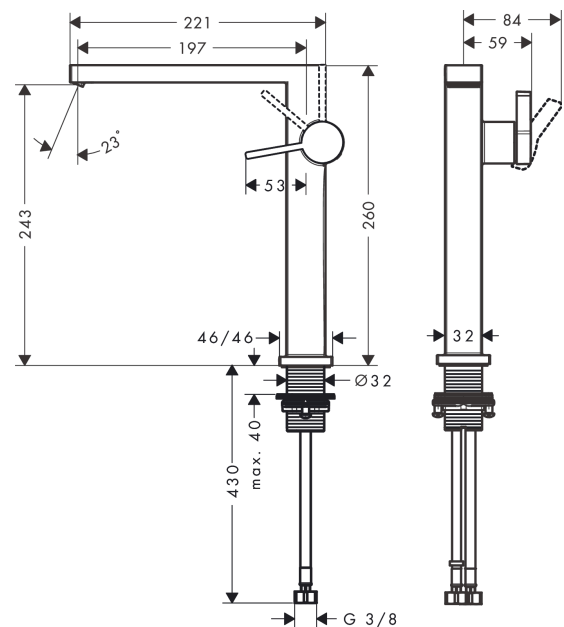

Maattekening