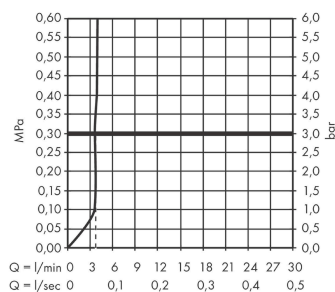

Tecturis E

ééngreeps wastafelkraan 240 Fine CoolStart voor waskommen met afvoerplug

Oppervlakte finish: **chrom** Artikelnummer: **73070000**

Beschrijving

- ComfortZone 240
- voorsprong uitloop 197 mm
- uitloophoogte: 243 mm
- greepvariant: rechte greep
- vaste uitloop
- straalsoort: WaterfallStream
- maximale doorstroomhoeveelheid bij 3 bar: 4 l/min
- keramisch kardoes
- incl. PushOpen G 1 ¼ wastegarnituur
- materiaal afvoergarnituur: Metaal
- koud water met de greep in de middenpositie, bespaart energie en kosten
- EU taxonomie: max 6l/min - substantiële bijdrage (SC) mogelijk

Artikeldetails

Vrijblijvende advies verkoopprijs excl. BTW 311,50 €

Vrijblijvende advies verkoopprijs incl. BTW 376,92 €

Technologie

Designprijzen

Productfoto

Maattekening

Doorstroomdiagram