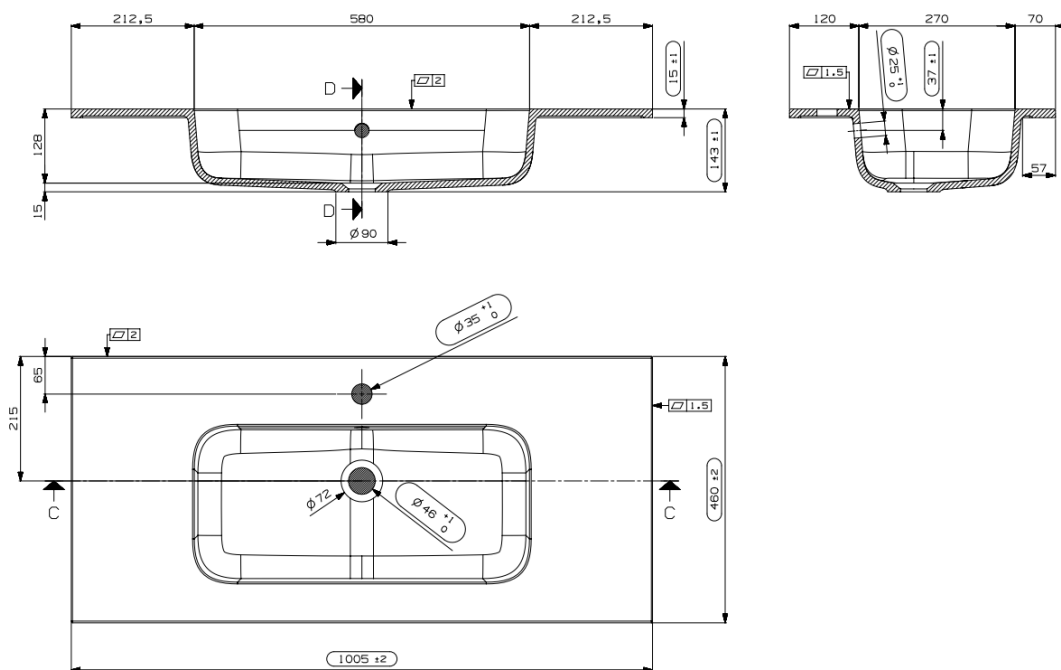

**PACO – GEÏNTEGREERDE TABLET – 100X46**

SKU 930265

**AFMETINGEN:**  
**Lengte: 1000 mm**  
**Diepte: 460 mm**  
**Hoogte: 15 mm**

Type wastafel	Tablet – 1 wastafel
Materiaal	Kunstmarmor
Kleur	Glossy wit
Montage	Tablet
Met kraangat	1 kraangat
Met overloop	Ja