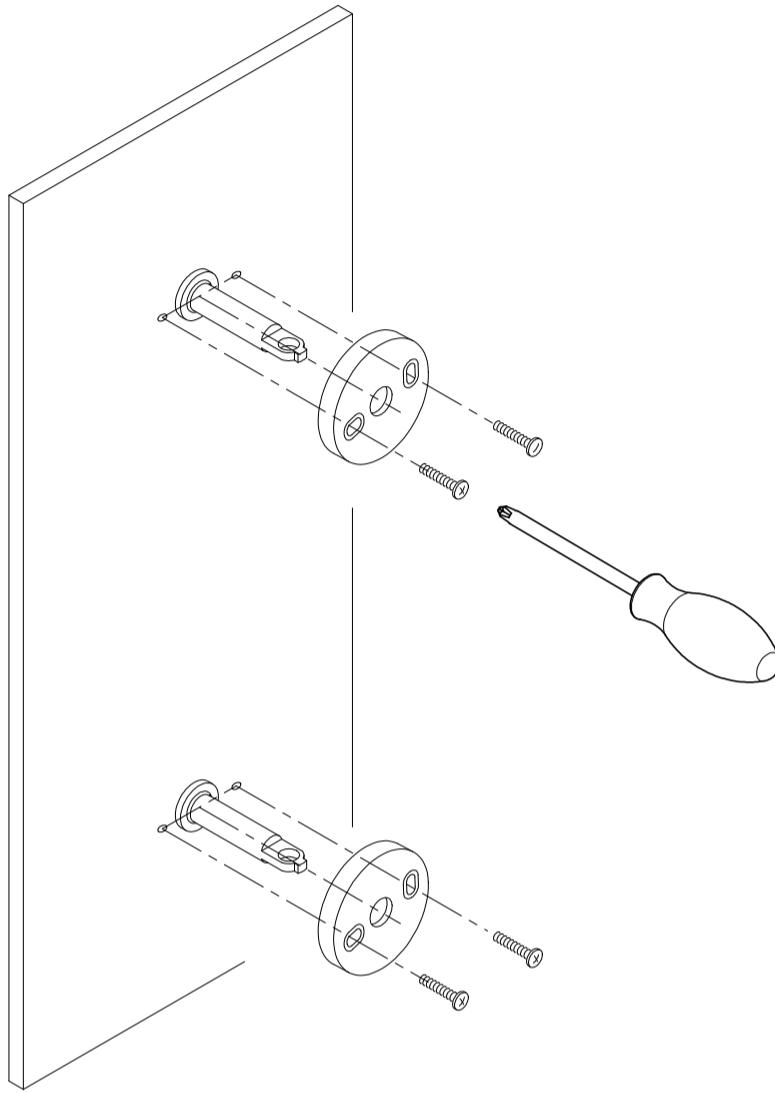

Ø6 - 15/64"

MONTAGEPLAN

11

22

33

4

5

6

Meegeleverde onderdelen

4x schroeven

2x muursteun

2x montageplaatjes

2x muursteunkapjes

2x afsluitdoppen

1x schuifdeel

gemonteerd