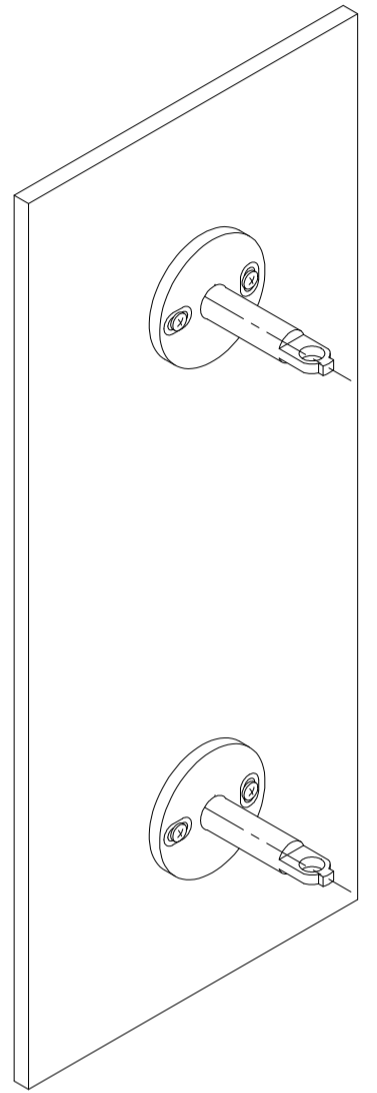

Ø6 - 15/64"

MONTAGEPLAN

11

22

33

4

5

6

Meegeleverde onderdelen

4x schroeven

2x muursteun

2x montageplaatjes

2x muursteunkapjes

2x afsluitdoppen

1x schuifdeel

gemonteerd