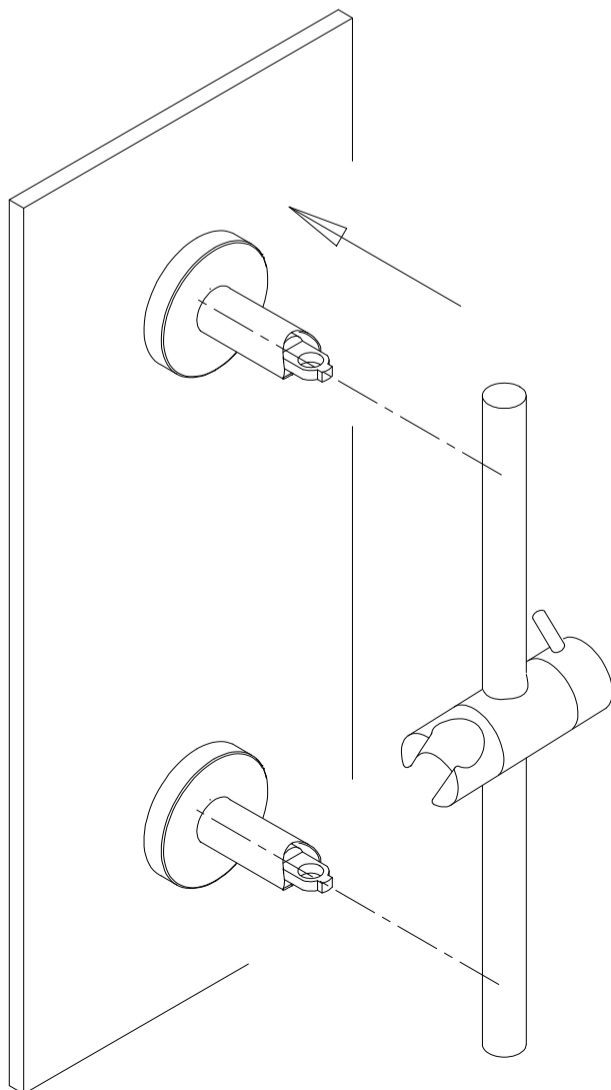

Ø6 - 15/64"

MONTAGEPLAN

11

22

33

4

5

6

Meegeleverde onderdelen

4x schroeven

2x muursteun

2x montageplaatjes

2x muursteunkapjes

2x afsluitdoppen

1x schuifdeel

gemonteerd