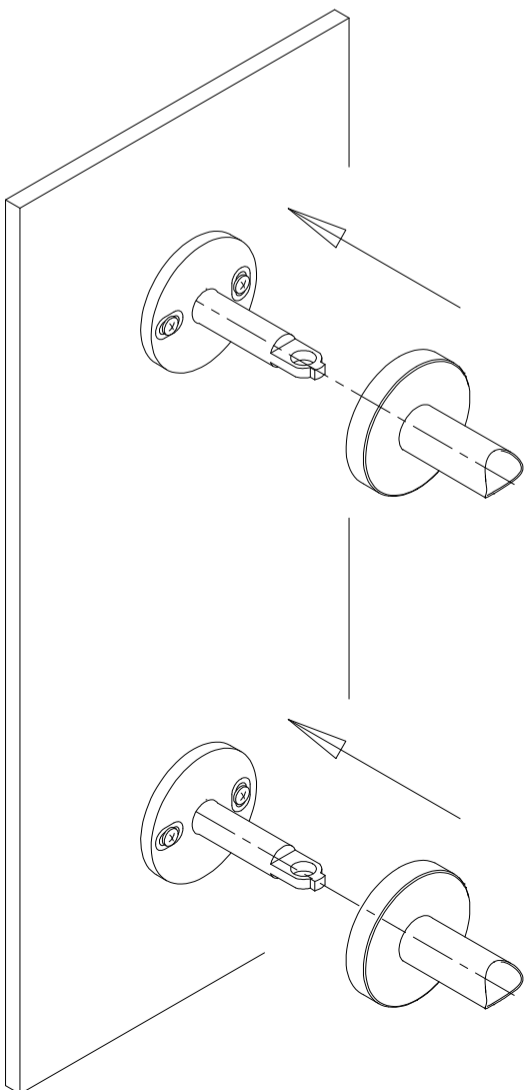

Ø6 - 15/64"

MONTAGEPLAN

11

22

33

4

5

6

Meegeleverde onderdelen

4x schroeven

2x muursteun

2x montageplaatjes

2x muursteunkapjes

2x afsluitdoppen

1x schuifdeel

gemonteerd