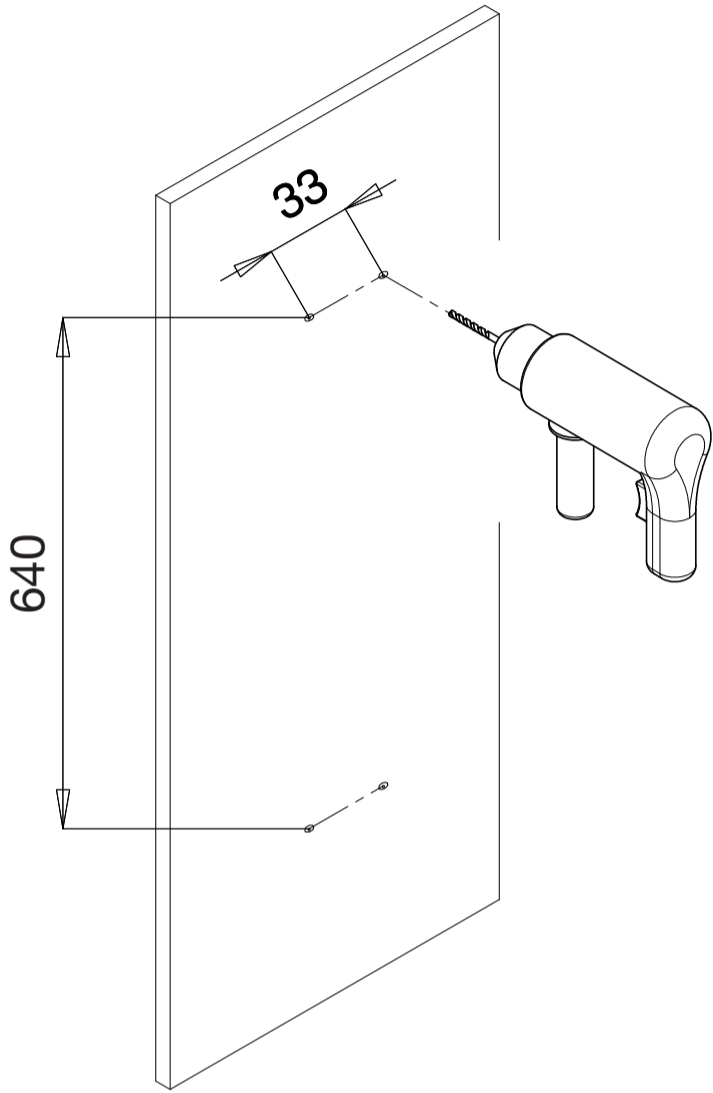

Ø6 - 15/64"

MONTAGEPLAN

11

22

33

4

5

6

Meegeleverde onderdelen

4x schroeven

2x muursteun

2x montageplaatjes

2x muursteunkapjes

2x afsluitdoppen

1x schuifdeel

gemonteerd