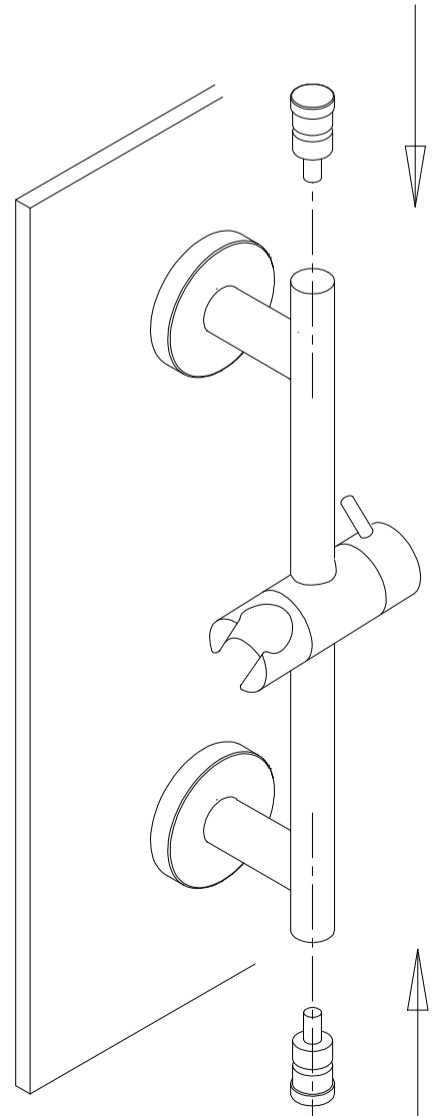

Ø6 - 15/64"

MONTAGEPLAN

11

22

33

4

5

6

Meegeleverde onderdelen

4x schroeven

2x muursteun

2x montageplaatjes

2x muursteunkapjes

2x afsluitdoppen

1x schuifdeel

gemonteerd