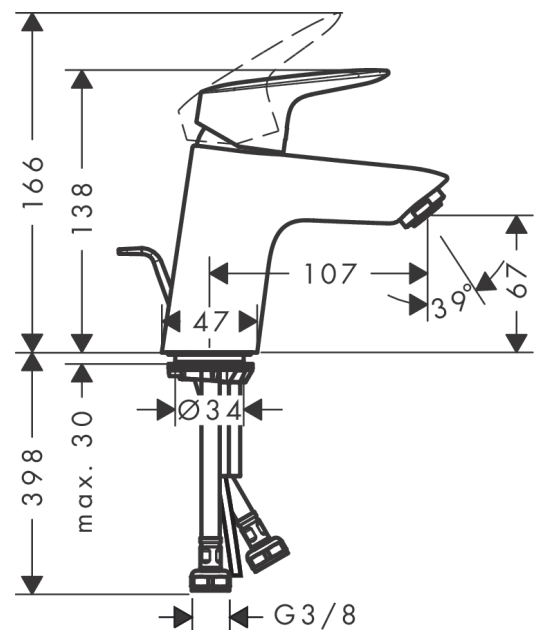

Logis**ééngreeps wastafelmengkraan 70 CoolStart met trekwaste**Oppervlakte finish: **mat zwart** Artikelnummer: **71072670****Beschrijving**

- ComfortZone 70
- voorsprong uitloop 107 mm
- uitloophoogte: 67 mm
- greepvariant: rechte greep
- vaste uitloop
- straalsoort: normale straal
- maximale doorstroomhoeveelheid bij 3 bar: 5 l/min
- keramisch kardoes
- pop-up afvoergarnituur G 1¼
- materiaal afvoergarnituur: synthetisch
- koud water met de greep in de middenpositie, bespaart energie en kosten
- EU taxonomie: max 6l/min - substantiële bijdrage (SC) mogelijk
- Kiwa K6161_Mechanical Mixers EN817

Artikeldetails

Vrijblijvende advies
verkoopprijs excl. BTW 112,50 €

Vrijblijvende advies
verkoopprijs incl. BTW 136,13 €

Technologie**Productfoto****Maattekening**

Logis

ééngreeps wastafelmengkraan 70 CoolStart met trekwaste

Oppervlakte finish: **mat zwart** Artikelnummer: **71072670**

Doorstroomdiagram