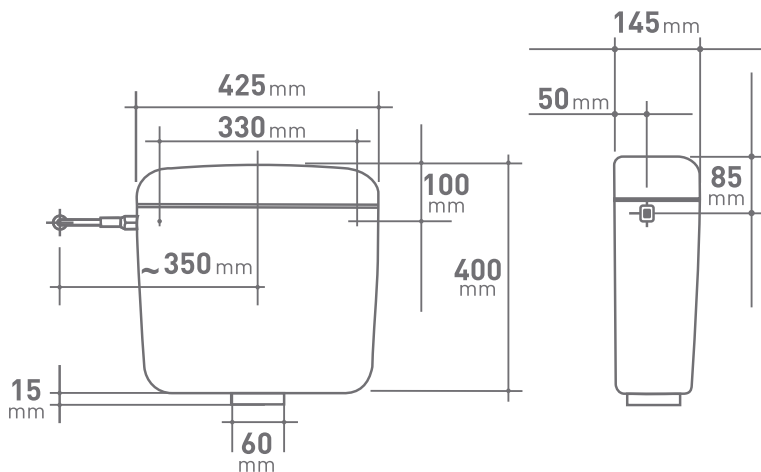

CARAT II

Ref. Omschrijving / Description

081100 CARAT II OPBOUWRESERVOIR KUNSTSTOF 3/6L - 4,5/9L
 CARAT II RÉSERVOIR À POSER SYNTHÉTIQUE 3/6L - 4,5/9L

- in hoogwaardige kunststof (ABS)
- condensisolatie
- geruisloos
- wateraansluiting links of rechts
- incl. fixatieset
- universeel

- *en matière synthétique de haute qualité (ABS)*
- *avec isolation de condensation*
- *silencieux*
- *alimentation d'eau à gauche ou à droite*
- *set de fixations incl.*
- *universel*

vervangt / remplace Carat ref. 081102