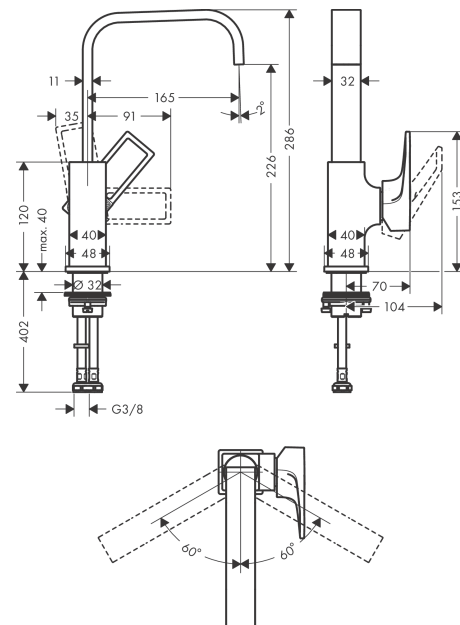

#### Beschrijving

- ComfortZone 230
- voorsprong uitloop 165 mm
- uitloophoogte: 226 mm
- greepvariant: vlakke greep
- met draaibare uitloop
- draaibereik met draaibare uitloop van 120° voor meer bewegingsvrijheid
- straalsoort: normale straal
- maximale doorstroomhoeveelheid bij 3 bar: 5 l/min
- keramisch kardoes
- incl. PushOpen G 1 ¼ wastegarnituur
- materiaal afvoergarnituur: Metaal
- de greep bevindt zich onderaan aan de zijkant van de kraan (niet geschikt voor waskommen)
- Kiwa K6161\_Mechanical Mixers EN817

#### Maattekening

**Metropol****ééngreeps wastafelmengkraan 230 met beugelgreep en afvoerplug**Oppervlakte finish: **chrom**    Artikelnummer: **74511000**