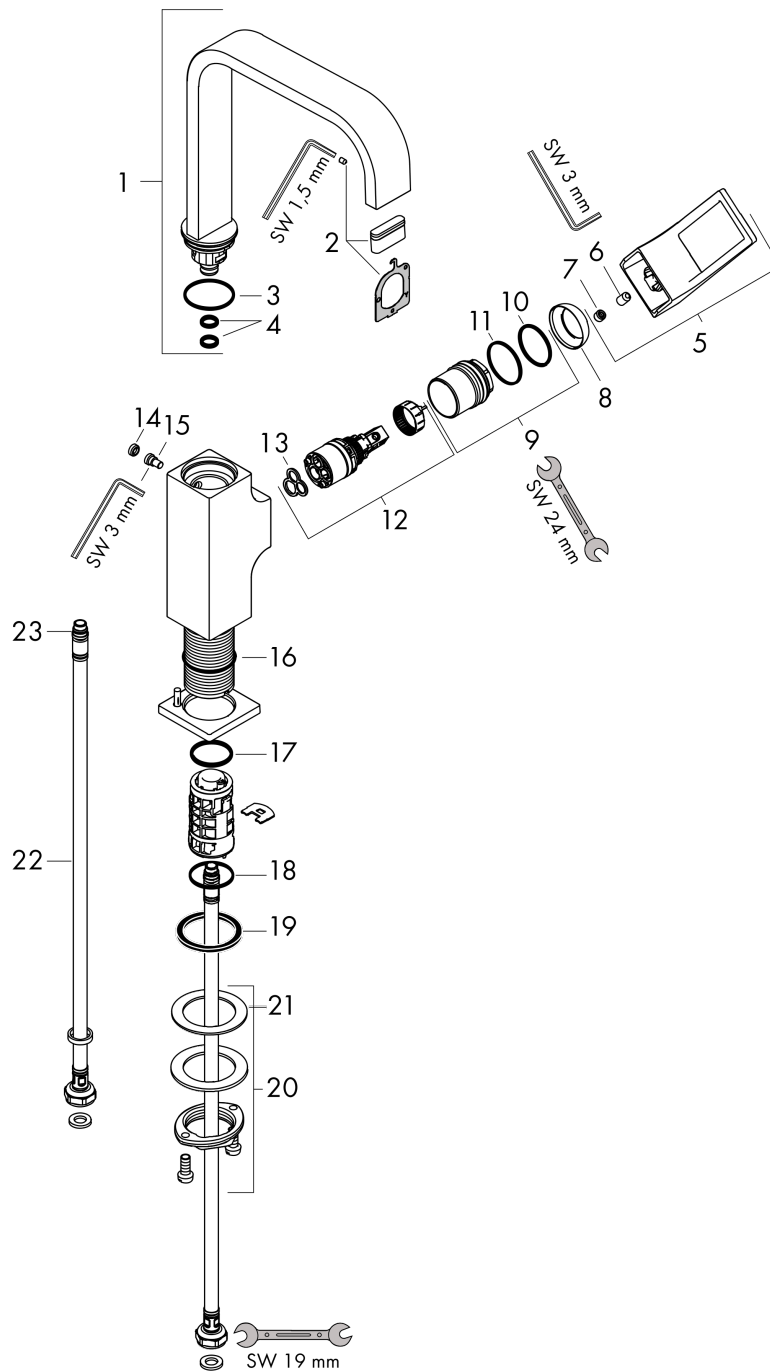

#### Beschrijving

- ComfortZone 230
- voorsprong uitloop 165 mm
- uitloophoogte: 226 mm
- greepvariant: vlakke greep
- met draaibare uitloop
- draaibereik met draaibare uitloop van 120° voor meer bewegingsvrijheid
- straalsoort: normale straal
- maximale doorstroomhoeveelheid bij 3 bar: 5 l/min
- keramisch kardoes
- incl. PushOpen G 1 ¼ wastegarnituur
- materiaal afvoergarnituur: Metaal
- de greep bevindt zich onderaan aan de zijkant van de kraan (niet geschikt voor waskommen)
- Kiwa K6161\_Mechanical Mixers EN817

#### Maattekening

**Metropol****ééngreeps wastafelmengkraan 230 met beugelgreep en afvoerplug**Oppervlakte finish: **chrom**    Artikelnummer: **74511000**

## Doorstroomdiagram

**Metropol**  
**ééngreeps wastafelmengkraan 230 met beugelgreep en afvoerplug**  
 Oppervlakte finish: **chrom**    Artikelnummer: **74511000**

**Explosietekening**

Bouwjaar: >10/17

**Metropol****ééngreeps wastafelmengkraan 230 met beugelgreep en afvoerplug**Oppervlakte finish: **chrom** Artikelnummer: **74511000****Reserveonderdelenlijst**

Bouwjaar: &gt;10/17

<b>Regel</b>	<b>Beschrijving</b>	<b>Artikelnummer</b>	<b>Prijs incl. BTW</b>	<b>VE</b>
1	uitloop 165 mm	93084000	-	1
2	straalschijf	93085000	-	1
3	O-ring 30x1,5	98433000	-	1
4	O-ring 8x2	98112000	-	1
5	greep	93083000	-	1
6	inbusschroef M6x10 DIN 916	96029000	-	1
7	greepstop	95704000	-	1
8	afdekkap	95493000	-	1
9	moer	93086000	-	1
10	O-Ring 22x2	98185000	-	1
11	O-ring 27x1,5	92527000	-	1
12	kardoes compl.	97685000	-	1
13	dichting	98865000	-	1
14	Stop	93087000	-	1
15	schroef	93088000	-	1
16	O-ring 32x1,5	92936000	-	1
17	O-ring 24x2	98388000	-	1
18	O-ring 26x1,5	98390000	-	1
19	vlakdichting	98749000	-	1
20	schachtbevestigingsset compl. (Ø 32)	13961000	-	1
21	stelring	97548000	-	1
22	aansluitslang 450 mm M8x0,75 G3/8	97206000	-	1
23	O-ring 6,6x1,6	93019000	-	1
a	Afvoerplug Push-Open	50100000	-	1
b	schachtverlenging	13898000	-	1