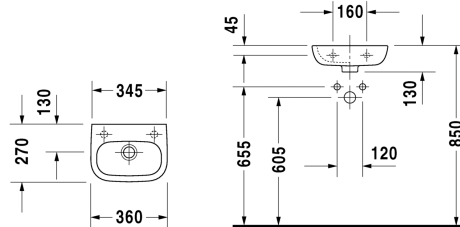

Fonteintje # 07053600002 / 07053600082 / 07053600092

| < 360 mm > |

Fonteintje	Afmetingen	Gewicht	Bestelnummer
met overloop, met kraanvlak, 360 mm			
Kleuren			
00 Wit			
Variante			
☒ zonder kraangat	360 x 270 mm	5,500 kg	07053600002
● kraangat rechts	360 x 270 mm	5,500 kg	07053600082
● kraangat links	360 x 270 mm	5,500 kg	07053600092

Alle tekeningen bevatten de noodzakelijke maten welke binnen de tolerantie nog kunnen afwijken. Exacte maten, in het bijzonder voor specifieke maatwerksituaties, kunnen uitsluitend op het afgewerkte keramische product.