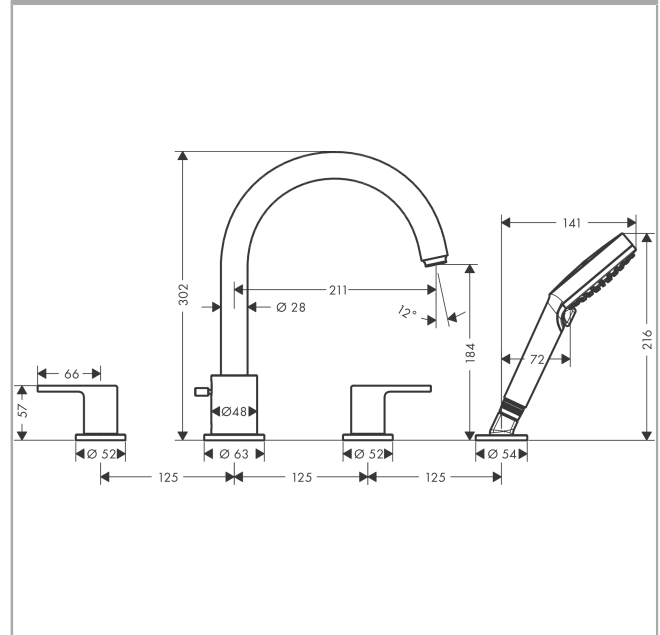

#### Beschrijving

- voorsprong uitloop 211 mm
- straalsoort mengkraan: normale straal
- straalsoort handdouche: Rain, IntenseRain
- maximale uittreklengte handdouche: 1,60 m
- maximale doorstroomhoeveelheid bij 3 bar: 25 l/min
- keramische kranen warm/koud 90°
- montage met G ½ koppelingen (bijgeleverd)
- montage op badrand
- onderhoudsopening vereist
- Kiwa K6110\_Mechanical Mixers EN200

#### Maattekening