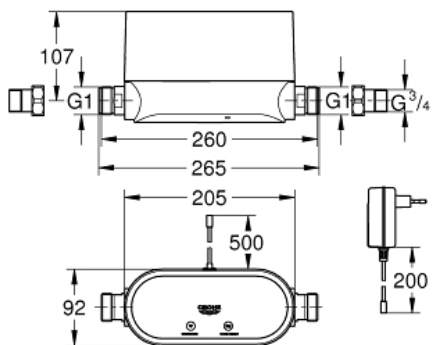

### Product Description: Smart water controller

**Standard Specification:**  
voor draadloze LAN, werkt op het lichtnet, 230V  
voor eengezinswoningen

detecteert leidingbreuken, kleine lekkages, vorst en andere ongebruikelijke waterstromen  
sluit het water automatisch, manueel of via applicatie af om waterschade te beperken  
meet het debiet en de waterdruk  
Meet de systeemtemperatuur om schade van vorst te voorkomen  
magneetklep standaard open - opent zonder electriciteit  
instellingen aan te passen via GROHE Ondus App voor iOS en Android  
statusindicatie via LEDverlichting, alarm en app  
Voor verticale of horizontale installatie, plaatsing na de hoofdtoevoer van koud water

Gebruik van bevestigingsset 22 501 000 aanbevolen, apart verkrijgbaar

bevat:

- 1 x water controller met 4/4" connectie
  - aansluitmoeren 3/4"
  - verlengbare stroomkabel 0.7 m lengte
- CE-keurmerk  
Draadloos netwerk 2.4 GHz noodzakelijk