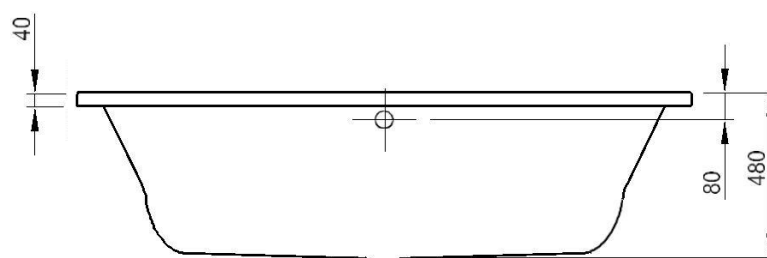

**LONDON XL – INBOUWBAD DUO – 190X90**

**SKU 119578**

---

**LONDON XL – INBOUWBAD DUO – 190X90****SKU 119578**

<u>Afmetingen:</u>	lengte : 1900 mm breedte: 900 mm hoogte: 480 mm
<u>Materiaal:</u>	acryl – 4 mm – NF gekeurd
<u>Kleur:</u>	wit
<u>Kenmerken:</u>	– inbouwbad – duo – overloop diameter 52 mm – afvoer diameter 52 mm – met glasvezel verstevigd en ingewerkte bodemversteviging – geleverd met potenstel – isolerend – makkelijk te reinigen – CE gekeurd
<u>Gewicht:</u>	28 kg
<u>Inhoud:</u>	230 liter
<u>Optie:</u>	– badgreep: sku 119562 – standaard sifon: sku 130169