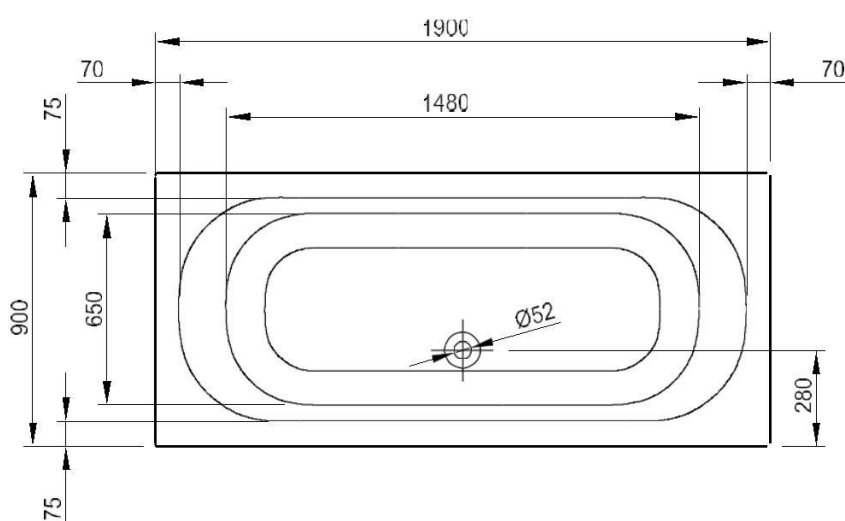

**LONDON XL – INBOUWBAD DUO – 190X90**

**SKU 119578**

---

**LONDON XL – INBOUWBAD DUO – 190X90****SKU 119578**

<u>Afmetingen:</u>	lengte : 1900 mm breedte: 900 mm hoogte: 480 mm
<u>Materiaal:</u>	acryl – 4 mm – NF gekeurd
<u>Kleur:</u>	wit
<u>Kenmerken:</u>	– inbouwbad – duo – overloop diameter 52 mm – afvoer diameter 52 mm – met glasvezel verstevigd en ingewerkte bodemversteviging – geleverd met potenstel – isolerend – makkelijk te reinigen – CE gekeurd
<u>Gewicht:</u>	28 kg
<u>Inhoud:</u>	230 liter
<u>Optie:</u>	– badgreep: sku 119562 – standaard sifon: sku 130169