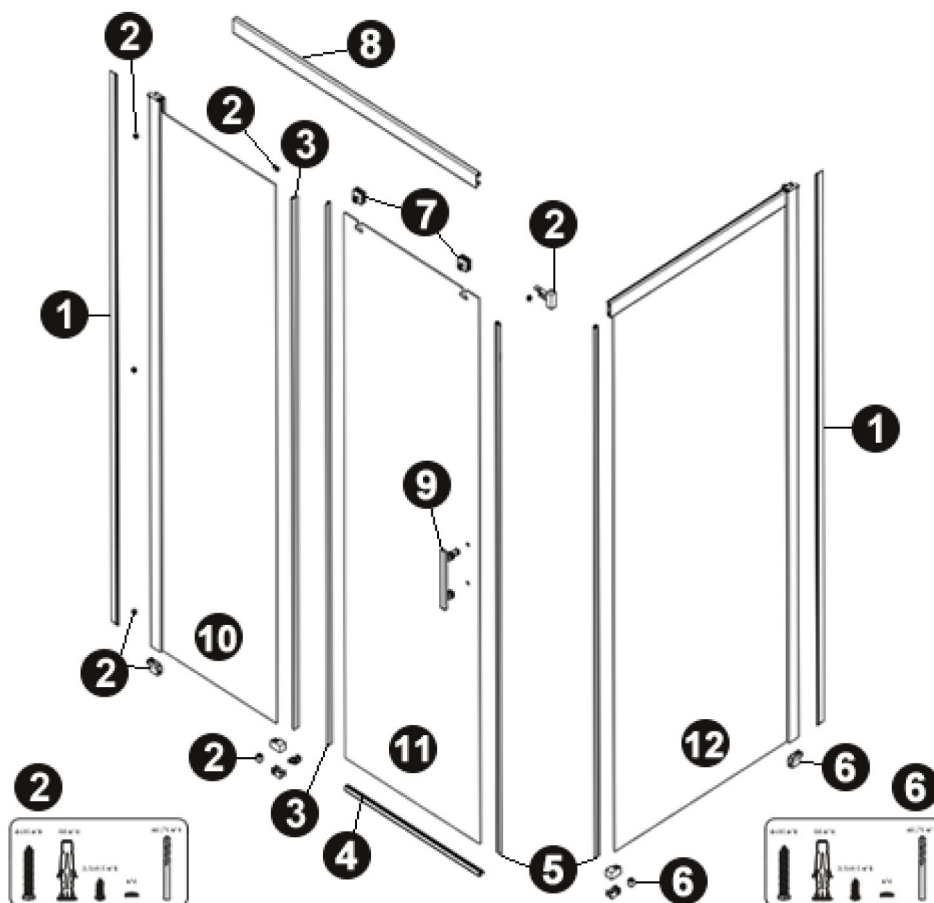

VIDRIO 2P120 LINKS BASIS (SKU 987004)

2P 120x90

- 1 - R50BCRICMO1-TR
- 2 - R01VMV2PS-K
- 3 - R50BE2P1-TR
- 4 - R51BE2P1-TR
- 5 - R10VMV2PF-TR
- 6 - R01VMVF2PD-K
- 7 - R08BGLCMO1-K **(SKU 986969)**
- 8 - P11BGLC2P120-B
- 9 - R40MATWS1-K
- 10 - BVAMC2P120RFS-1B
- 11 - BVAMC2P120AS-1
- 12 - BVAMCF2P90D-1B

2P 120x90

1 - PCR2CA90-48B

2 - PCR2C120-48B

2P 120x90

- 1 - VMV129-A
- 2 - R05PIVMV1
- 3 - PIL06ILI-K