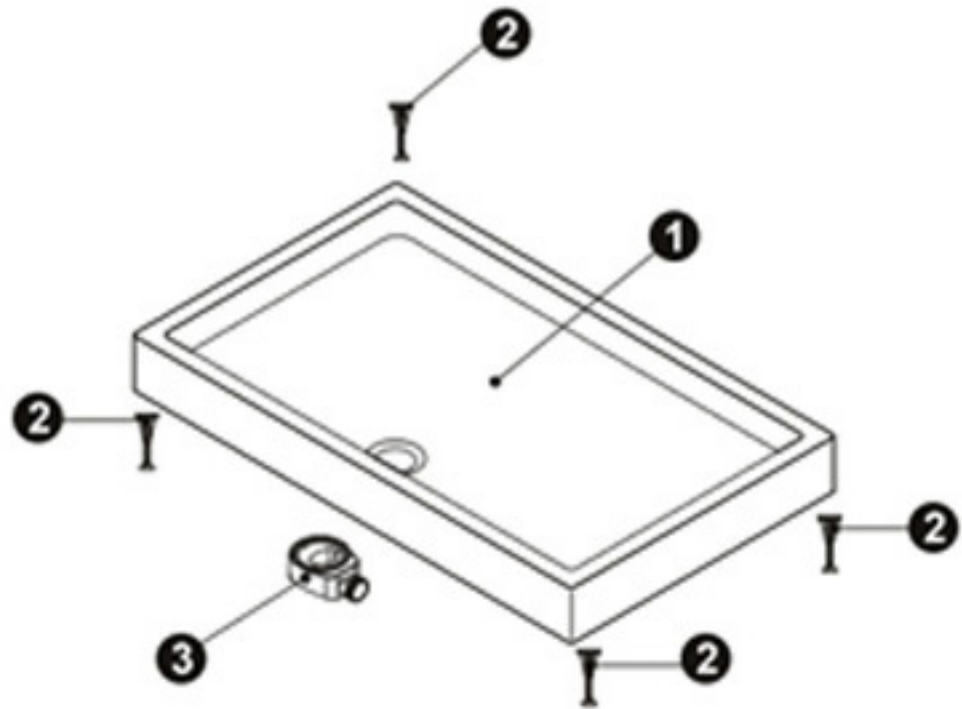

VIDRIO 2P120 LINKS BASIS (SKU 987004)

2P 120x90

- 1 - R50BCRICMO1-TR
- 2 - R01VMV2PS-K
- 3 - R50BE2P1-TR
- 4 - R51BE2P1-TR
- 5 - R10VMV2PF-TR
- 6 - R01VMVF2PD-K
- 7 - R08BGLCMO1-K **(SKU 986969)**
- 8 - P11BGLC2P120-B
- 9 - R40MATWS1-K
- 10 - BVAMC2P120RFS-1B
- 11 - BVAMC2P120AS-1
- 12 - BVAMCF2P90D-1B

2P 120x90

1 - PCR2CA90-48B

2 - PCR2C120-48B

2P 120x90

- 1 - VMV129-A
- 2 - R05PIVMV1
- 3 - PIL06ILI-K