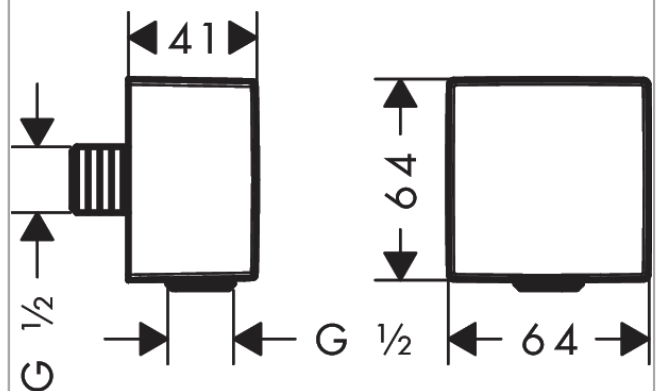

## Maattekening

**FixFit****Wandaansluitbocht Square**Oppervlakken: **Brushed Black Chrome**Art.-nr.: **26455340****Uittrektekening**

Bouwjaar: &gt;11/16

**FixFit****Wandaansluitbocht Square**Oppervlakken: **Brushed Black Chrome** Art.-nr.: **26455340****Onderdelenlijst**