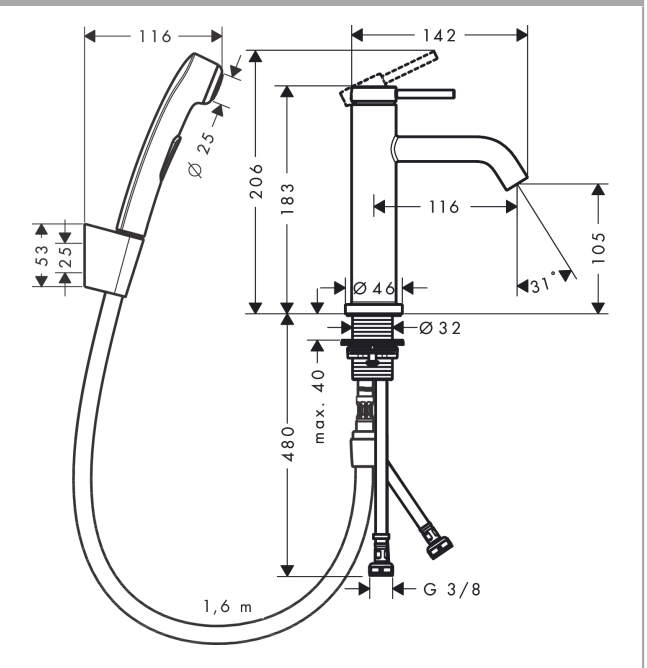

**Tecturis S**

**ééngreeps wastafelkraan 110 met bidet handdoucheslang 160 cm**

Oppervlakte finish: **mat zwart** Artikelnummer: **73211670**

**Beschrijving**

- ComfortZone 110
- voorsprong uitloop 116 mm
- uitloophoogte: 105 mm
- greepvariant: rechte greep
- vaste uitloop
- straalsoort: normale straal
- bidet handdoucheslang met douchestraal
- maximale doorstroomhoeveelheid bij 3 bar: 5 l/min
- keramisch kardoos
- incl. PushOpen G 1 ¼ wastegarnituur
- materiaal afvoergarnituur: Metaal
- EU taxonomie: max 6l/min - substantiële bijdrage (SC) mogelijk

**Artikeldetails**

Vrijblijvende advies verkoopprijs excl. BTW	335,60 €
Vrijblijvende advies verkoopprijs incl. BTW	406,08 €

**Technologie**

**Designprijzen**

**Productfoto**

**Maattekening**

**Doorstroomdiagram**