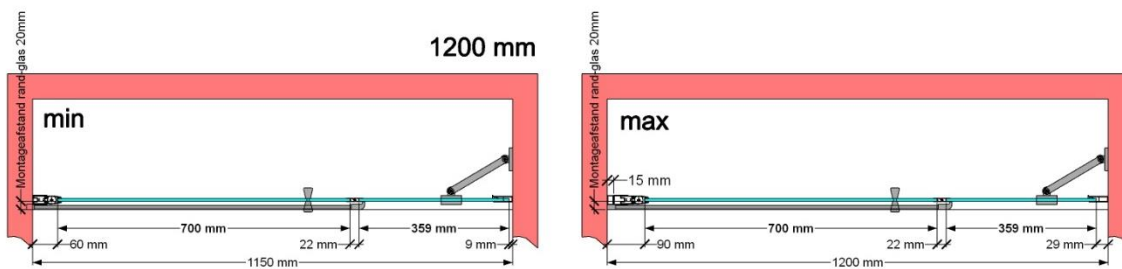

VAN MARCKE – PINA XL DESIGN – PORTE PIVOTANTE – 120 CM

PHOTO

DIMENSIONS

SKU	224584	224585	224586
Type de porte de douche	Porte pivotante	Porte pivotante	Porte pivotante
Hauteur	200 cm	200 cm	200 cm
Matériel profils	Aluminium	Aluminium	Aluminium
Finitions profils	Chromé	Noir	Blanc
Finitions verre	Verre de sécurité transparent	Verre de sécurité transparent	Verre de sécurité transparent
Épaisseur verre	6 mm	6 mm	6 mm
Traitement verre	Easy Clean	Easy Clean	Easy Clean
Sens de rotation	Extérieur	Extérieur	Extérieur
Extensibilité	1150 - 1200 mm	1150 - 1200 mm	1150 - 1200 mm
Largeur d'accès	700mm	700mm	700mm
Réversible	Oui	Oui	Oui
Lift-système	Oui	Oui	Oui
Poignée	Oui	Oui	Oui
Fermeture magnétique	Oui	Oui	Oui
Certificats	CE	CE	CE
Garantie	5 ans	5 ans	5 ans
Sans cadre	Non	Non	Non
Avec set de fixation	Oui	Oui	Oui